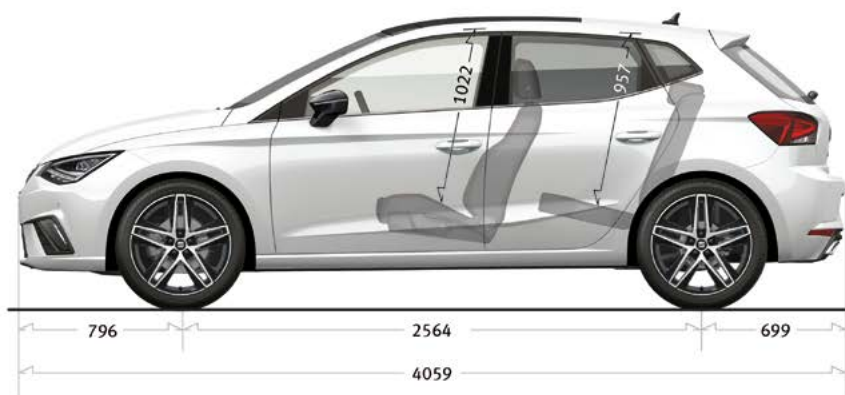

Afmetingen.

*Met bandenmaat 185/70 R14 ET38

Exterieur (mm)	Reference, Style	FR
Lengte	4059	4059
Breedte	1780	1780
Hoogte	1444	1429
Wielbasis	2564	2564
Spoorbreedte voor	1525	1525
Spoorbreedte achter	1505	1505

Interieur (mm)		
Bagageruimte [L]	355	355

Diversen		
Draaicirkel (m)	10,6	10,6
Kogeldruk (kg)	50	50
Inhoud brandstoftank [L]	40	40