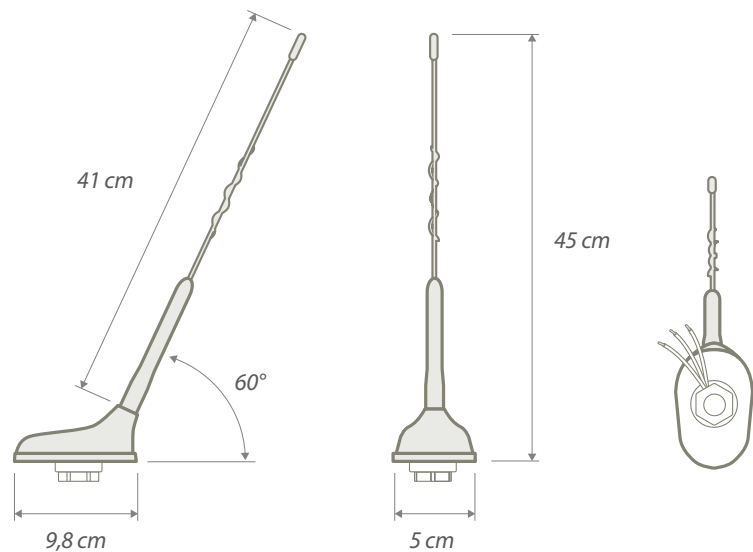

	AM/FM	DAB/DAB+	GPS
<b>Connector - Connettore</b>	HC97 F (RAKU 2)	SMB F	SMB F
<b>Ext. cable - Cavo prolunga</b>	-	(L = 5 mt Z = 50 Ω C = 100 pF/m)	(L = 5 mt Z = 50 Ω C = 100 pF/m)
<b>Power Supply - Alimentazione</b>	12V dedicated	12V dedicated	3-5V Phantom
<b>Consumption - Consumo</b>	50 mA max	50 mA max	30 mA max
<b>Frequency - Frequenza</b>	0,15÷1,71 / 87,5÷108 MHz	174 ± 240 MHz	1575,42 ± 1,023 MHz
<b>VSWR - ROS</b>	-	III Band < 3:1	GPS ≤ 2:1
<b>Gain - Guadagno</b>	-	III Band 18 dBi	27 dBi
<b>Polarization - Polarizzazione</b>	Vertical - Verticale	Vertical - Verticale	RHCP
<b>Mounting - Installazione</b>	Rear roof antenna		Antenna da tetto posteriore
<b>Coachwork drilling Foro Carrozzeria</b>	Square: 15x15 mm, R: 2 mm Foro quadrato: 15x15 mm, R: 2 mm		Round: 19 mm Foro rotondo: 19 mm
<b>Protection class - Protezione</b>	IP67		
<b>Temperature - Temperatura</b>	-40°C to +95°C		
<b>Spare parts - Ricambi</b>	Rod - Asta: P/N 7551040		
<b>Weight - Peso</b>	200 g		