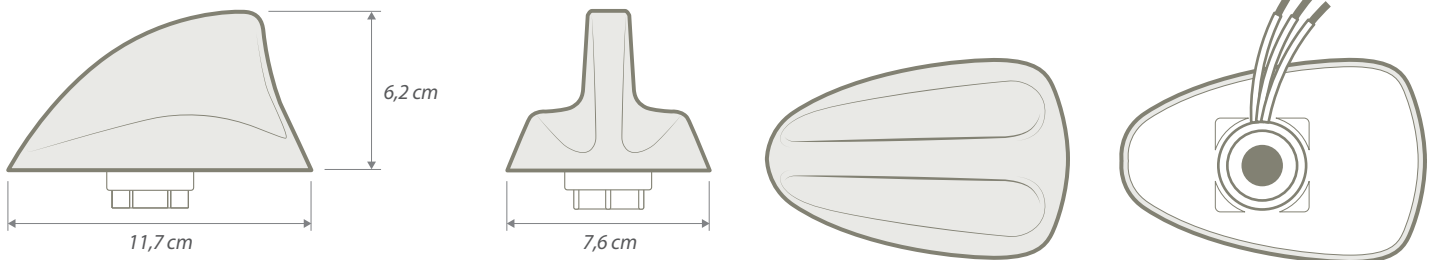

## SHARK 2 QUAD

AM/FM GSM/UMTS GPS WIFI

EN Multifunction roof mount antenna with shark-fin design, made for reception of AM/FM, GSM/UMTS, GPS and WIFI signals. Compact size and sturdy and high-quality construction materials stand for great reliability and high performance of every function.

IT Antenna da tetto multifunzione a pinna di squalo realizzata per la gestione dei segnali AM/FM, GSM/UMTS, GPS e WIFI.

Le dimensioni compatte, la struttura robusta e l'elevata qualità costruttiva garantiscono grande affidabilità e prestazioni elevate per tutte le funzioni.

<b>Mounting - Installazione</b>	Roof antenna	Antenna da tetto
<b>Coachwork drilling Foro Carrozzeria</b>	Square: 15x15 mm, R: 2 mm Foro quadrato: 15x15 mm, R: 2 mm	Round: 19 mm Foro rotondo: 19 mm
<b>Protection class - Protezione</b>	IP67	
<b>Temperature - Temperatura</b>	-40°C to +95°C	
<b>Weight - Peso</b>	200 g	