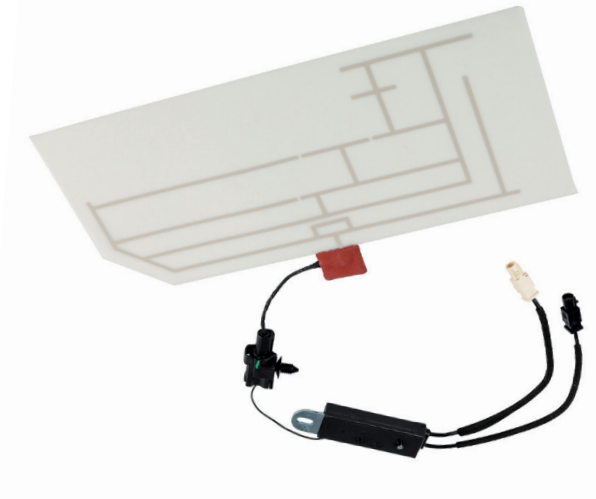

Foil Combi DAB-DAB+

AM-FM DAB-DAB+

DIGITAL RADIO

Amplifier Dimensions / Dimensioni amplificatore

Foil dimensions / Dimensioni foglio

EN Foil antenna with associated amplifier for the reception of radio signals in the AM/FM and DAB frequencies.

Thanks to its exclusive design and to its high-quality materials, it can be install on plastic or fiberglass surfaces.

Suitable for mounting on campers, motorhomes, caravans and commercial vehicles.

IT Antenna a foglio con amplificatore dedicato per la ricezione dei segnali radio nelle frequenze AM, FM e DAB.

Grazie al design esclusivo e all'elevata qualità dei materiali può essere facilmente applicata su superfici in plastica o in vetroresina.

Particolarmente adatta per l'installazione su Camper, Caravan e Veicoli Commerciali.

	AM - FM	DAB - DAB+
Connector - Connettore	FAKRA male WHITE	FAKRA male BLACK
Cable - Cavo	$(L = 24\text{ cm} \quad Z = 50\ \Omega \quad C = 101\text{ pF/m})$	
Extension cable - Cavo prolunga	Extension cables not included - Cavi prolunga non inclusi	
Consumption - Consumo	60 mA max	
Power Supply - Alimentazione	12V Phantom via AM/FM cable - 12V Phantom tramite cavo AM/FM	
Frequency - Frequenza	AM = 0,15 ÷ 1,71 MHz FM = 87,5 ÷ 108 MHz	III Band = 174 ÷ 240 MHz
VSWR - ROS	-	III Band < 2:1
Gain - Guadagno	-	III Band = 10 dBi
Mounting - Installazione	Internal on bumper and plastic or fiberglass parts Antenna fixing: adhesive Amplifier: screw	All'interno di paraurti e parti plastiche o in fibra di vetro Fissaggio antenna: adesivo Fissaggio amplificatore: vite
Temperature - Temperatura	-40° C to +95° C	
Weight - Peso	100 g	