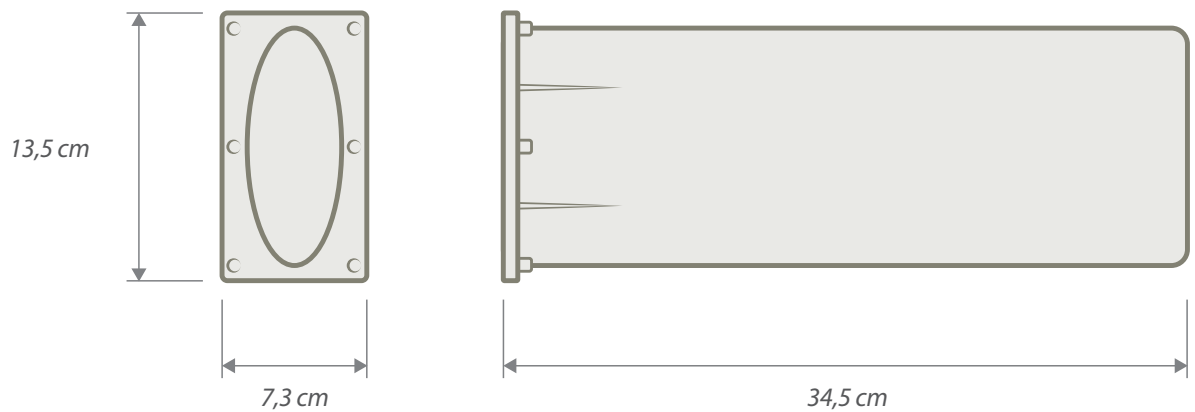

IT Antenna direttiva LOGPERIODICA GSM DCS, UMTS, WiFi, Bluetooth. Antenna larga banda ad alto guadagno, protetta da un radome in materiale composito resistente agli agenti atmosferici.

	GSM 1800 (DCS)	DECT UMTS WIFI
Connector - Connettore	SMA F	
Frequency - Frequenza	1700 ÷ 2500 MHz	
Gain - Guadagno	11,1 dBi	
Max Power - Potenza Max	50 W (CW)	
Impedance - Impedenza	50 Ω	
Polarization - Polarizzazione	Vertical - Verticale	
Mounting - Installazione	Mast or wall: Ø 25 mm ÷ 42 mm	
Weight - Peso	400 g	