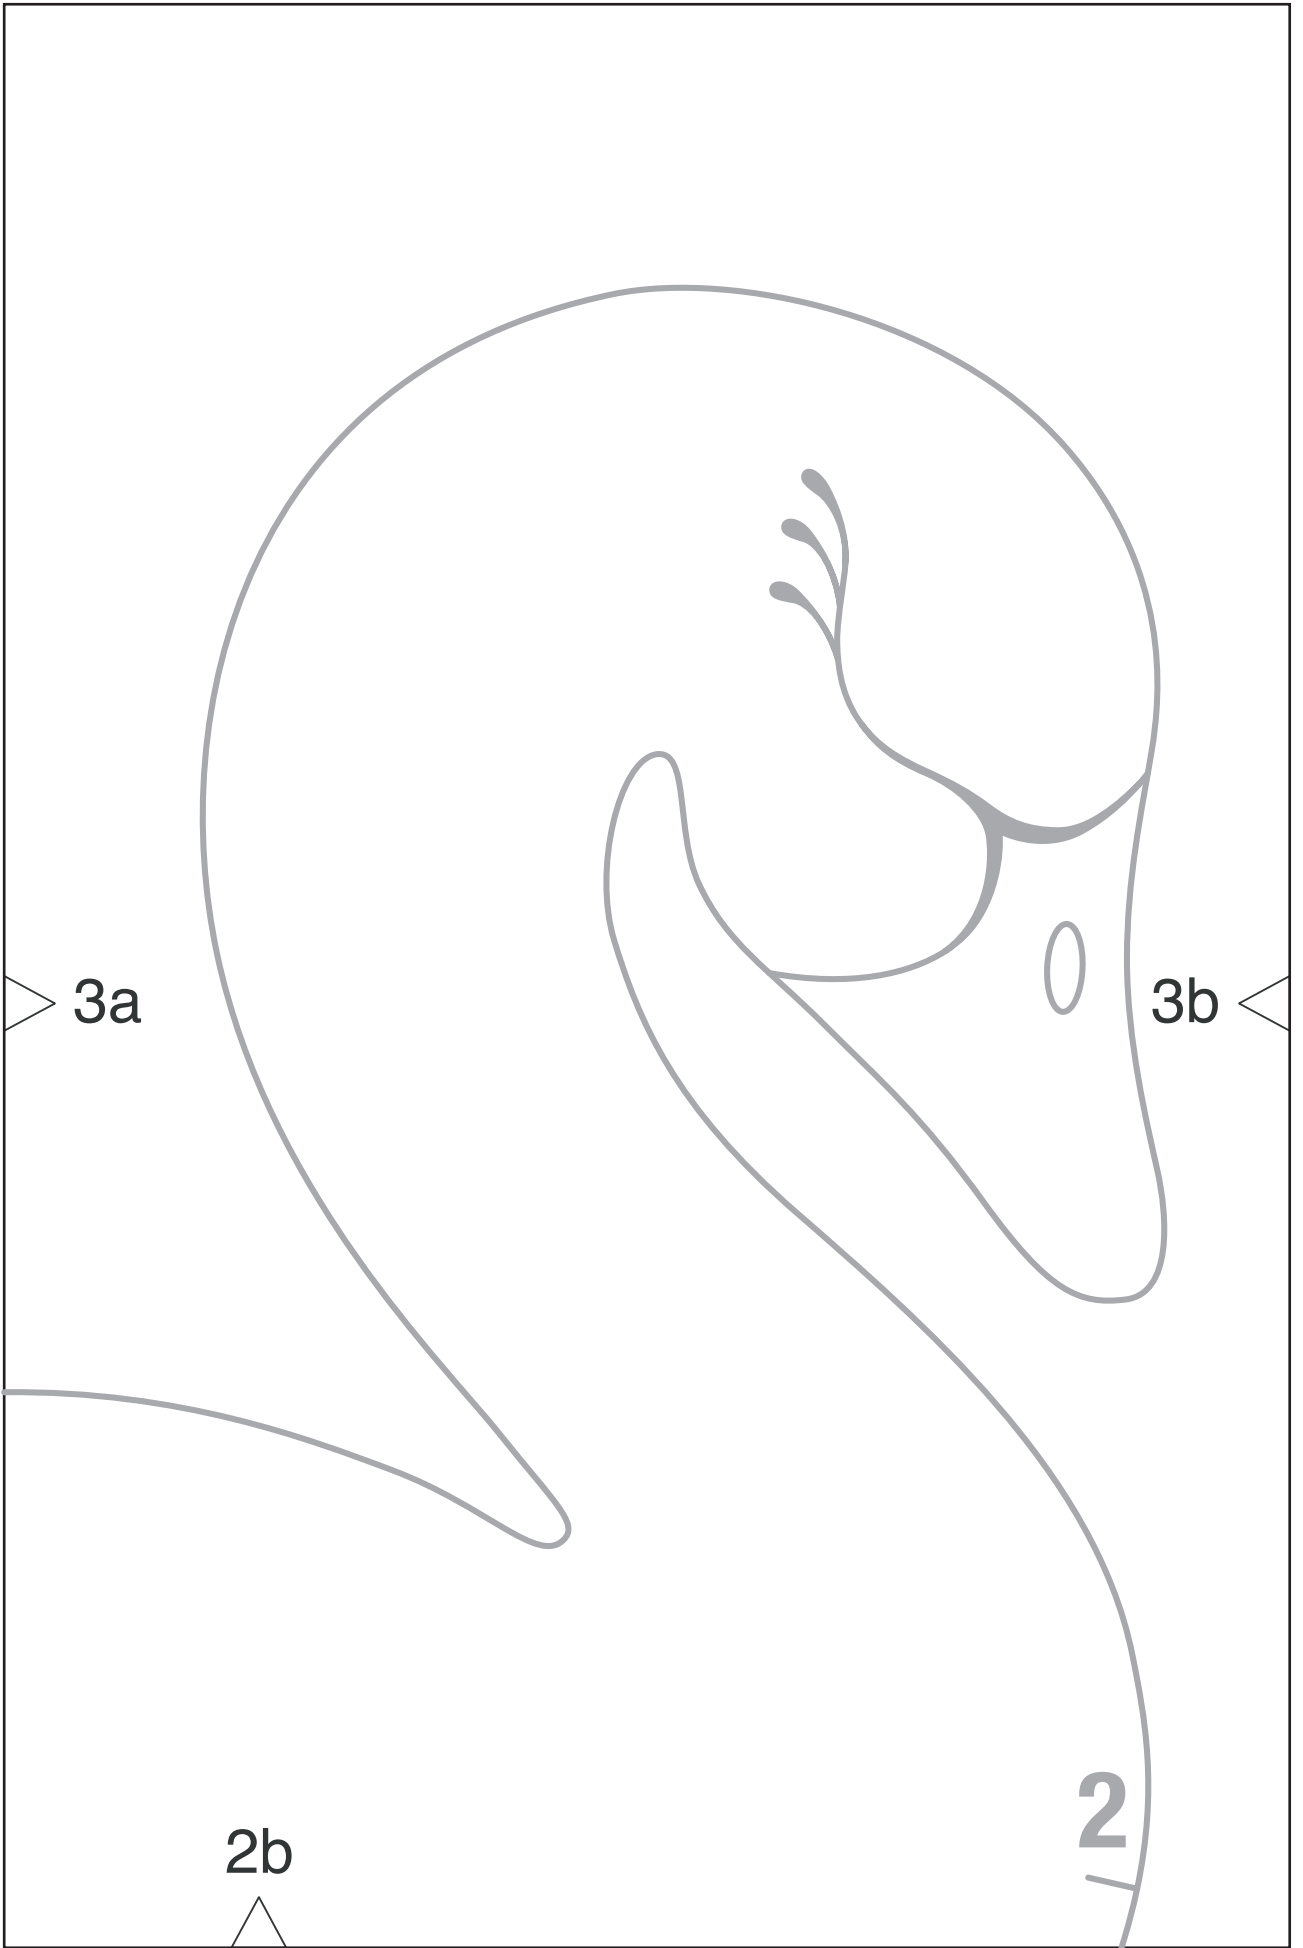

burda style

Download-Schnitt

ACH, DU LIEBER
Schwan

Klebe die ausgedruckten DIN A 4- Seiten laut dem Lageplan aneinander, die Passzeichen (Dreiecke) mit den gleichen Zahlen treffen aufeinander.

2a

1

1

1a

2c

1b

Kontrollquadrat / test square

Seitenlänge / side length
10 cm (4 inches)

3a 

2a 

3a

3b