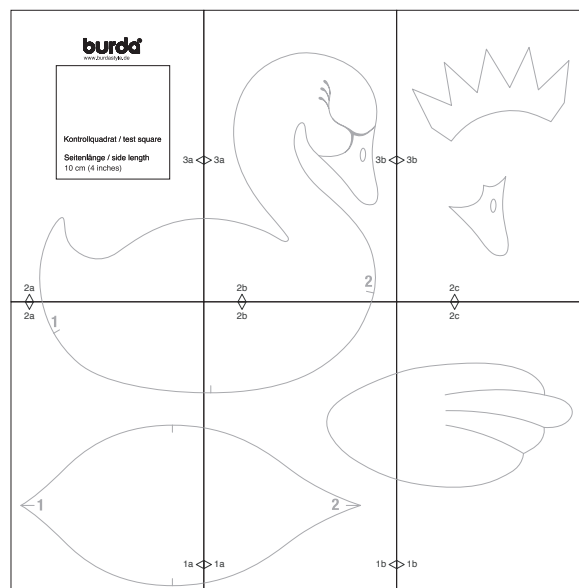

burda style

Download-Schnitt

ACH, DU LIEBER
Schwan

Klebe die ausgedruckten DIN A 4- Seiten laut dem Lageplan aneinander, die Passzeichen (Dreiecke) mit den gleichen Zahlen treffen aufeinander.

2a

1

1

1a

2c

1b

Kontrollquadrat / test square

Seitenlänge / side length
10 cm (4 inches)

3a 

2a 

3a

3b