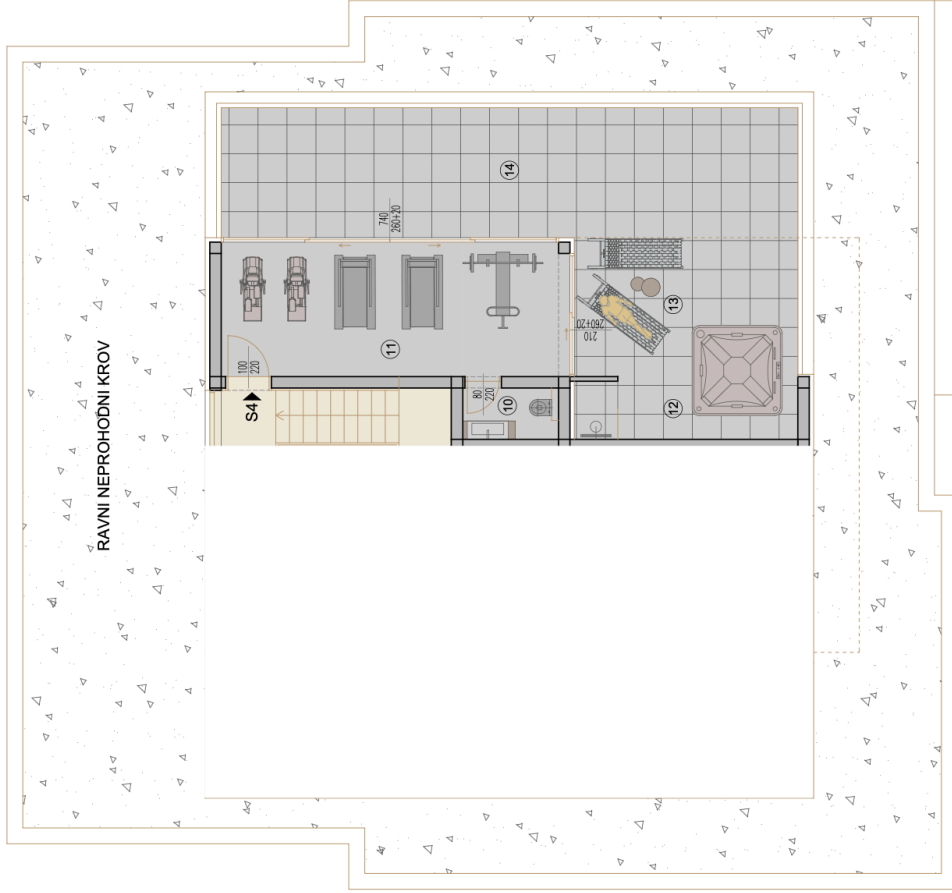

SHEMATSKI PRIKAZ PRCELA

STAN S4			
br.	naziv prostorije	netto m <sup>2</sup>	koef.netto x koef. m <sup>2</sup>
STAN S4 - 1. kat neto:		155,18	127,99
10	Wc	2,36	1
11	Fitnes	21,83	1
S4 - krov zatvoreno neto:		24,19	24,19
12	Loda	6,64	0,75
13	Natkrivena terasa	14,94	0,50
14	Nenatkrivena terasa	36,05	0,25
STAN S4 - krov neto:		81,82	45,65
STAN S4 - UKUPNO neto:		237,00	173,64