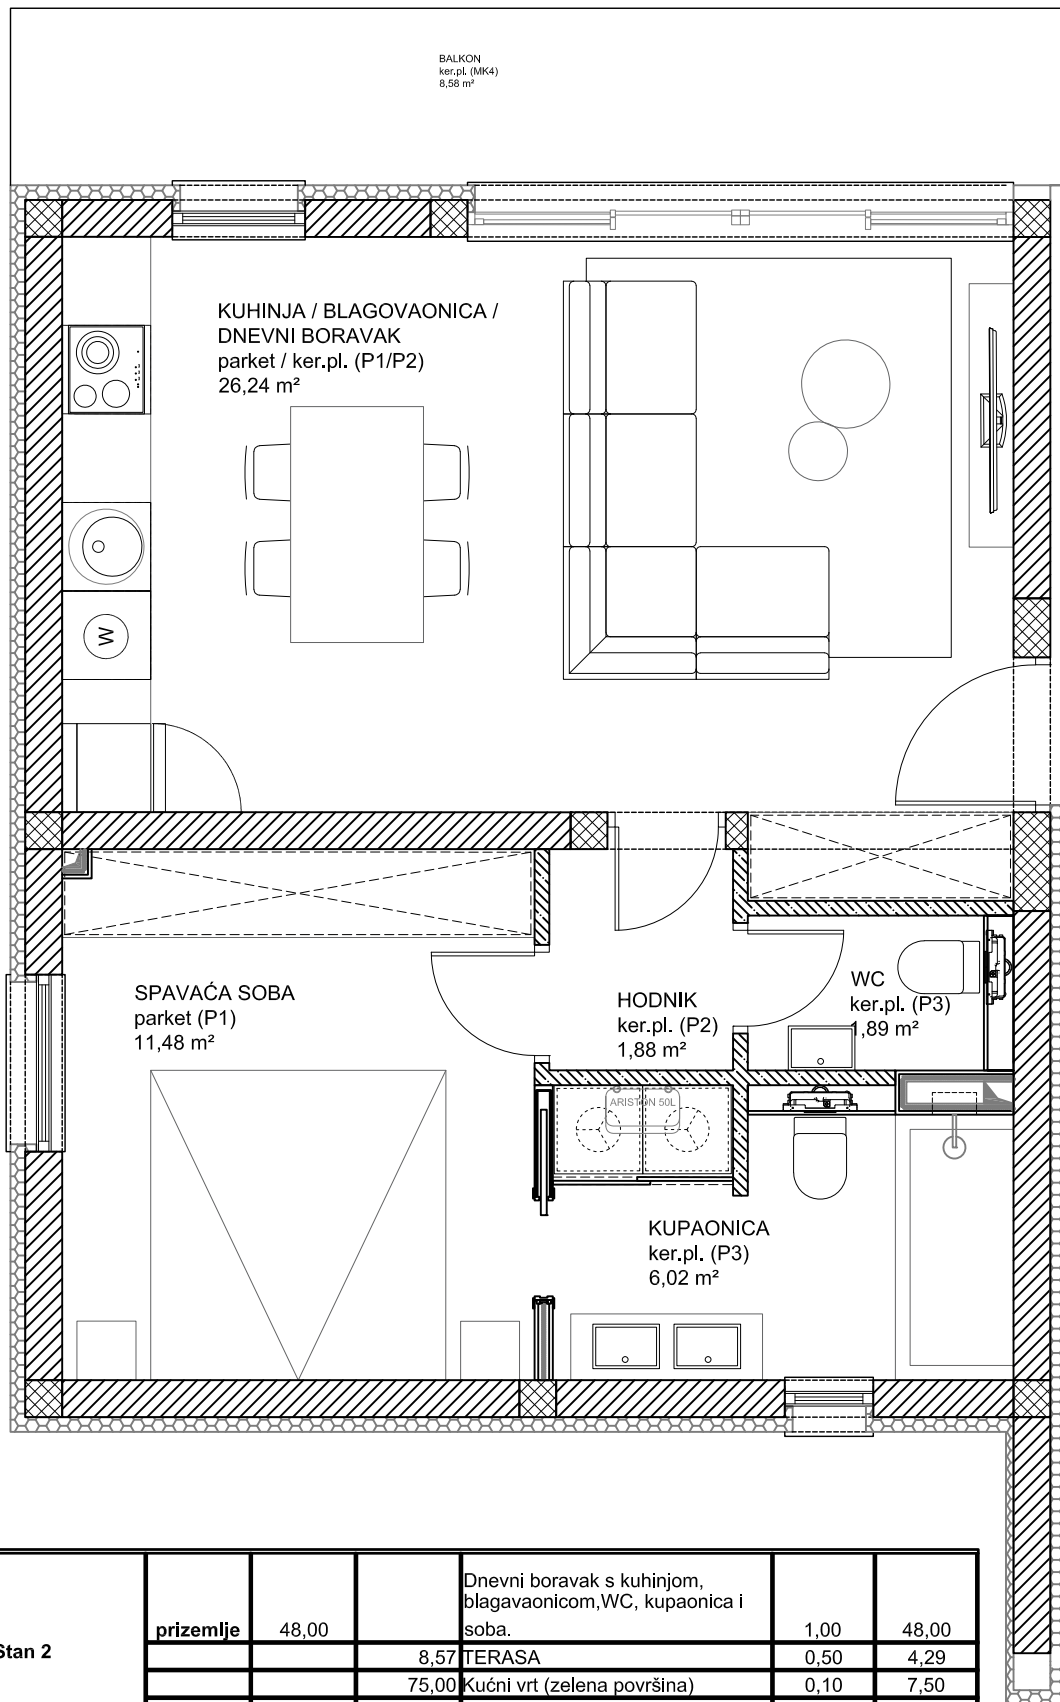

# TLOCRT PRIZEMLJA STAN 2

2	Stan 2			Dnevni boravak s kuhinjom, blagavaonicom, WC, kupaonica i soba.			
		prizemlje	48,00		1,00	48,00	
				8,57	TERASA	0,50	4,29
				75,00	Kućni vrt (zelena površina)	0,10	7,50
				12,50	Parking mjesto PM-2	0,25	3,13
	ukupno	144,07			62,91		