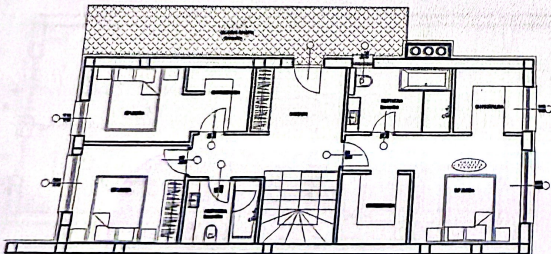

SPAVACA SOBA	10.25m²
SPAVACA SOBA	12.00m²
SPAVACA SOBA	13.35m²
KUPAONICA	7.93m²
GARDEROBA	4.72m²
GARDEROBA	4.68m²
KUPAONICA	4.49m²
HODNIK-STUBIŠTE	17.26m²
UKUPNO ZATVORENI PROSTOR	74.78m²
UKUPNO PRIZEMLJE	74.78m²

UKUPNO SUTEREN 105.94m²

UKUPNO PRIZEMLJE 74.78m²

UKUPNO STAN 180.72m²

TLOCNI PRIZEMLJE