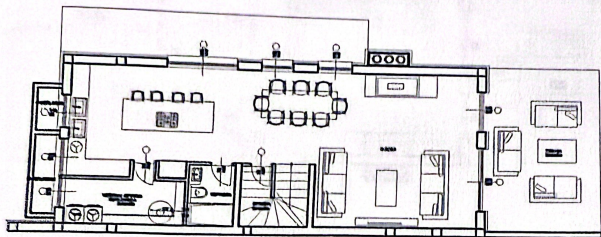

DVOET

180,72 x 4000

TLOCNI SUTEREN