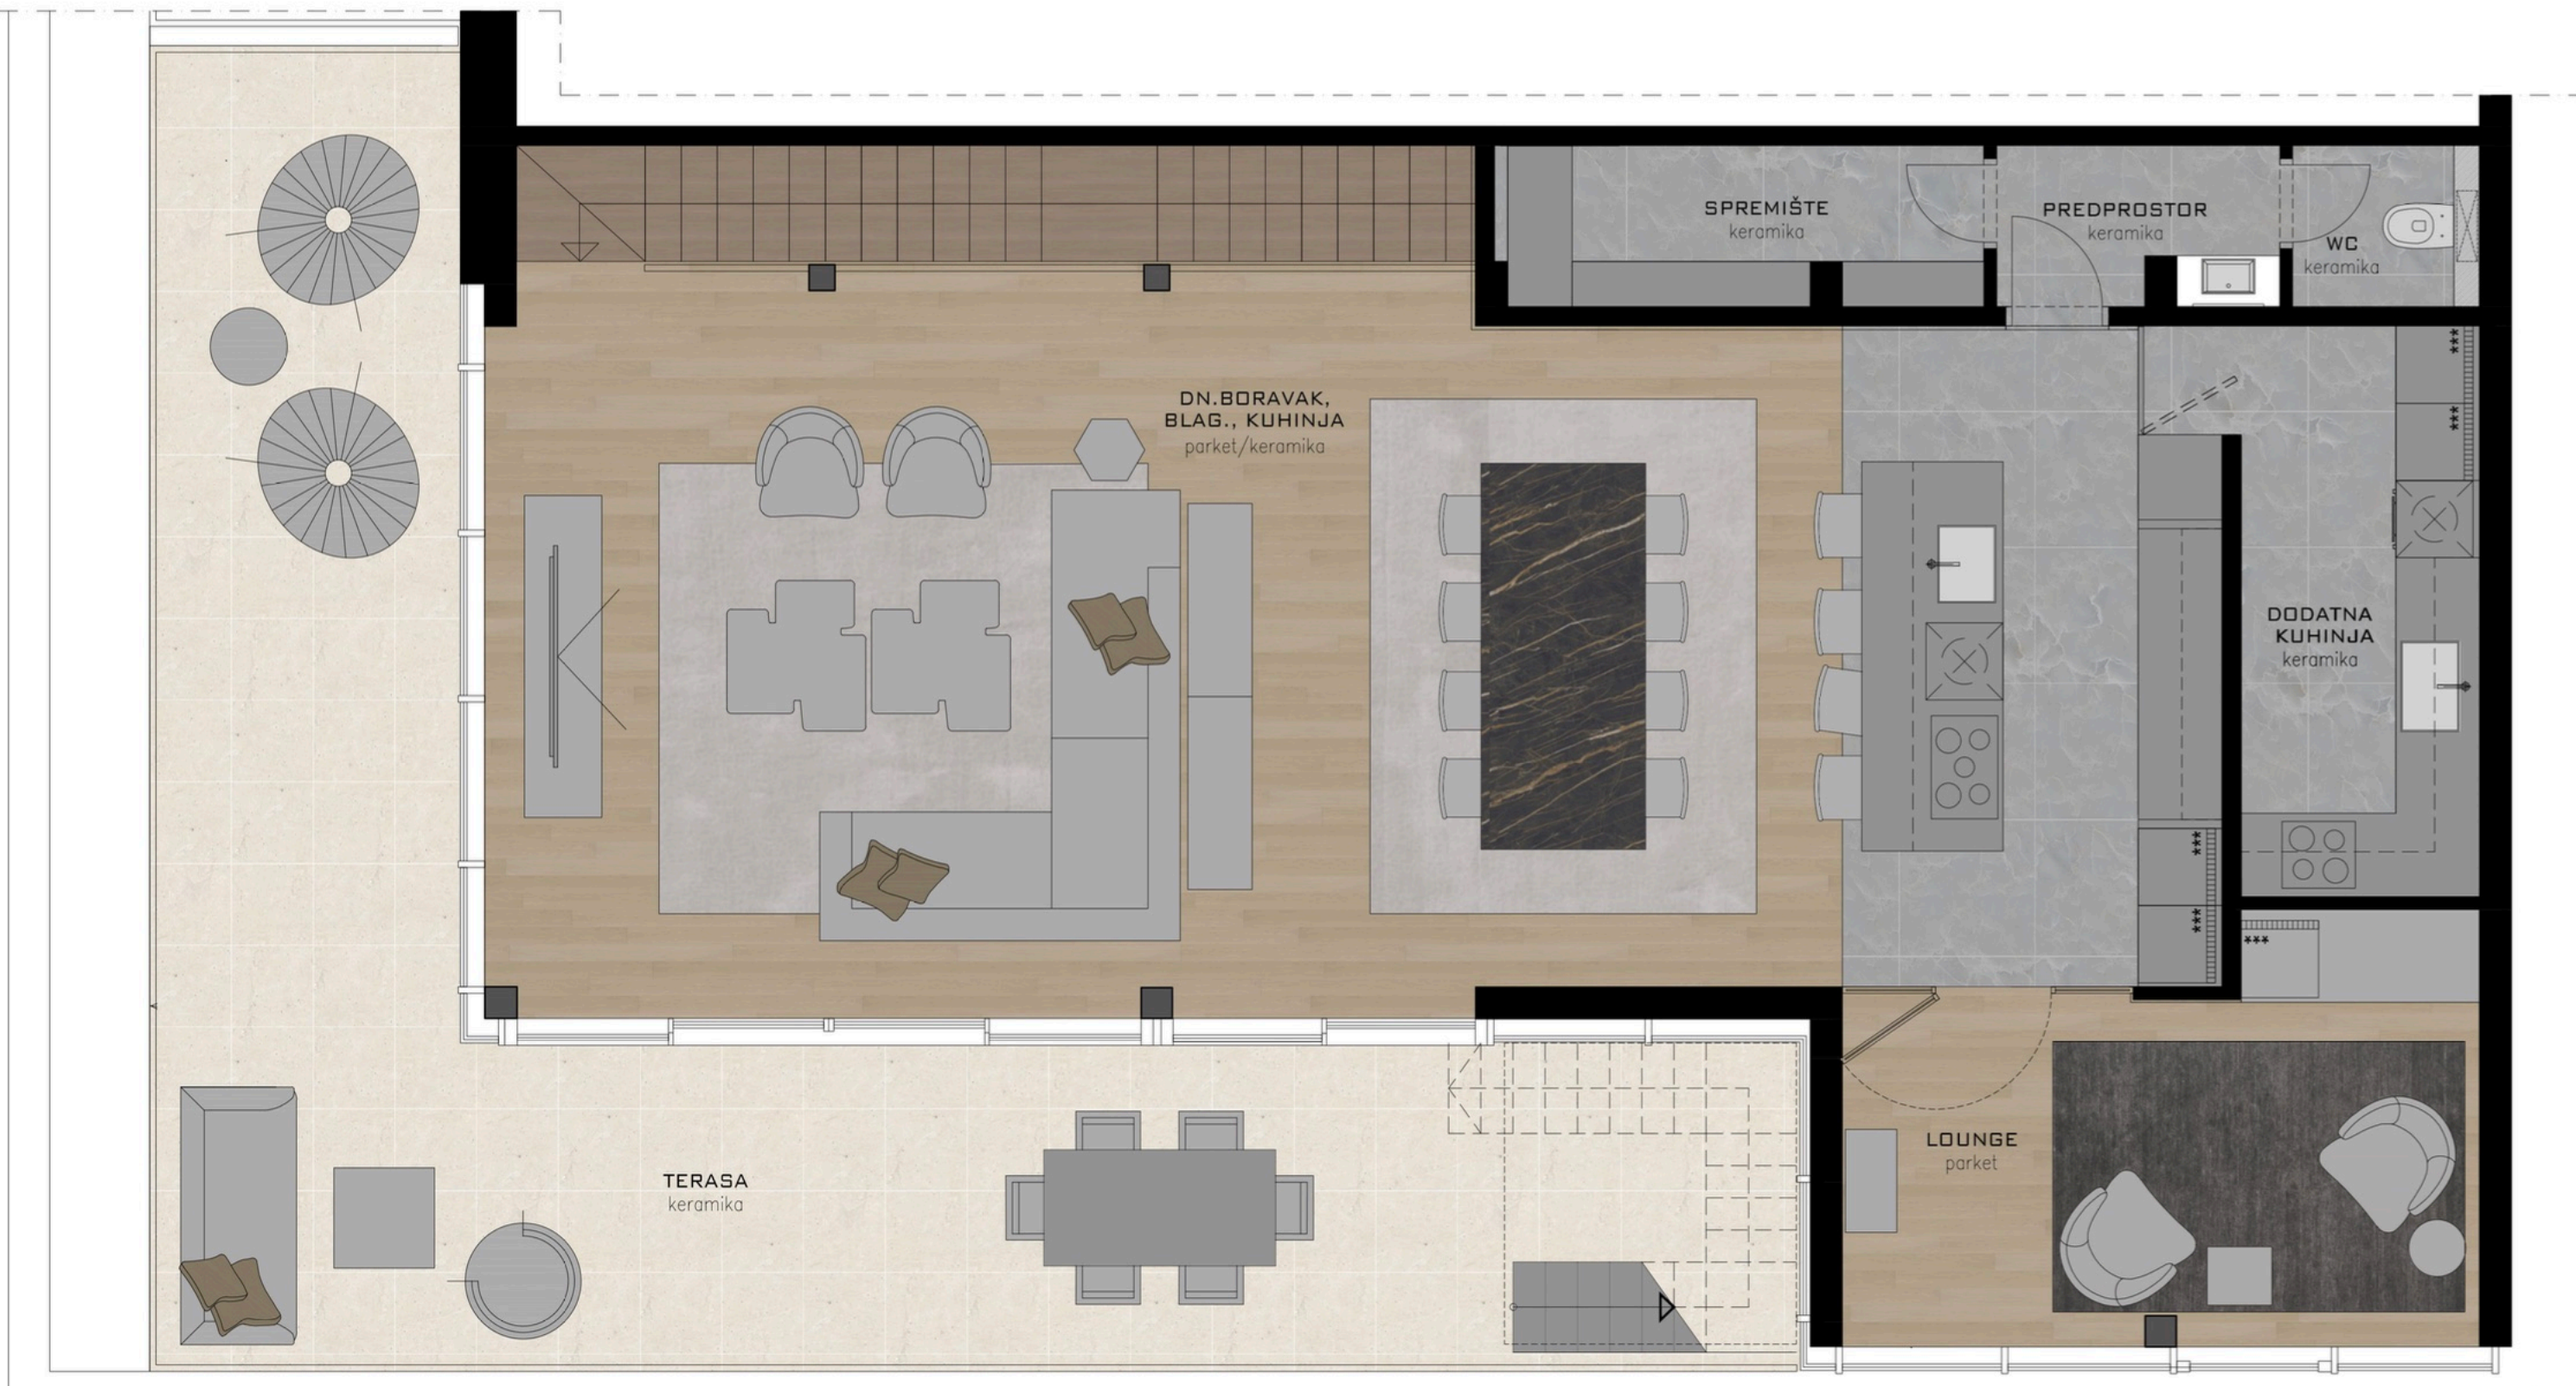

PROSTORIJA	POVRŠINA
HODNIK I GARDEROBA	23.79 m ²
STUBIŠTE	11.81 m ²
VEŠERAJ	3.23 m ²
SPREMIŠTE	3.12 m ²
SPAVAĆA SOBA 1	23.55 m ²
GARDEROBA	8.71 m ²
KUPAONA 1	16.08 m ²
SPAVAĆA SOBA 2	21.40 m ²
KUPAONA 2	7.22 m ²
SPAVAĆA SOBA 3	21.27 m ²
KUPAONA 3	7.10 m ²

PROSTORIJA	POVRŠINA
DN. BORAVAK, KUHINJA I BLAG.	74.23 m ²
DODATNA KUHINJA	8.88 m ²
LOUNGE	14.57 m ²
PREDPROSTOR	2.65 m ²
WC	1.56 m ²
SPREMIŠTE	4.62 m ²
TERASA	50.06 m ²

PROSTORIJA	POVRŠINA
KROVNA TERASA	50.23 m ²