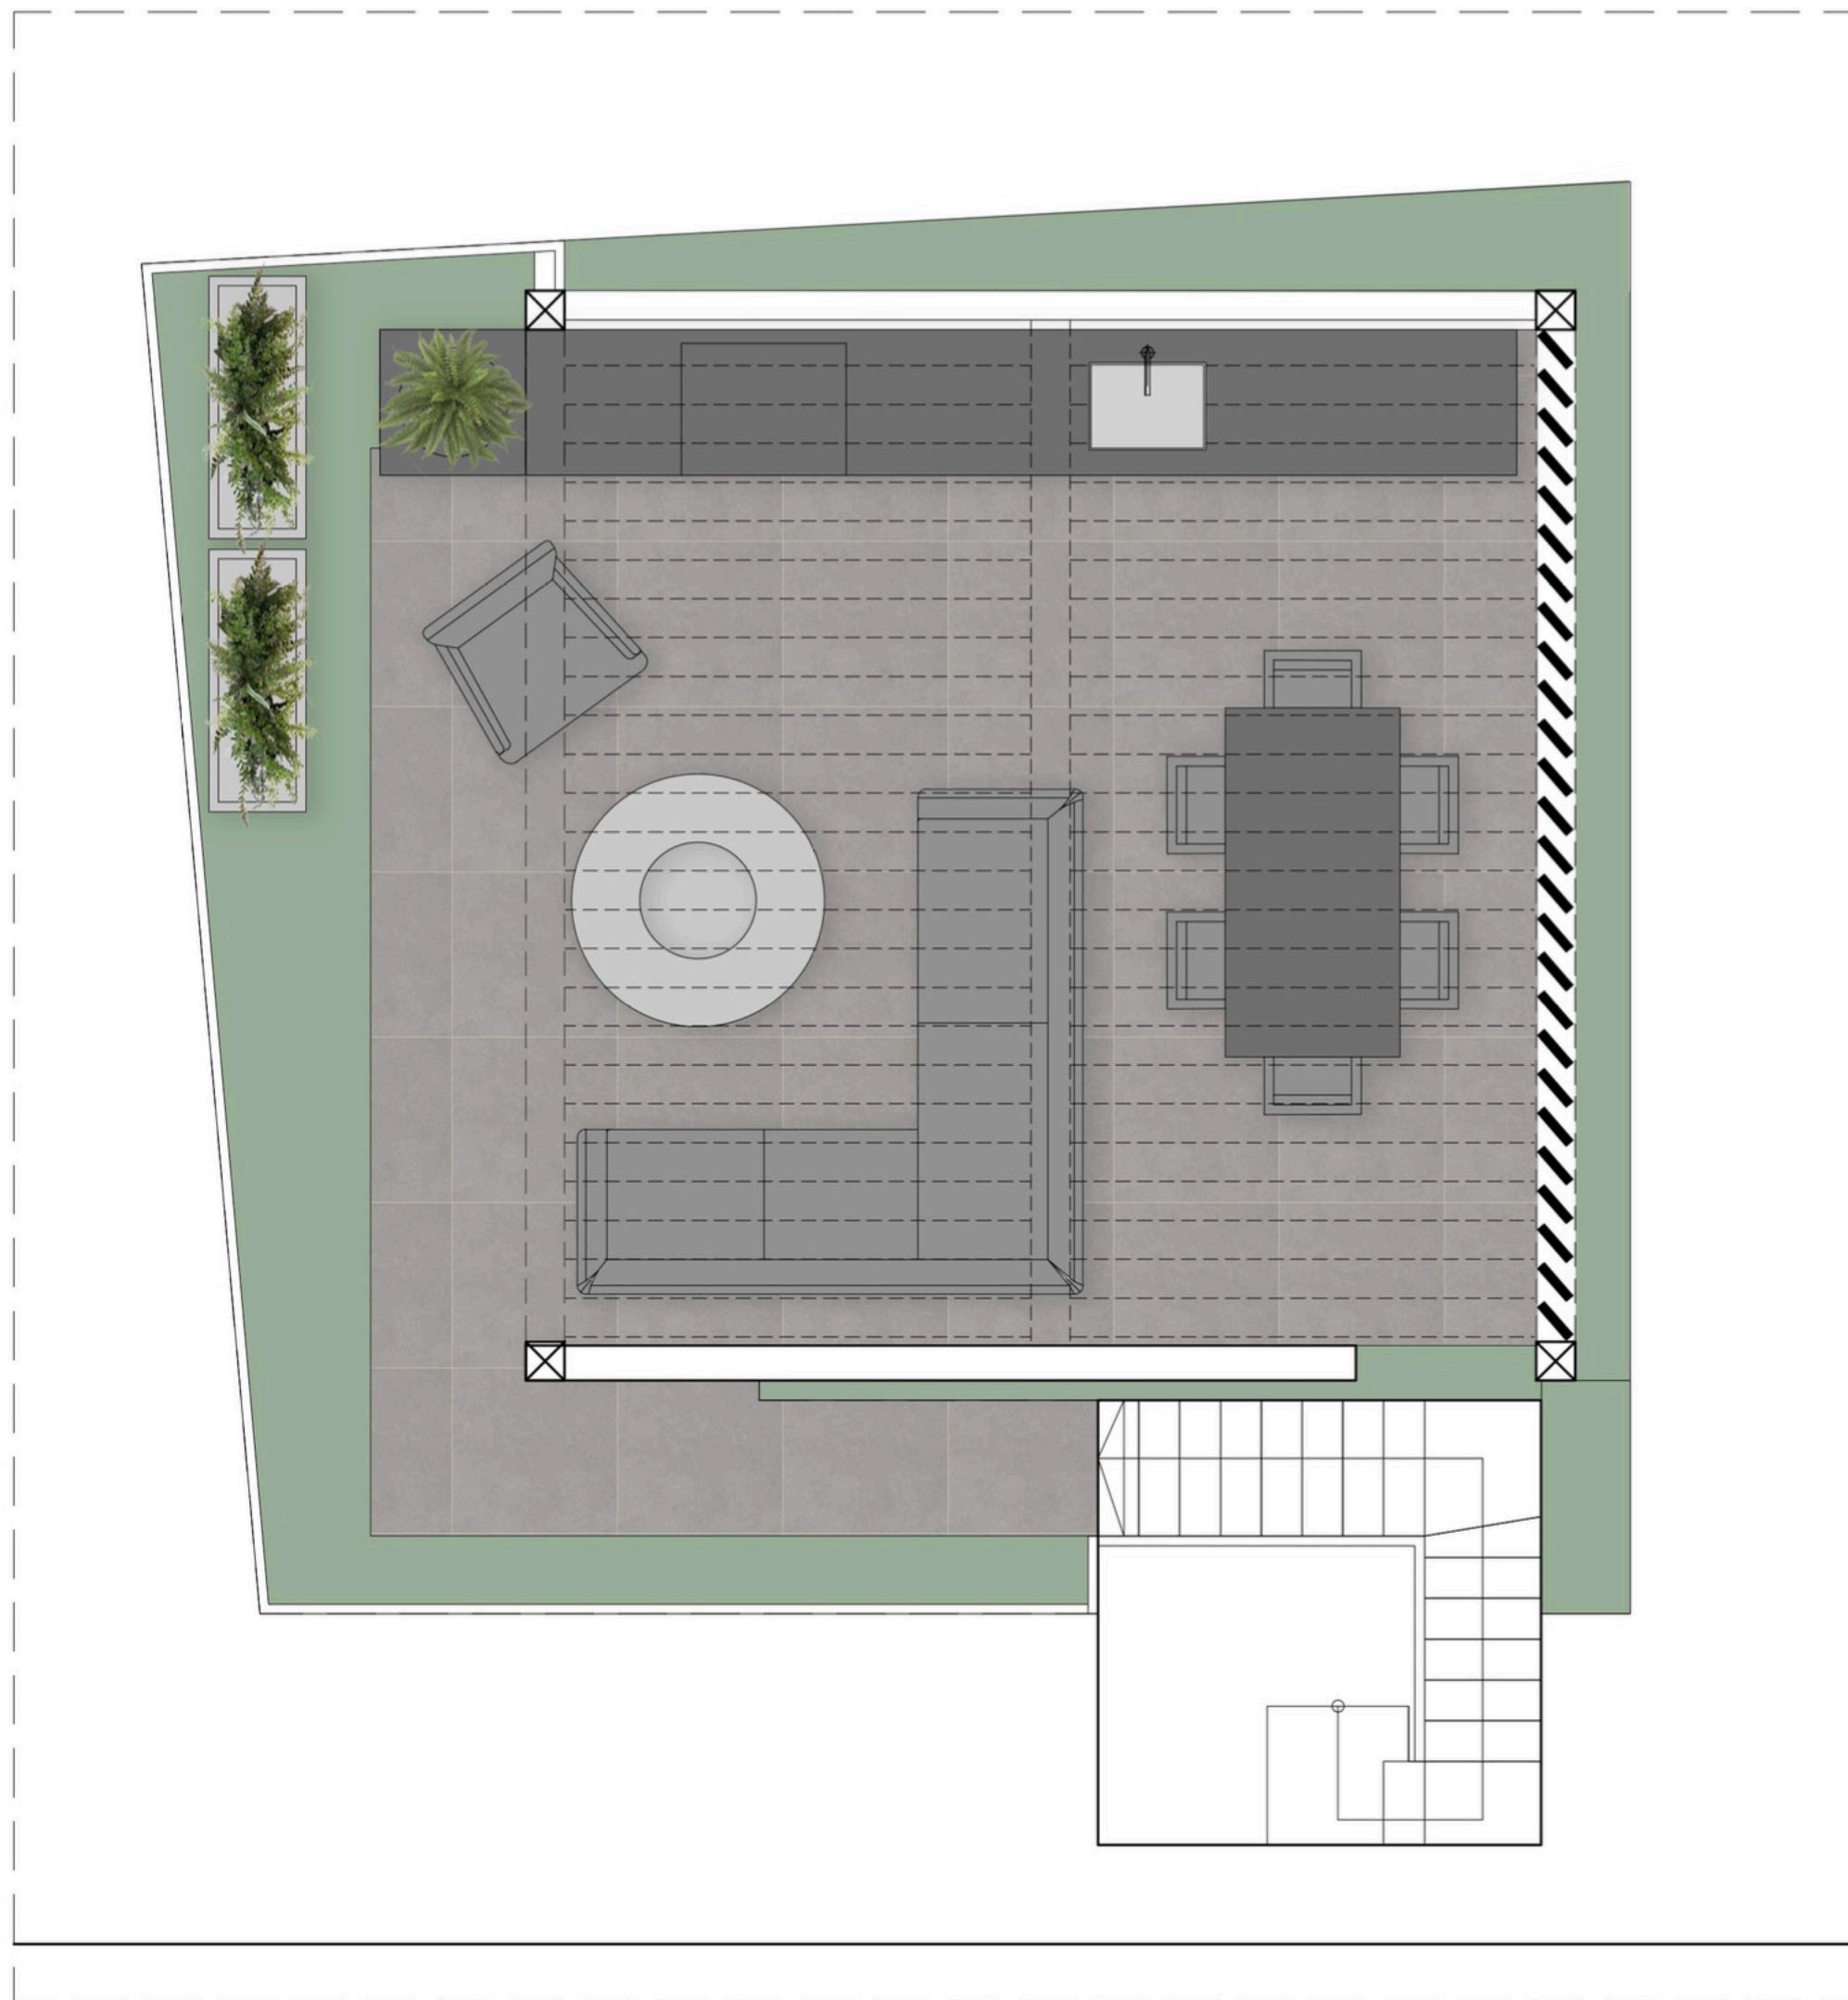

PROSTORIJA	POVRŠINA
HODNIK I GARDEROBA	23.79 m ²
STUBIŠTE	11.81 m ²
VEŠERAJ	3.23 m ²
SPREMIŠTE	3.12 m ²
SPAVAĆA SOBA 1	23.55 m ²
GARDEROBA	8.71 m ²
KUPAONA 1	16.08 m ²
SPAVAĆA SOBA 2	21.40 m ²
KUPAONA 2	7.22 m ²
SPAVAĆA SOBA 3	21.27 m ²
KUPAONA 3	7.10 m ²

PROSTORIJA	POVRŠINA
DN. BORAVAK, KUHINJA I BLAG.	74.23 m ²
DODATNA KUHINJA	8.88 m ²
LOUNGE	14.57 m ²
PREDPROSTOR	2.65 m ²
WC	1.56 m ²
SPREMIŠTE	4.62 m ²
TERASA	50.06 m ²

PROSTORIJA	POVRŠINA
KROVNA TERASA	50.23 m ²