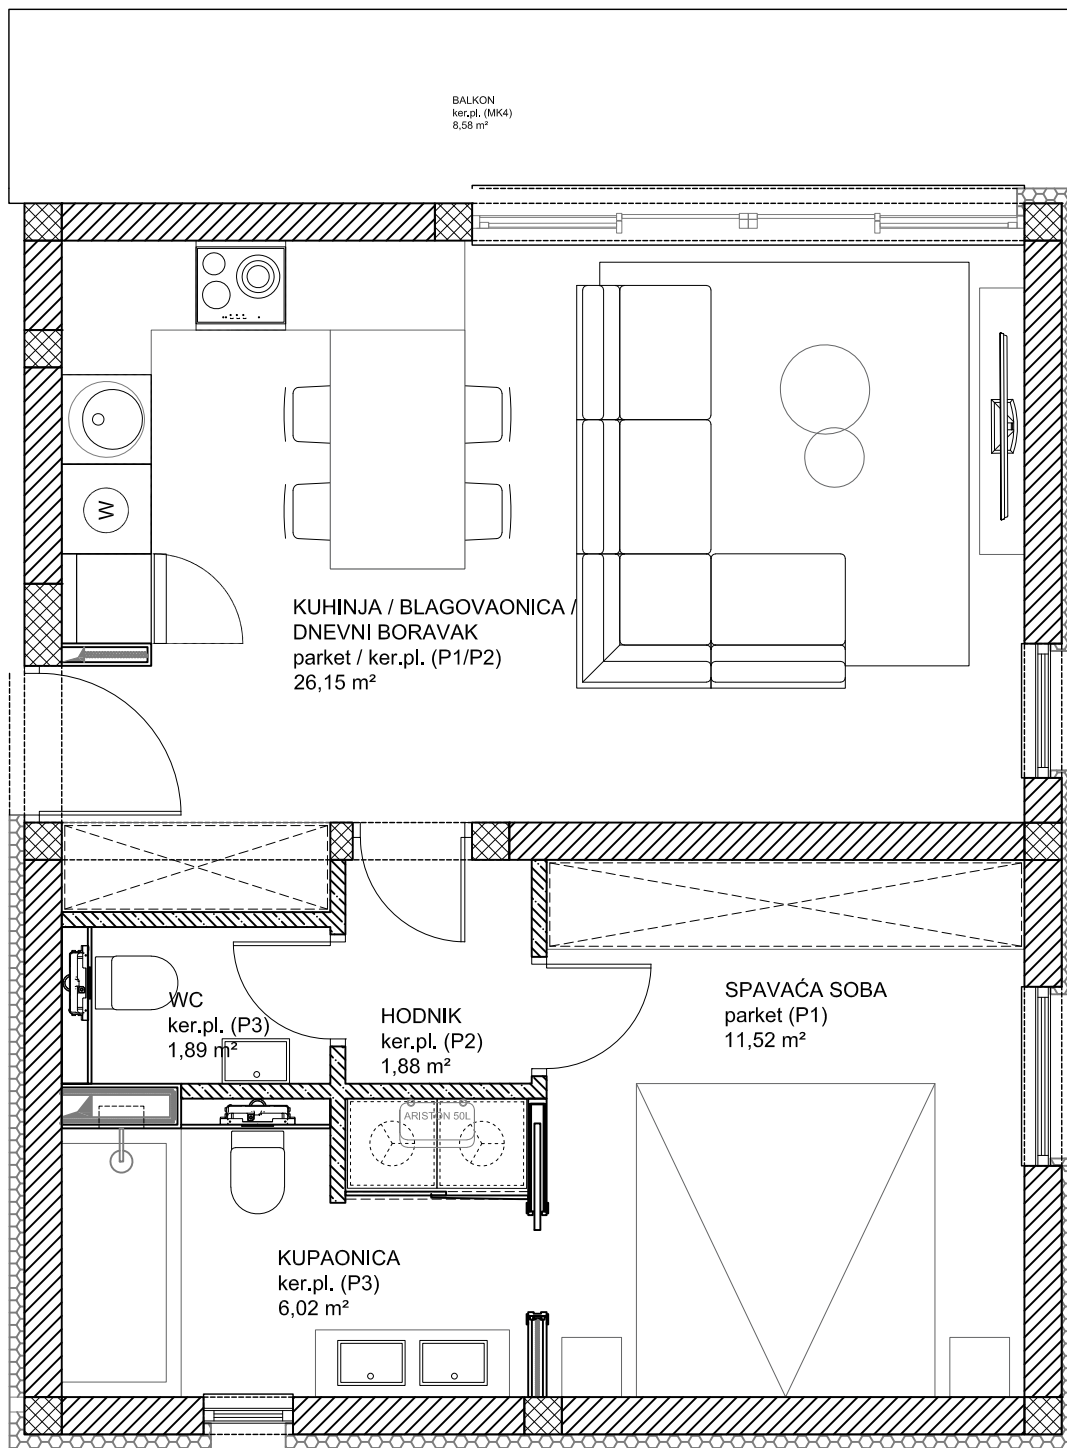

TLOCRT PRIZEMLJA STAN 1

1	Stan 1			Dnevni boravak s kuhinjom, blagavaonicom, WC, kupaonica i soba.			
		prizemlje	48,00		1,00	48,00	
				8,57	TERASA	0,50	4,29
				58,00	Kućni vrt (zelena površina)	0,10	5,80
				12,50	Parking mjesto PM-1	0,25	3,13
	ukupno	127,07				61,21	