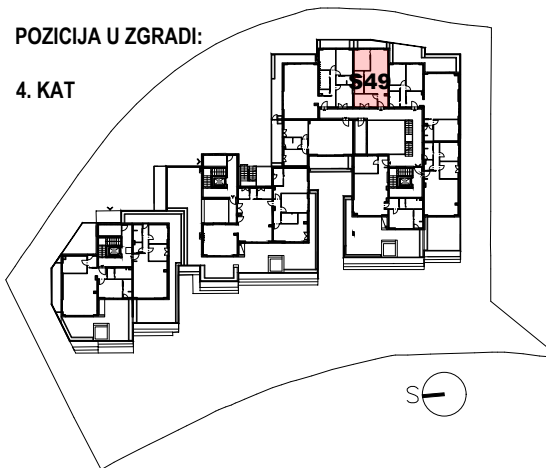

PROJEKT: TERASE PODSTRANA KATALOG STANOVA - STAN 49 - 4. kat

POZICIJA U ZGRADI:

4. KAT

TLOCRT STANA M 1:100 S49

NETO POVRŠINE STANA br. 49 - 4.kat:

01 HODNIK	4.34 m ²
02 KUPAONICA	5.95 m ²
03 SPAVAĆA SOBA	10.10 m ²
04 DNEVNI BORAVAK, KUHINJA I BLAGOVAONICA	31.93 m ²

UKUPNO STAN: 52.32 m²

05 TERASA	7.01 m ²
TERASA x koeficijent 0,5	3.50 m ²

SVEUKUPNO STAN + TERASA: 55.82 m²

NAPOMENA: SVIM STANOVIMA PRIPADAJU PARKIRNA MJESTA U GARAŽI TE SPREMIŠNI PROSTORI.