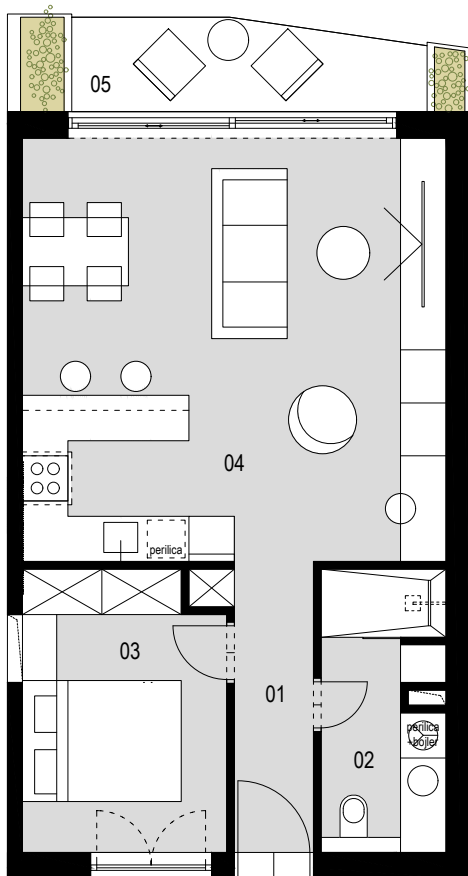

PROJEKT: TERASE PODSTRANA KATALOG STANOVA - STAN 49 - 4. kat

POZICIJA U ZGRADI:

4. KAT

TLOCRT STANA M 1:100 S49

NETO POVRŠINE STANA br. 49 - 4.kat:

01 HODNIK	4.34 m ²
02 KUPAONICA	5.95 m ²
03 SPAVAĆA SOBA	10.10 m ²
04 DNEVNI BORAVAK, KUHINJA I BLAGOVAONICA	31.93 m ²

UKUPNO STAN: 52.32 m²

05 TERASA	7.01 m ²
TERASA x koeficijent 0,5	3.50 m ²

SVEUKUPNO STAN + TERASA: 55.82 m²

NAPOMENA: SVIM STANOVIMA PRIPADAJU PARKIRNA MJESTA U GARAŽI TE SPREMIŠNI PROSTORI.