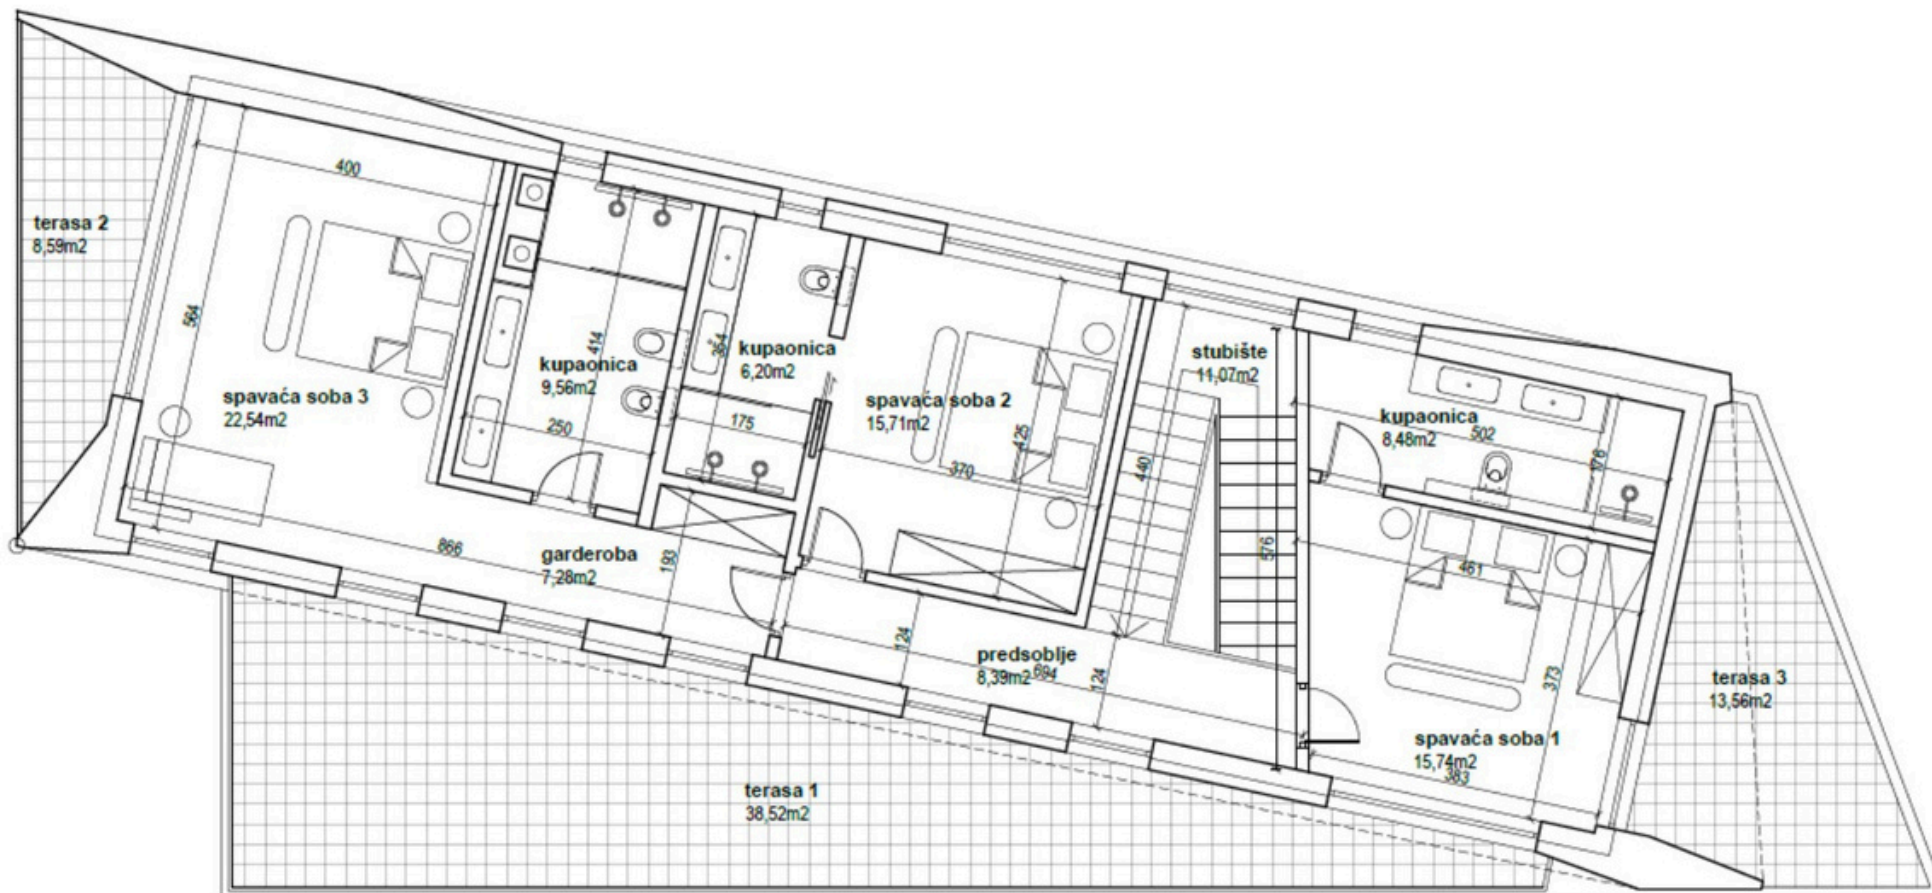

S	
ulazni prostor	24,80m ²
praonica	10,12m ²
wc	7,10m ²
stubište	11,07m ²
kuh.+blag.+d.b.	59,54m ²
spremište 1	9,41m ²
spremište 2	6,94m ²
zatvoreni prostor	128,98 m²
+	
ulaz (natkrivena)	11,42m ²
terasa (natkrivena)	27,36m ²
prizemlje:	167,76m²

tlocrt prizemlja

S	
stubište	11,07m ²
predsoblje	8,39m ²
spavaća soba 1	15,74m ²
kupaonica_ spavaće sobe 1	8,48m ²
spavaća soba 2	15,71m ²
kupaonica_ spavaće sobe 2	6,20m ²
spavaća soba 3	22,54m ²
garderoba_ spavaće sobe 3	7,28m ²
kupaonica_ spavaće sobe 3	9,56m ²
otvoreni prostor	104,97 m²
terasa 1	38,52m ²
terasa 2	8,59m ²
terasa 3	13,56m ²

prizemlje: 165,64m²

tlocrt kata