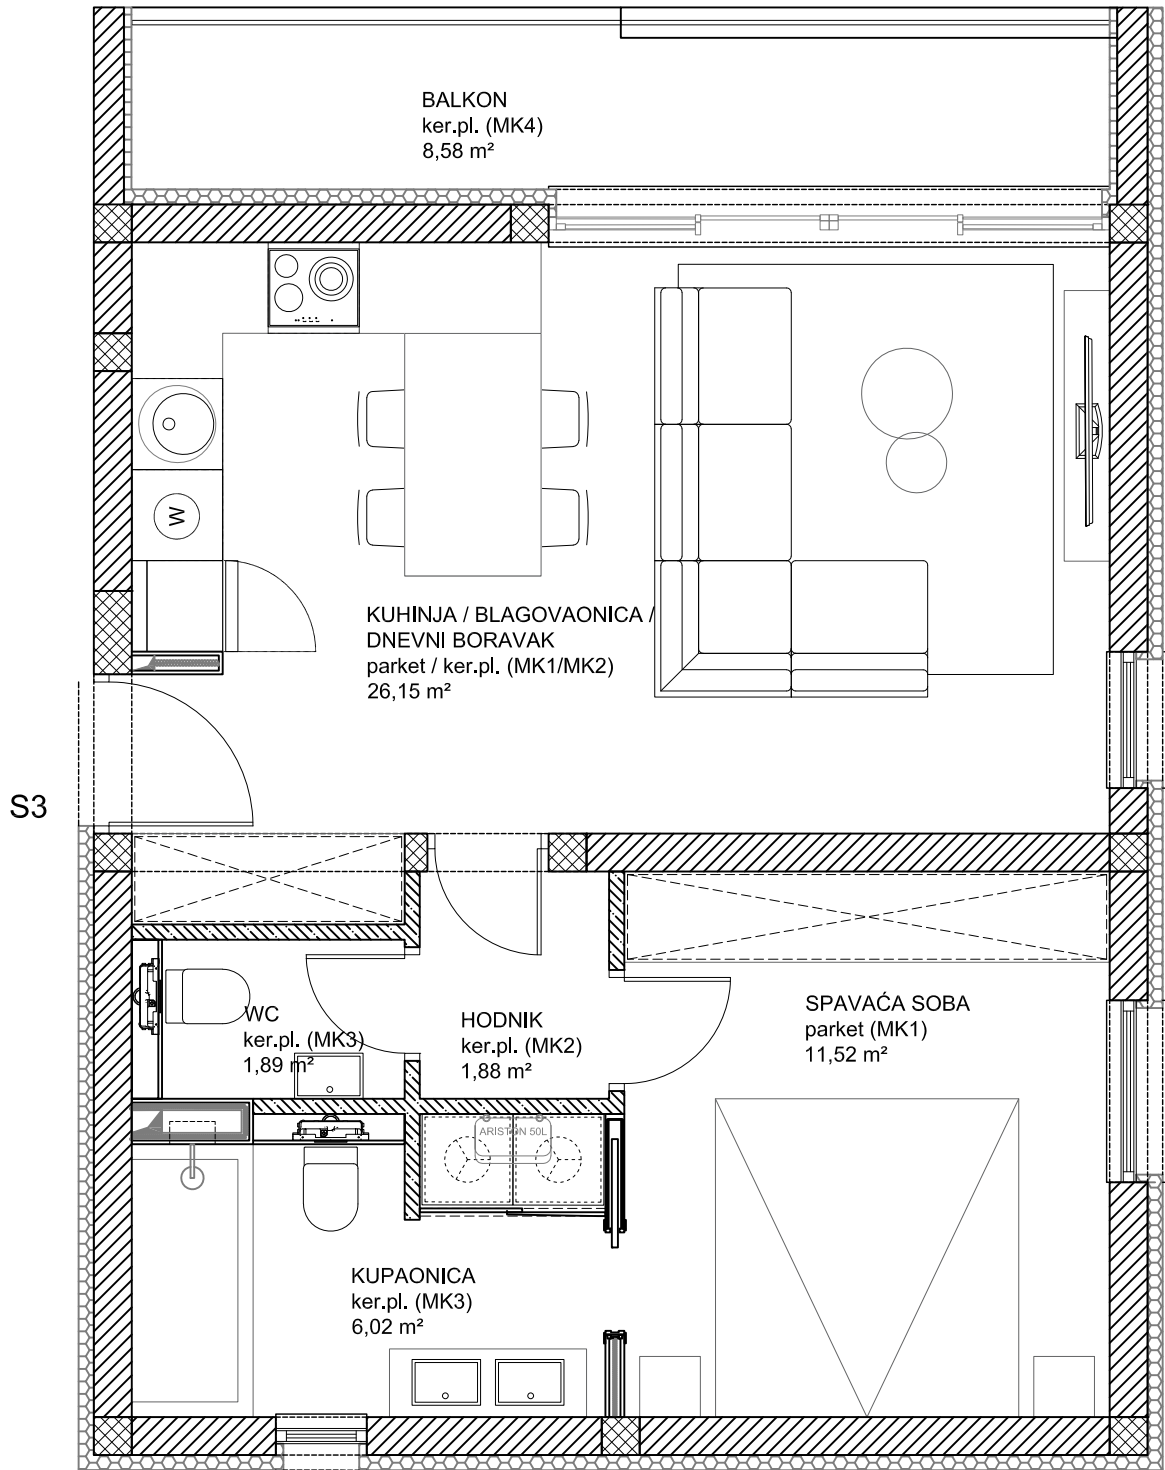

TLOCRT 1.KATA STAN 3

3	Stan 3			Dnevni boravak s kuhinjom, blagavaonicom, WC, kupaonica i soba.	1,00	48,00	
		Prvi kat	48,00				
				8,57	TERASA	0,50	4,29
				12,50	Parking mjesto PM-3	0,25	3,13
	ukupno	69,07				55,41	