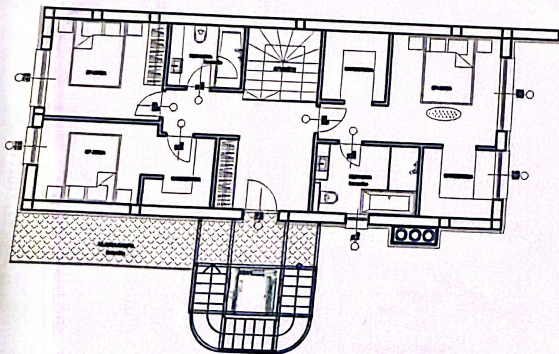

TLOCRT SUTEREN

DNEVNA SOBA - KUHINJA	60.89m ²
SPREMA VEŠERAJ KOTLOVNICA	7.00m ²
KUPAČNA	3.38m ²
SPRHDJA	3.94m ²
UKUPNO ZATVORENI PROSTOR	75.21m²
TERASA	31.43m ² x 0.28 = 7.80 m ²
VIRT SA BAZENOM	26.0m ² x 0.10 = 26.00 m ²
UKUPNO SUTEREN	109.09m²

TLOCRT PRIZEMLJE

SPAVNAČA SOBA	10.91m ²
SPAVNAČA SOBA	12.42m ²
SPAVNAČA SOBA	13.35m ²
KUPAČNA	7.51m ²
GAJDEROBA	4.72m ²
GAJDEROBA	4.32m ²
KUPAČNA	4.48m ²
HODNIK-STUJLIŠTE	17.15m ²
UKUPNO ZATVORENI PROSTOR	74.86m²
UKUPNO PRIZEMLJE	74.86m²

UKUPNO SUTEREN	109.09m²
UKUPNO PRIZEMLJE	74.78m²
UKUPNO STAN	183.87m²