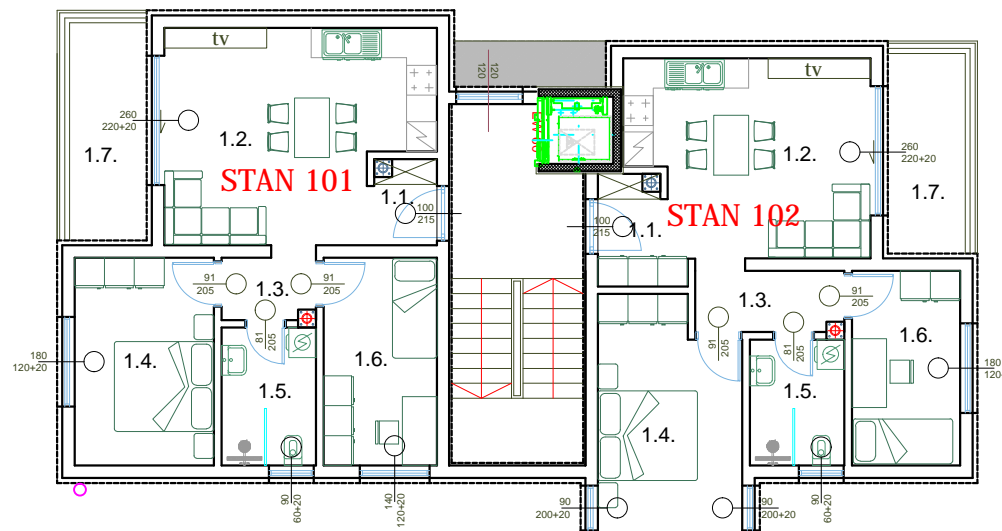

1., 2., 3. KAT

ISKAZ NETTO POVRŠINA	
STAN S101	
1.1 - PREDPROSTOR	2.15
1.2 - DN. BO., BLAG. KUHINJA	21.00
1.3 - PREDSOBLJE	2.20
1.4 - SOBA 1	11.65
1.5 - KUPAONICA	5.15
1.6 - SOBA 2	9.45
1.7 - NATKRIVENA TERASA	6.70×0.50=3.35
UKUPNO STAN S101	54.95
spremište u podrumu	3.50×0.50=1.75
parkirno mjesto	12.50×0.20=2.50
UKUPNO NETTO	59.20

ISKAZ NETTO POVRŠINA	
STAN S102	
1.1 - PREDPROSTOR	2.98
1.2 - DN. BO., BLAG. KUHINJA	18.30
1.3 - PREDSOBLJE	3.60
1.4 - SOBA 1	13.12
1.5 - KUPAONICA	4.80
1.6 - SOBA 2	8.50
1.7 - NATKRIVENA TERASA	6.20×0.50=3.10
UKUPNO STAN S102	54.40
spremište u podrumu	3.50×0.50=1.75
parkirno mjesto	12.50×0.20=2.50
UKUPNO NETTO	58.65

ISKAZ NETTO POVRŠINA	
STAN S103	
1.1 - PREDPROSTOR	2.00
1.2 - DN. BO., BLAG. KUHINJA	19.55
1.3 - PREDSOBLJE	2.55
1.4 - SOBA 1	12.45
1.5 - KUPAONICA	4.80
1.6 - SOBA 2	11.60
1.7 - BALKON	6.40×0.25=1.28
UKUPNO STAN S103	54.23
spremište u podrumu	3.50×0.50=1.75
parkirno mjesto	12.50×0.20=2.50
UKUPNO NETTO	58.48

ISKAZ NETTO POVRŠINA	
STAN S104	
1.1 - PREDPROSTOR	2.95
1.2 - DN. BO., BLAG. KUHINJA	18.85
1.3 - PREDSOBLJE	3.60
1.4 - SOBA 1	13.11
1.5 - KUPAONICA	4.80
1.6 - SOBA 2	8.50
1.7 - NATKRIVENA TERASA	6.20×0.50=3.10
UKUPNO STAN S104	54.91
spremište u podrumu	3.50×0.50=1.75
parkirno mjesto	12.50×0.20=2.50
UKUPNO NETTO	59.16