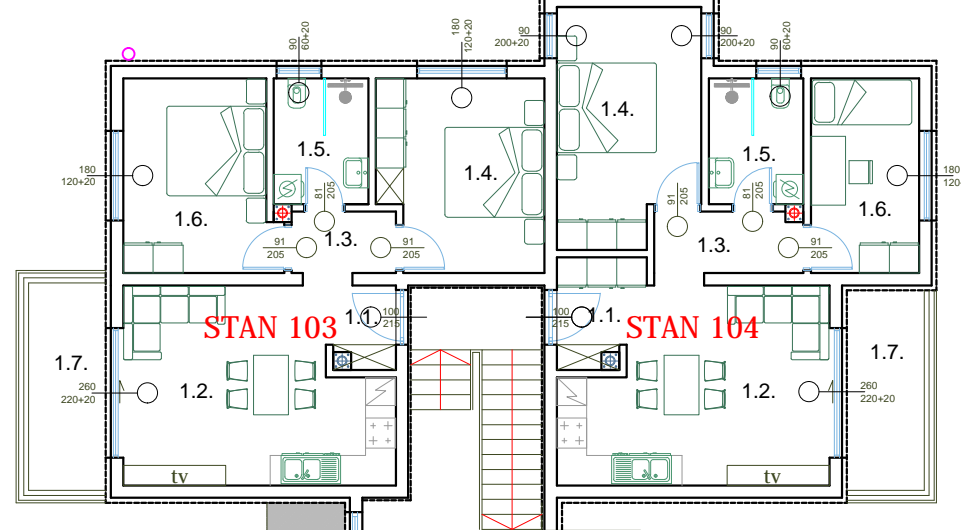

1., 2., 3. KAT

ISKAZ NETTO POVRŠINA	
STAN S101	
1.1 - PREDPROSTOR	2.15
1.2 - DN. BO., BLAG. KUHINJA	21.00
1.3 - PREDSOBLJE	2.20
1.4 - SOBA 1	11.65
1.5 - KUPAONICA	5.15
1.6 - SOBA 2	9.45
1.7 - NATKRIVENA TERASA	6.70×0.50=3.35
UKUPNO STAN S101	54.95
spremište u podrumu	3.50×0.50=1.75
parkirno mjesto	12.50×0.20=2.50
UKUPNO NETTO	59.20

ISKAZ NETTO POVRŠINA	
STAN S102	
1.1 - PREDPROSTOR	2.98
1.2 - DN. BO., BLAG. KUHINJA	18.30
1.3 - PREDSOBLJE	3.60
1.4 - SOBA 1	13.12
1.5 - KUPAONICA	4.80
1.6 - SOBA 2	8.50
1.7 - NATKRIVENA TERASA	6.20×0.50=3.10
UKUPNO STAN S102	54.40
spremište u podrumu	3.50×0.50=1.75
parkirno mjesto	12.50×0.20=2.50
UKUPNO NETTO	58.65

ISKAZ NETTO POVRŠINA	
STAN S103	
1.1 - PREDPROSTOR	2.00
1.2 - DN. BO., BLAG. KUHINJA	19.55
1.3 - PREDSOBLJE	2.55
1.4 - SOBA 1	12.45
1.5 - KUPAONICA	4.80
1.6 - SOBA 2	11.60
1.7 - BALKON	6.40×0.25=1.28
UKUPNO STAN S103	54.23
spremište u podrumu	3.50×0.50=1.75
parkirno mjesto	12.50×0.20=2.50
UKUPNO NETTO	58.48

ISKAZ NETTO POVRŠINA	
STAN S104	
1.1 - PREDPROSTOR	2.95
1.2 - DN. BO., BLAG. KUHINJA	18.85
1.3 - PREDSOBLJE	3.60
1.4 - SOBA 1	13.11
1.5 - KUPAONICA	4.80
1.6 - SOBA 2	8.50
1.7 - NATKRIVENA TERASA	6.20×0.50=3.10
UKUPNO STAN S104	54.91
spremište u podrumu	3.50×0.50=1.75
parkirno mjesto	12.50×0.20=2.50
UKUPNO NETTO	59.16