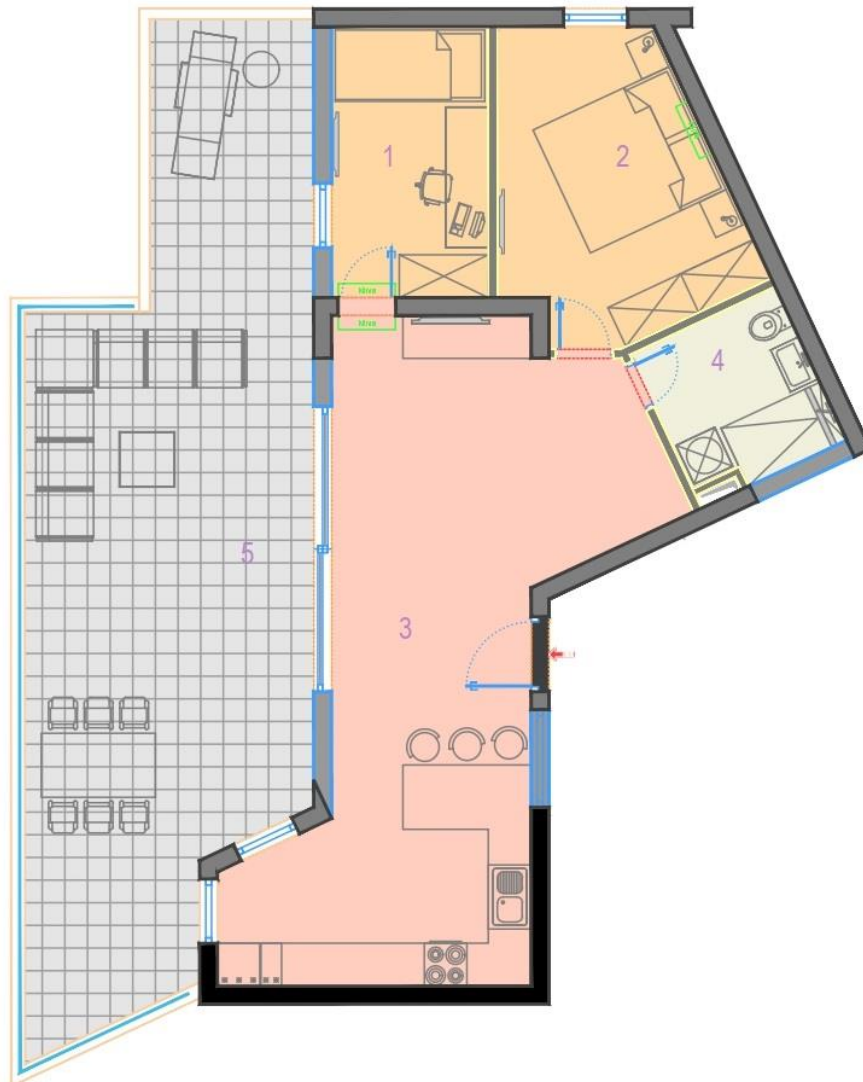

STAN 7

STAN 7		
1	SPAVAĆA SOBA	8,36 m ²
2	SPAVAĆA SOBA	12,90 m ²
3	DNEVNI DIO + KUHINJA	34,37 m ²
4	KUPAONICA	5,13 m ²
5	TERASA	44,18 m ²
	UKUPNO	104,94 m ²
	PARKIRNO MJESTO	13,86 m ²