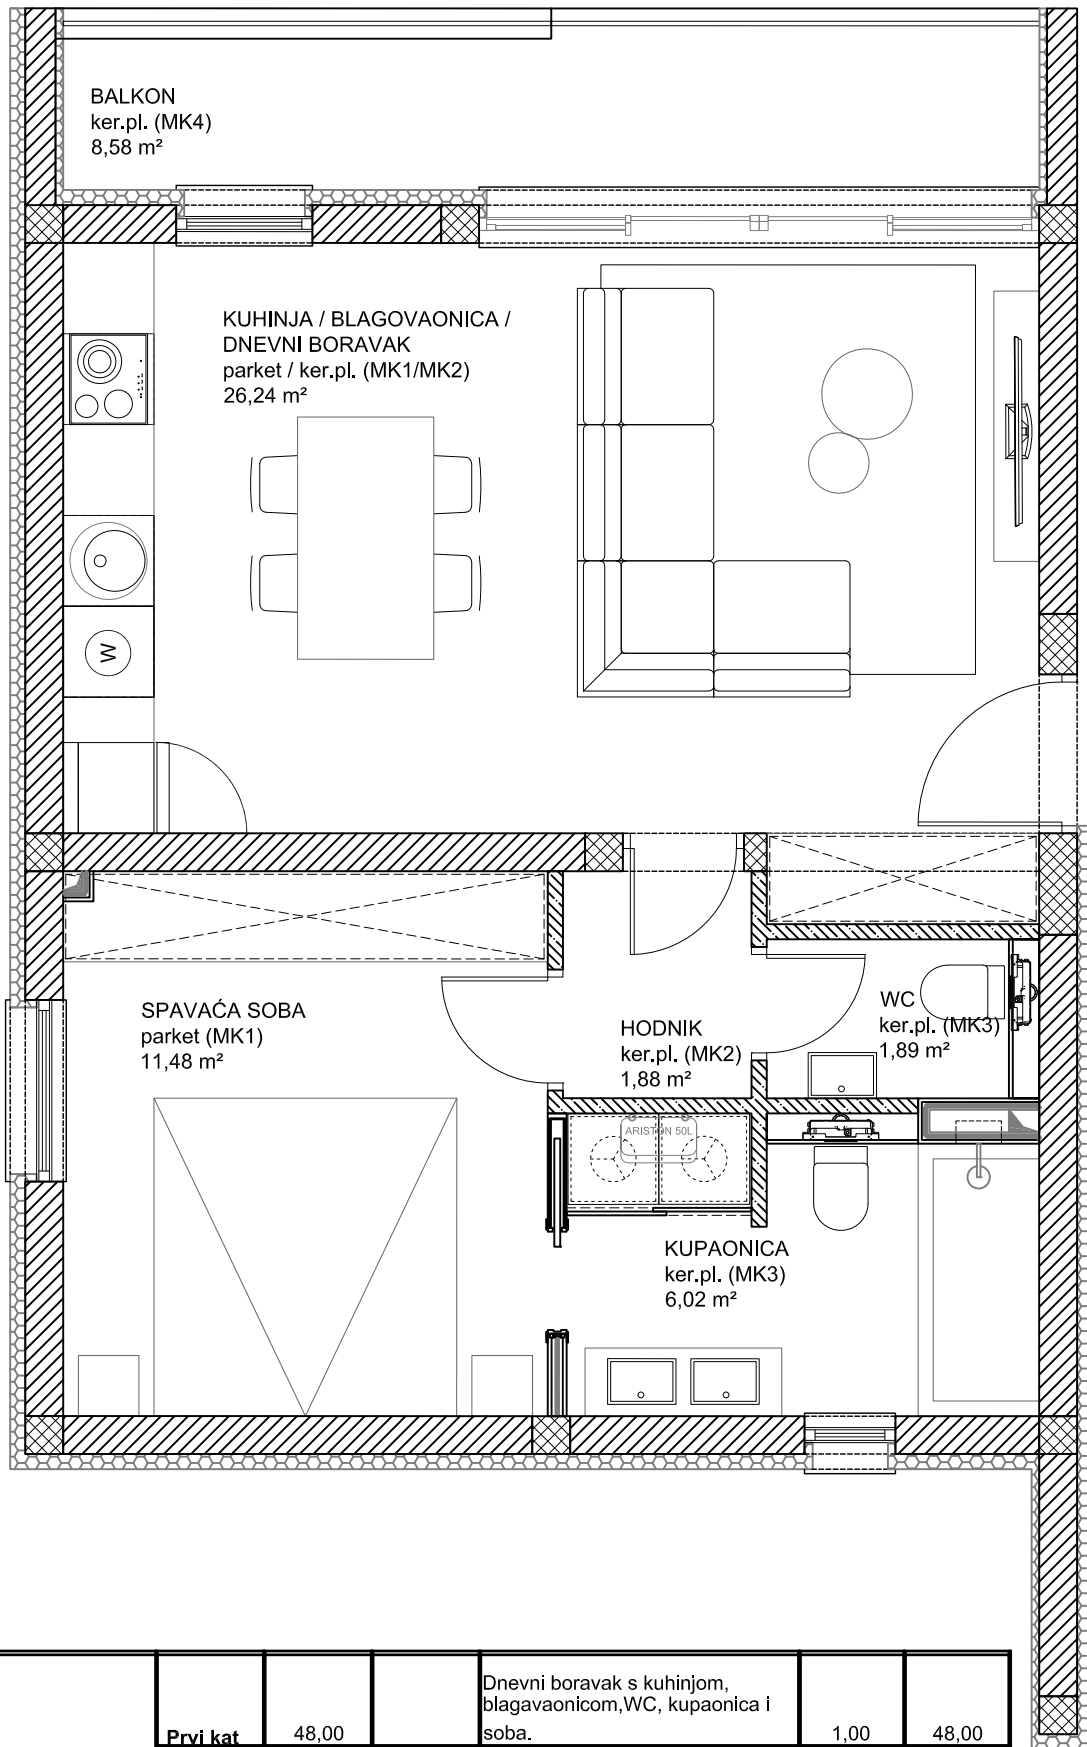

TLOCRT 1.KATA STAN 4

4	Stan 4			Dnevni boravak s kuhinjom, blagavaonicom, WC, kupaonica i soba.			
		Prvi kat	48,00		1,00	48,00	
				8,57	TERASA	0,50	4,29
				12,50	Parking mjesto PM-4	0,25	3,13
		ukupno	69,07				55,41