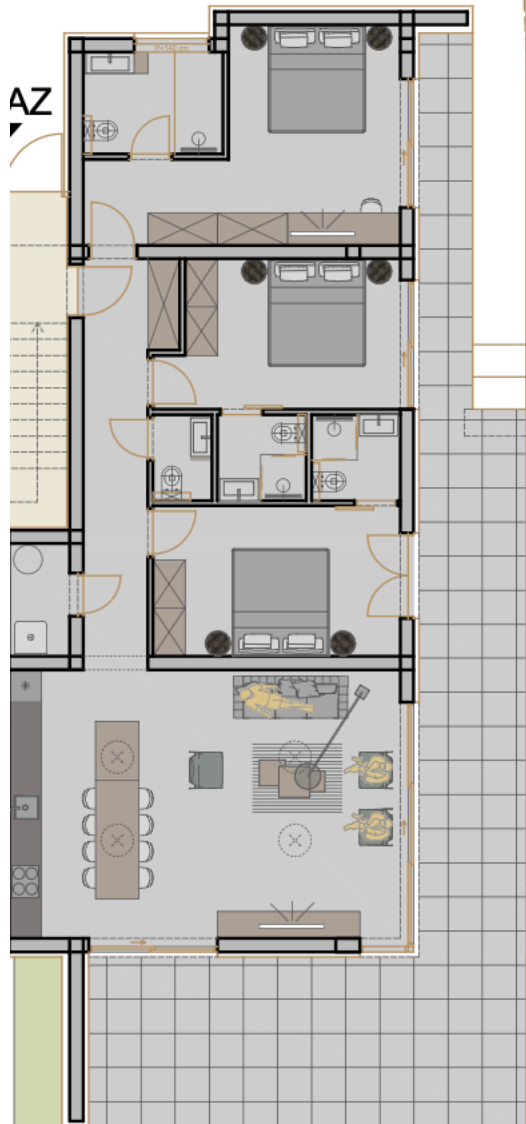

PM5

AZ

BAZEN
vodna površina = 28m²

V2