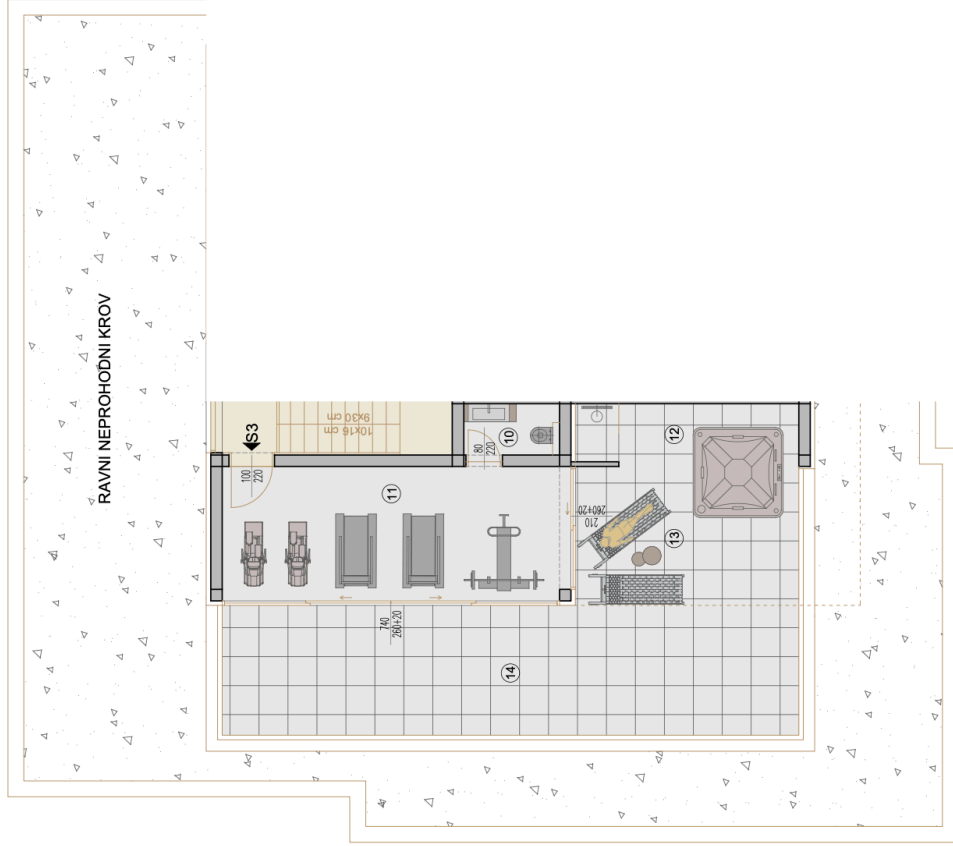

SHEMATSKI PRIKAZ PRCELA

STAN S3				
br.	naziv prostorije	netto m ²	koef.	netto x koef. m ²
STAN S3 - 1. kat neto:		155,93		130,13
10	Wc	2,36	1	2,36
11	Fitness	21,83	1	21,83
S3 - krov zatvoreno neto:		24,19		24,19
12	Lođa	6,64	0,75	4,98
13	Natrživena terasa	14,94	0,50	7,47
14	Nematrživena terasa	36,05	0,25	9,01
STAN S3 - krov neto:		81,82		45,65
STAN S3 - UKUPNO neto:		237,75		175,78