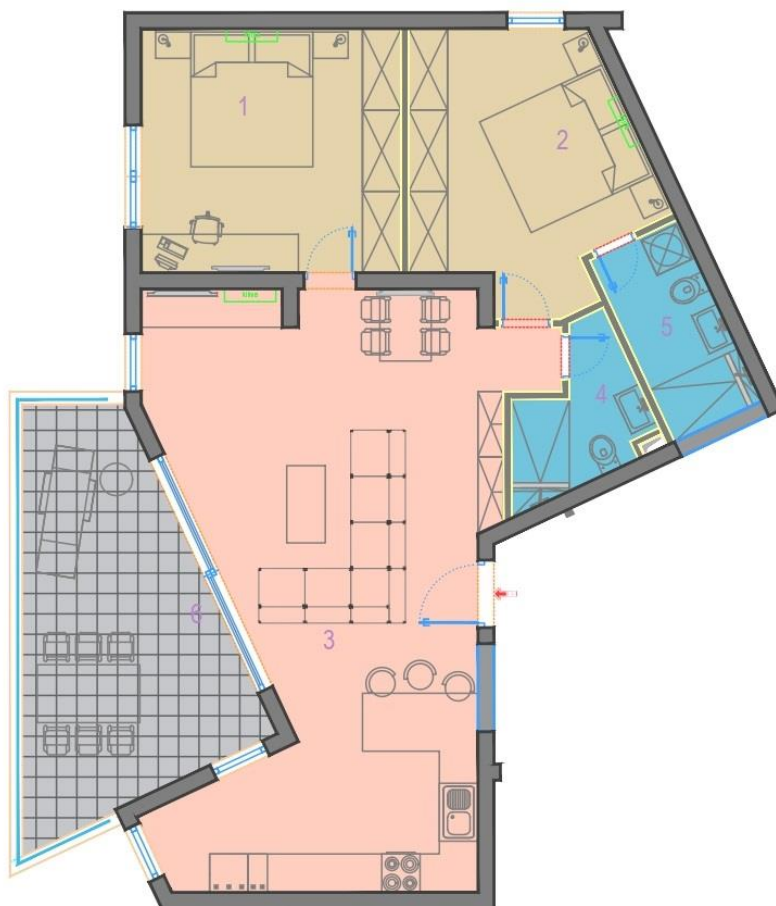

STAN 3

STAN 3		
1	SPAVAĆA SOBA	15,39 m ²
2	SPAVAĆA SOBA	13,99 m ²
3	DNEVNI DIO + KUHINJA	43,14 m ²
4	KUPAONICA	4,01 m ²
5	KUPAONICA	4,67 m ²
6	TERASA	17,18 m ²
	UKUPNO	98,38 m ²
	PARKIRNO MJESTO	13,86 m ²
	ODVOJENO SPREMIŠTE	5,77 m ²