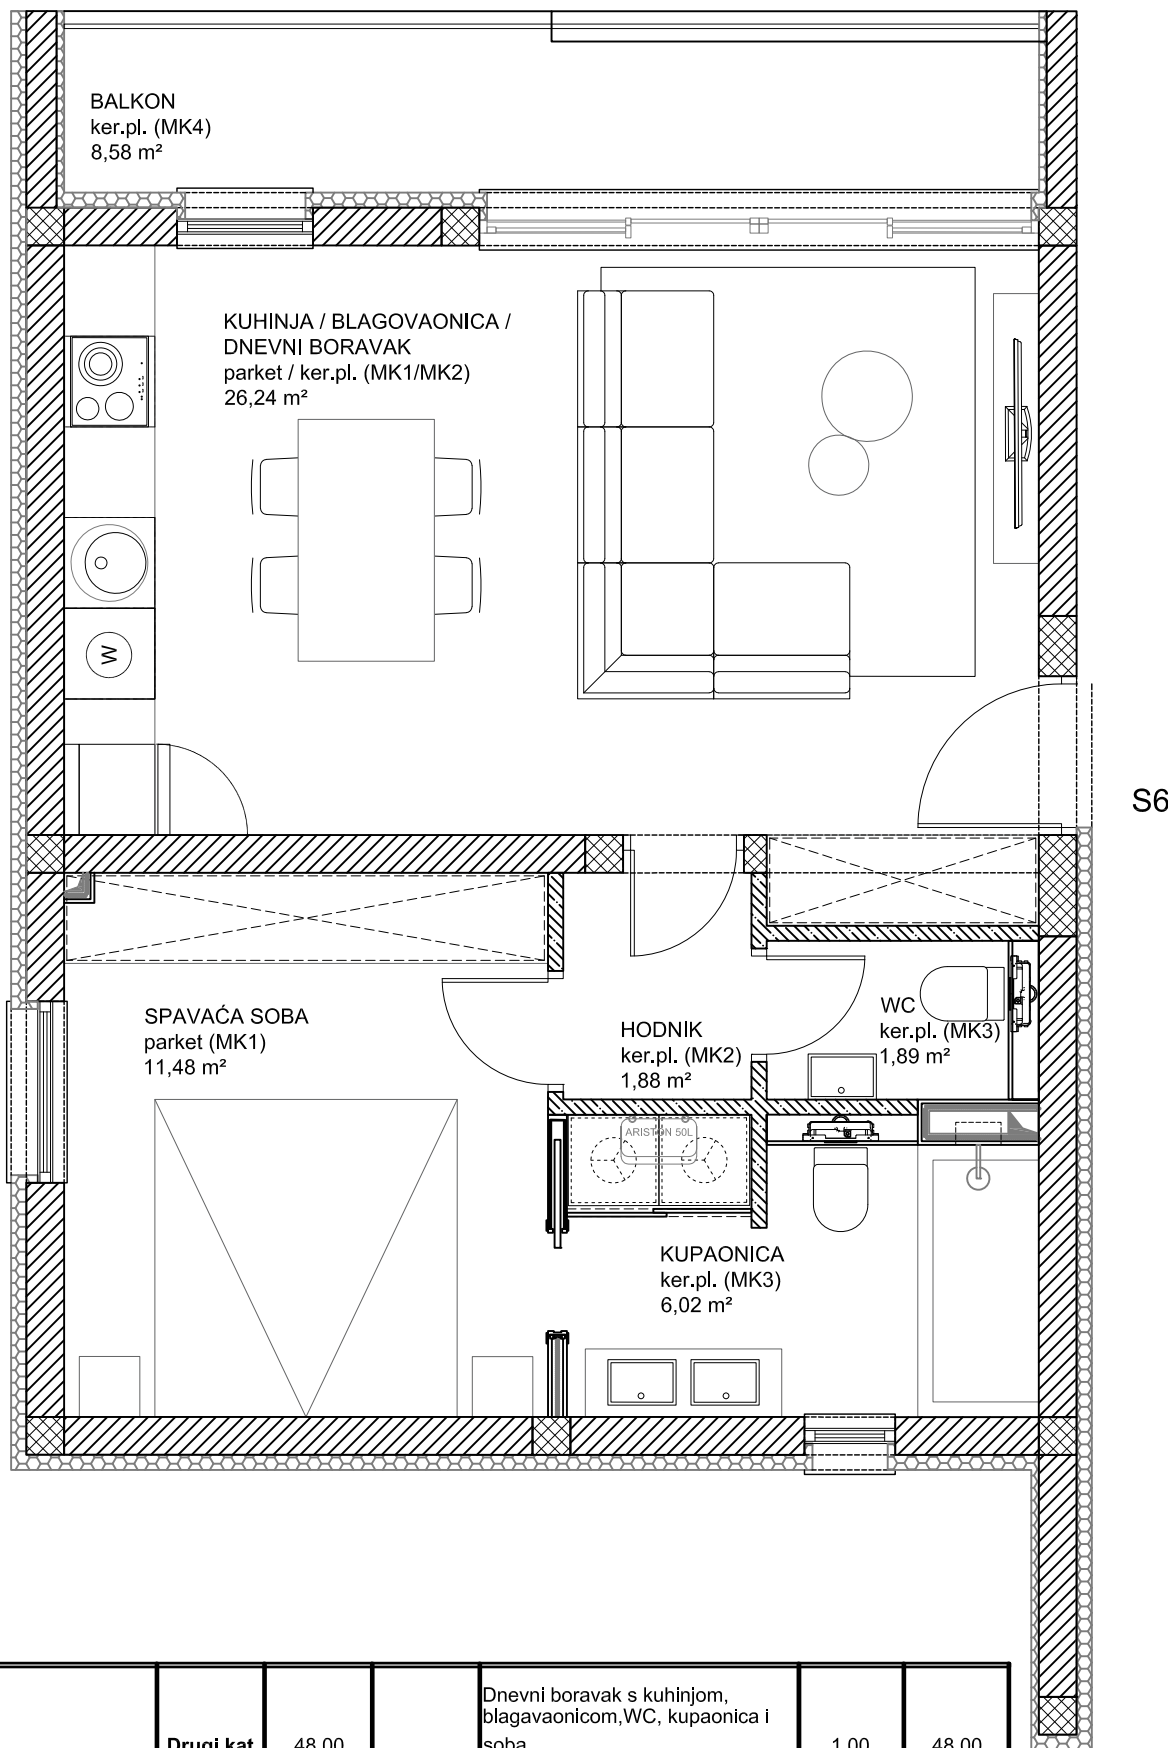

TLOCRT 2.KATA STAN 6

6	Stan 6			Dnevni boravak s kuhinjom, blagavaonicom, WC, kupaonica i soba.			
		Drugi kat	48,00		1,00	48,00	
				8,57	TERASA	0,50	4,29
				12,50	Parking mjesto PM-6	0,25	3,13
		ukupno	69,07				55,41