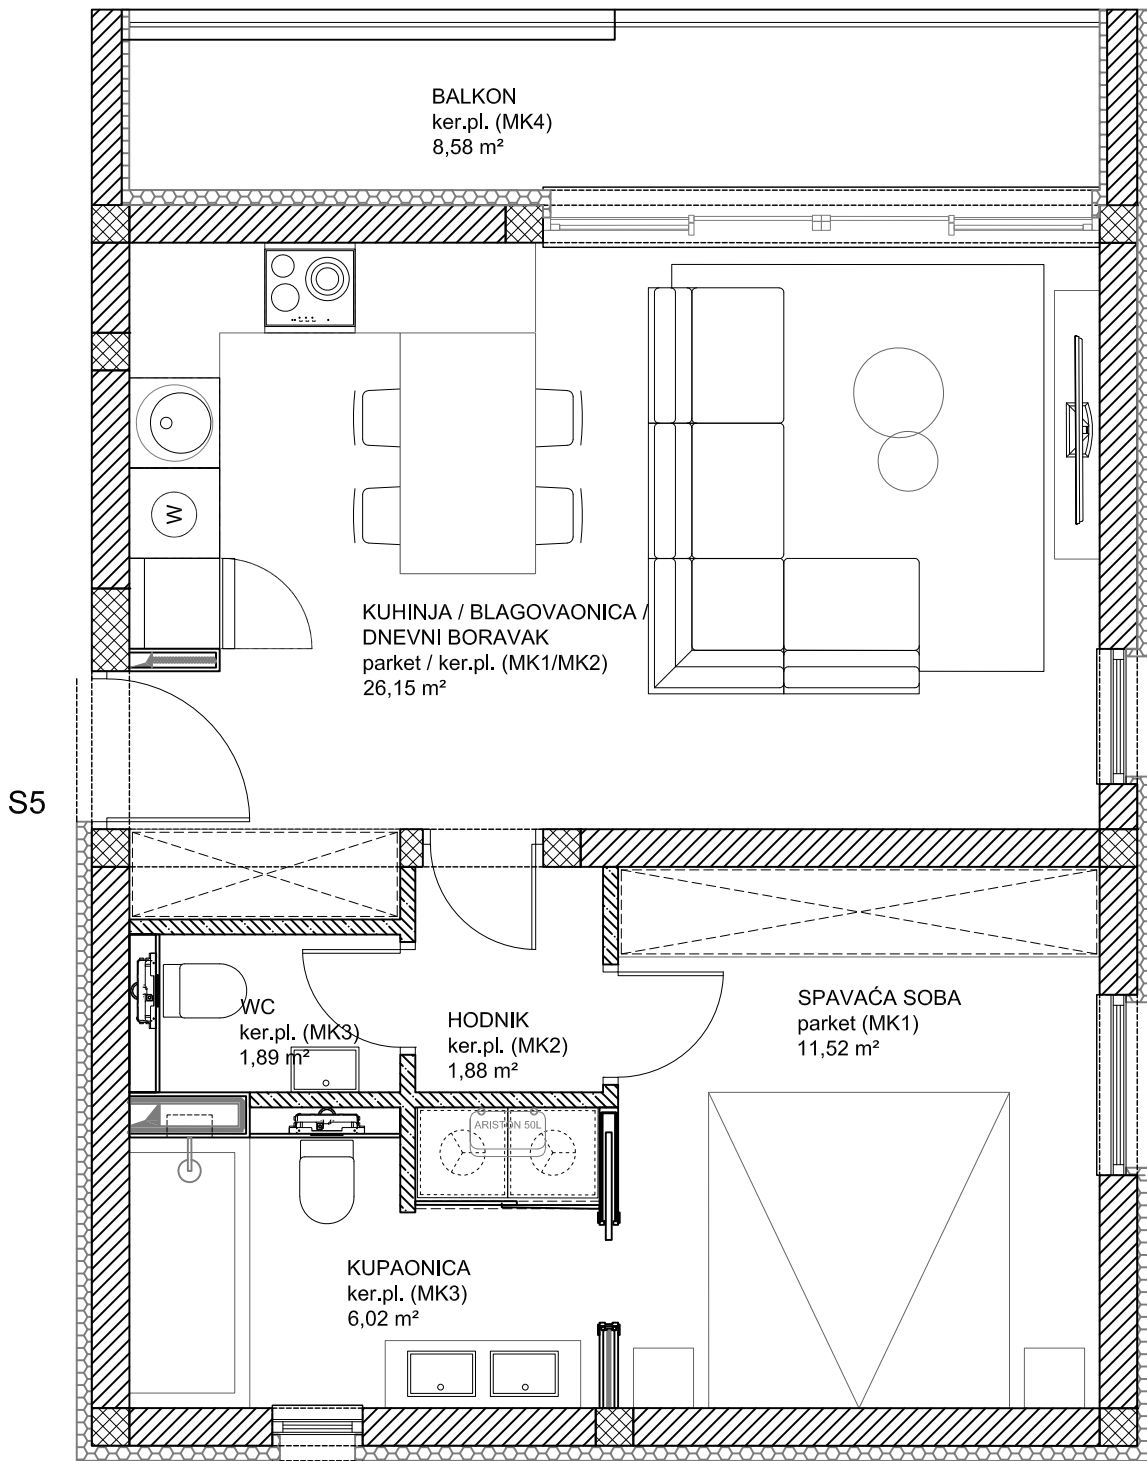

TLOCRT 2.KATA STAN 5

5	Stan 5			Dnevni boravak s kuhinjom, blagavaonicom, WC, kupaonica i soba.	1,00	48,00	
		Drugi kat	48,00				
				8,57	TERASA	0,50	4,29
				12,50	Parking mjesto PM-5	0,25	3,13
	ukupno	69,07				55,41	