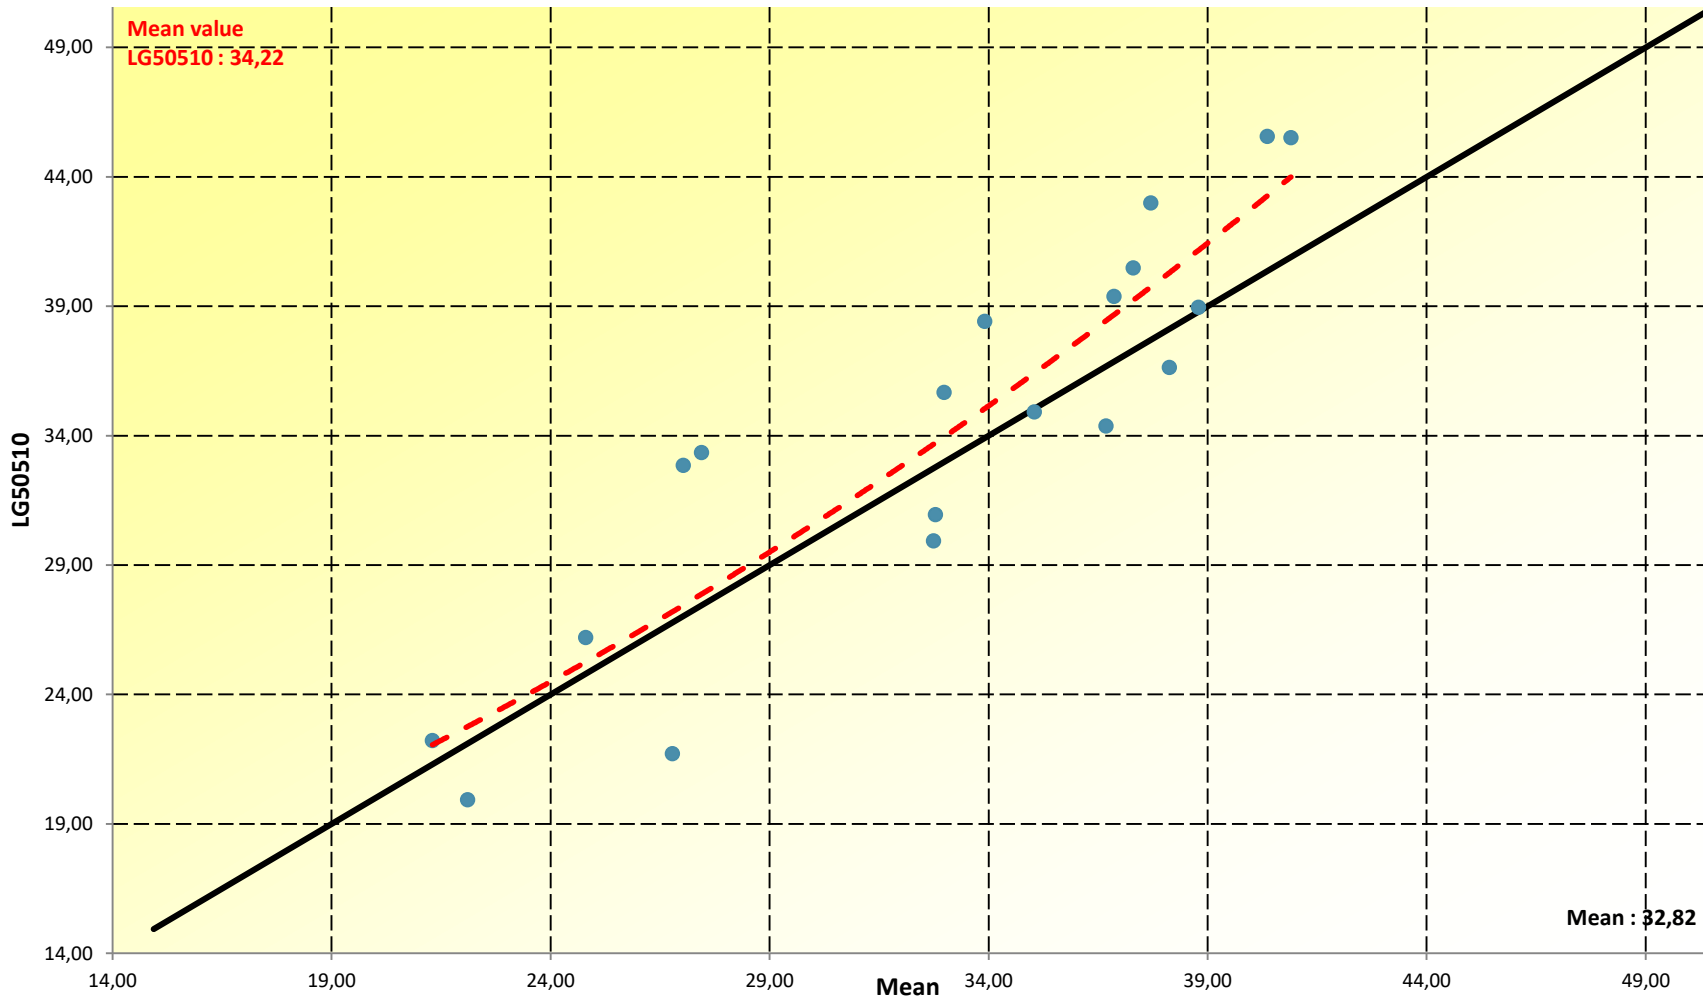

LG50.510

Le potentiel de Rendement Grain : Plus productif en tout niveau de potentiel

Etude Comparative à la moyenne Témoins MP

Indice de supériorité à 100
En comparaison à la moyenne des
Témoins MP
Base 2017 à 2019