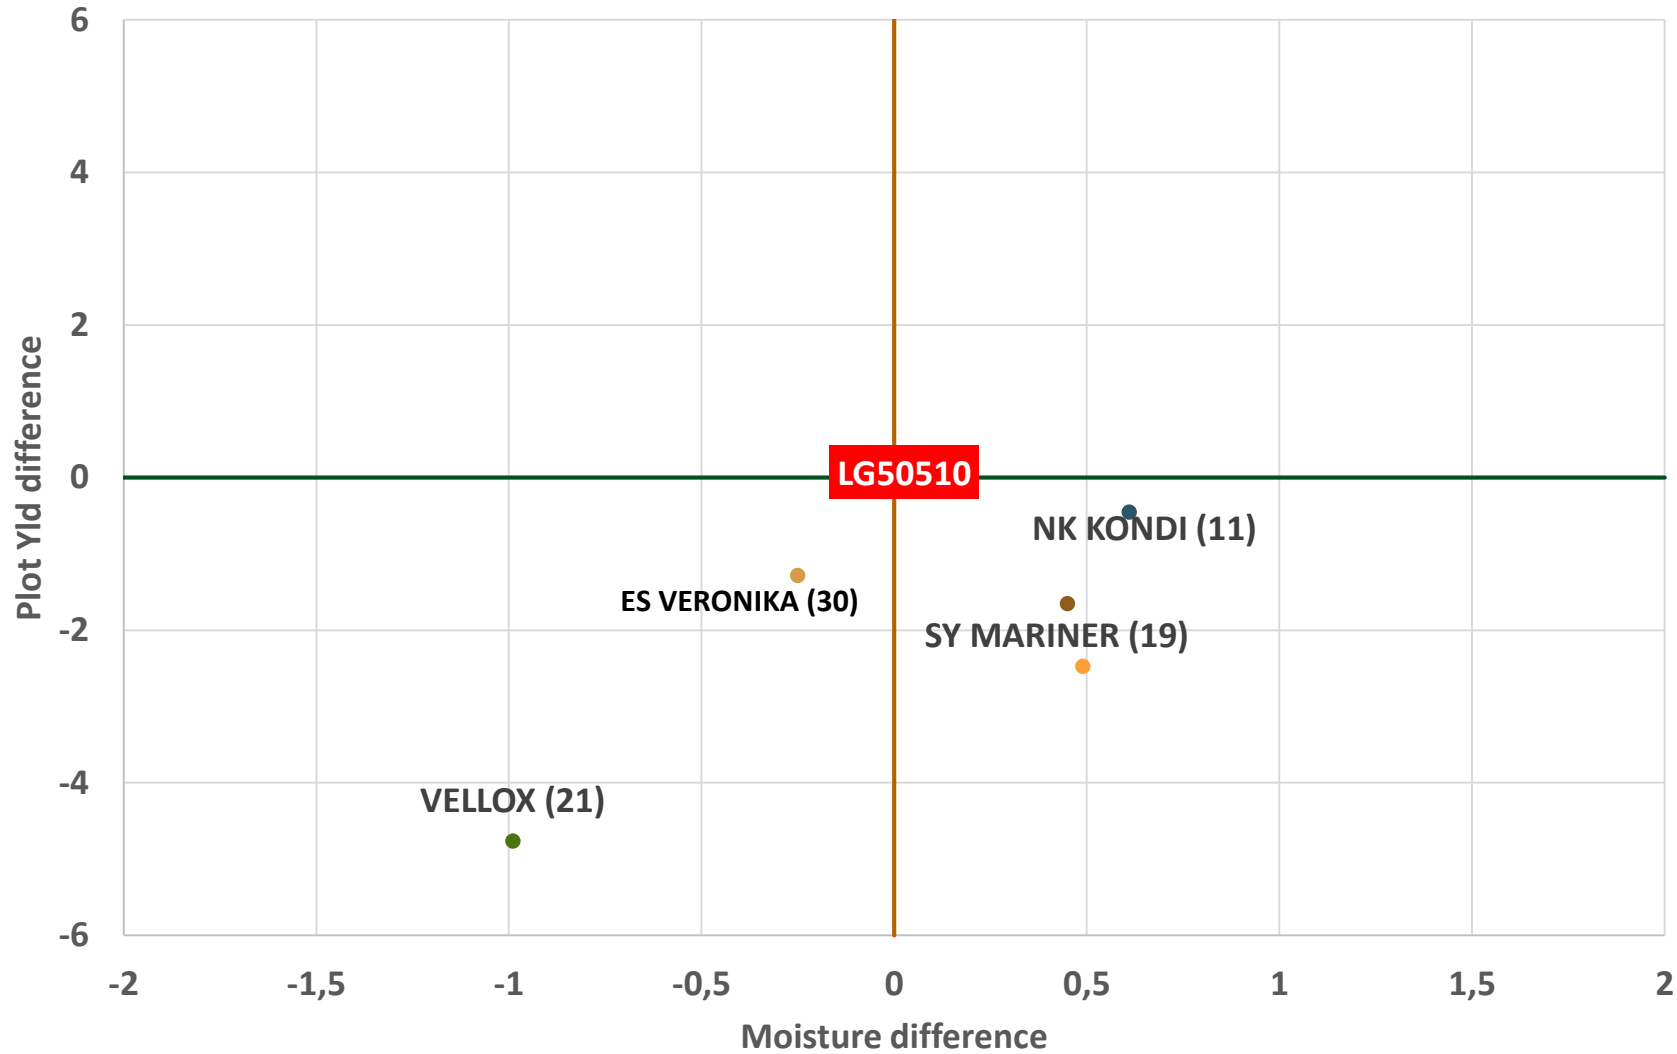

LG50.510

Plus productif et bien calé en cœur de groupe Mi précoce

Données en comparaison de la
Moyenne SY MARINER
Source : Développement LG
2017 – 2018 -2019