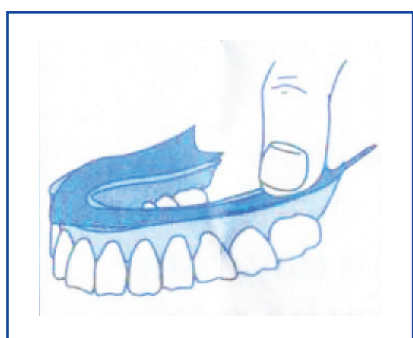

fittydent super

PERNIȚE ADEZIVE PENTRU PROTEZA DENTARĂ

Indicații de utilizare:

1. Curățați și uscați complet proteza dentară inferioară înainte de a aplica fittydent Pernițe Adezive.
2. Îndepărtați folia de protecție de pe ambele părți ale perniței, înainte de utilizare. Pentru a îndepărta cu ușurință folia, îndoiiți puțin pernița.
3. Aplicați pernița pe proteza dentară inferioară și apăsați cu fermitate. Eliminați cu grijă bulele de aer.
4. Dacă este necesare, tăiați pernița cu o foarfecă, pentru a avea aceeași dimensiune cu proteza dentară. Pentru cele mai bune rezultate, așteptați 15 minute înainte de a mânca sau bea.

Sugestii:

- Pentru gingiile sensibile poate genera ocazional o senzație ușoară de gâdilare sau arsură.
- fittydent Pernițe Adezive nu este indicat a se utiliza împreună cu proteze dentare cu căptușeală moale.
- Consultați-vă regulat medicul stomatolog pentru a vă asigura că proteza dentară este ajustată corect.