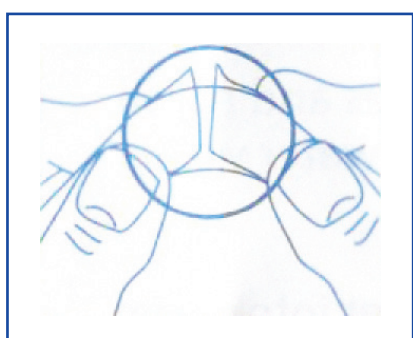

fittydent super

PERNIȚE ADEZIVE PENTRU PROTEZA DENTARĂ

Indicații de utilizare:

1. Curățați și uscați complet proteza dentară inferioară înainte de a aplica fittydent Pernițe Adezive.
2. Îndepărtați folia de protecție de pe ambele părți ale perniței, înainte de utilizare. Pentru a îndepărta cu ușurință folia, îndoiiți puțin pernița.
3. Aplicați pernița pe proteza dentară inferioară și apăsați cu fermitate. Eliminați cu grijă bulele de aer.
4. Dacă este necesare, tăiați pernița cu o foarfecă, pentru a avea aceeași dimensiune cu proteza dentară. Pentru cele mai bune rezultate, așteptați 15 minute înainte de a mânca sau bea.

Sugestii:

- Pentru gingiile sensibile poate genera ocazional o senzație ușoară de gâdilare sau arsură.
- fittydent Pernițe Adezive nu este indicat a se utiliza împreună cu proteze dentare cu căptușeală moale.
- Consultați-vă regulat medicul stomatolog pentru a vă asigura că proteza dentară este ajustată corect.