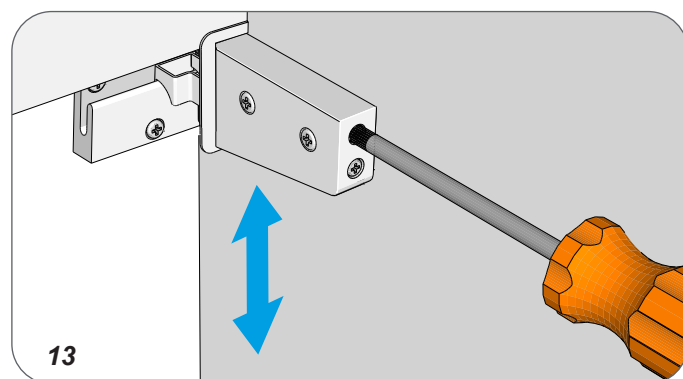

## Installation

**PROTECT FROM DAMAGE  
BESCHERM TEGEN SCHADE  
PROTEGER CONTRE LES DOMMAGES  
ZUM SCHUTZ VOR BESCHÄDIGUNGEN**

Refer to the installation instructions for washbasin tablet, faucet and siphon  
 Zie installatie-instructies voor wastafeltablet, kraan en sifon  
 Voir les instructions d'installation pour la tablette, robinet et siphon  
 Finden Sie in den Installationsanweisungen für Waschbecken Tablet, Wasserhahn und siphon