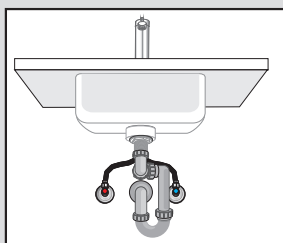

## Installation

**PROTECT FROM DAMAGE  
BESCHERM TEGEN SCHADE  
PROTEGER CONTRE LES DOMMAGES  
ZUM SCHUTZ VOR BESCHÄDIGUNGEN**

Refer to the installation instructions for washbasin tablet, faucet and siphon  
 Zie installatie-instructies voor wastafeltablet, kraan en sifon  
 Voir les instructions d'installation pour la tablette, robinet et siphon  
 Finden Sie in den Installationsanweisungen für Waschbecken Tablet, Wasserhahn und siphon