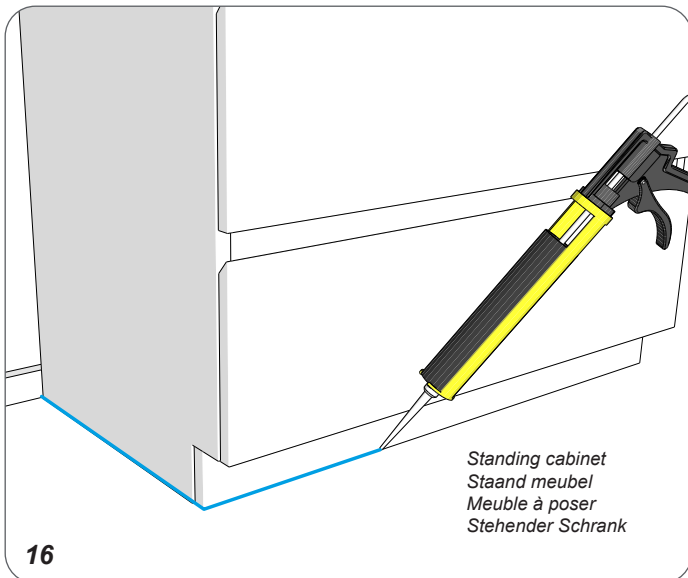

## Installation

**PROTECT FROM DAMAGE  
BESCHERM TEGEN SCHADE  
PROTEGER CONTRE LES DOMMAGES  
ZUM SCHUTZ VOR BESCHÄDIGUNGEN**

Refer to the installation instructions for washbasin tablet, faucet and siphon  
 Zie installatie-instructies voor wastafeltablet, kraan en sifon  
 Voir les instructions d'installation pour la tablette, robinet et siphon  
 Finden Sie in den Installationsanweisungen für Waschbecken Tablet, Wasserhahn und siphon