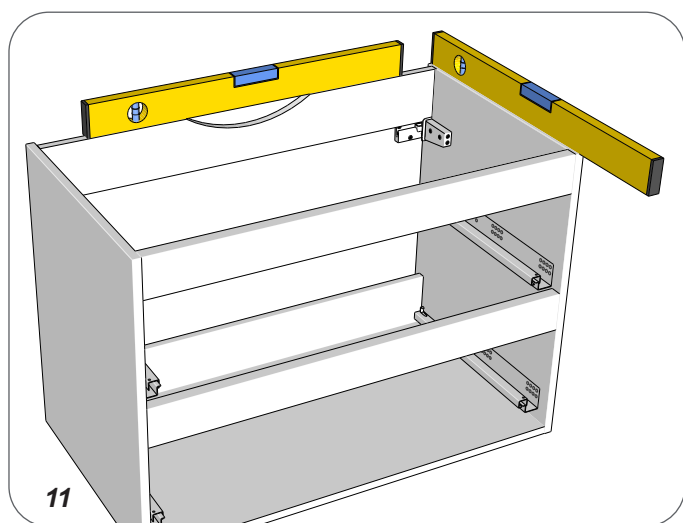

## Installation

**PROTECT FROM DAMAGE  
BESCHERM TEGEN SCHADE  
PROTEGER CONTRE LES DOMMAGES  
ZUM SCHUTZ VOR BESCHÄDIGUNGEN**

Refer to the installation instructions for washbasin tablet, faucet and siphon  
 Zie installatie-instructies voor wastafeltablet, kraan en sifon  
 Voir les instructions d'installation pour la tablette, robinet et siphon  
 Finden Sie in den Installationsanweisungen für Waschbecken Tablet, Wasserhahn und siphon