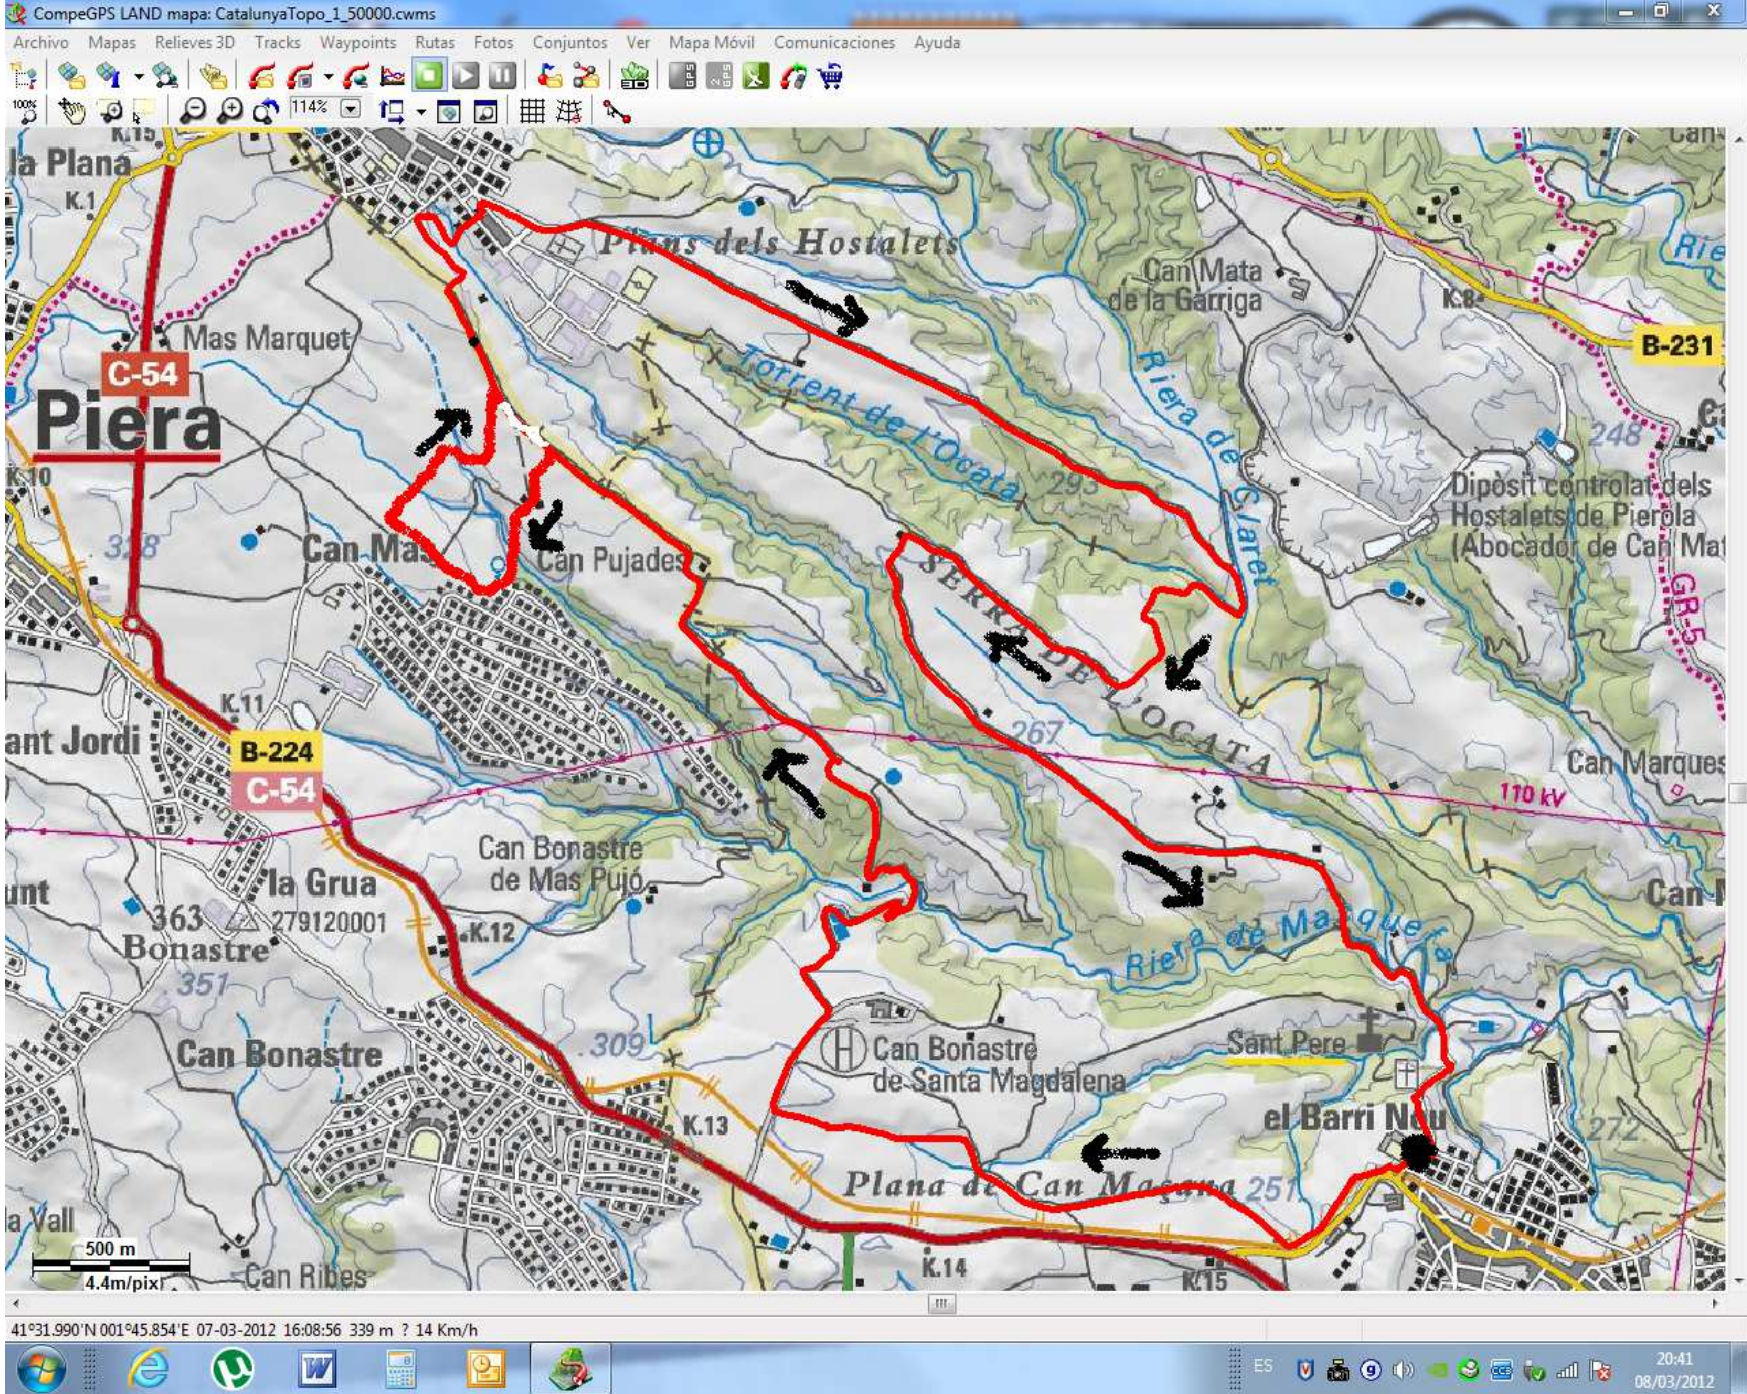

# 1er segment carrera 2100 mts

# 2on segment BTT 18000 mts

# 3er segment carrera 4000 mts