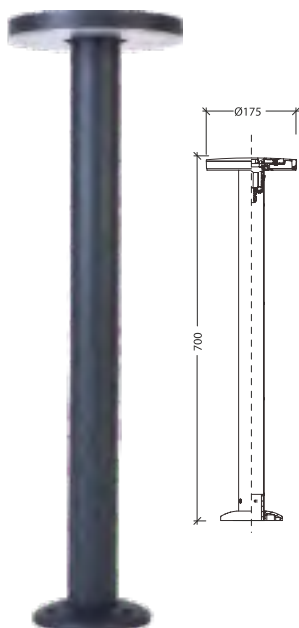

Kleur : antraciet
Materiaal : aluminium/polycarbonaat
IP-waarde : 65
IK-waarde : 05
Lichtbron : 15w Led, 1400Lm. 3000K
Fundatie : F250
Garantie : 3 jaar

ART. 21117
€ 165,00 excl. btw

Mast
ART. 323504
€ 475,00 excl. btw