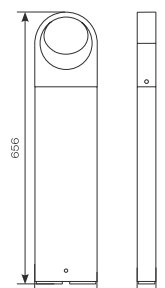

ART. 341016

ART. 21093

ART. 401221

VARIONA

Globe helder

Globe fumé

Globe opaal

Globe	Ø20	Ø25	Ø30	Ø40	Ø50
	€ 35,00	€ 39,50	€ 47,50	€ 85,00	€ 139,00
	excl. btw				