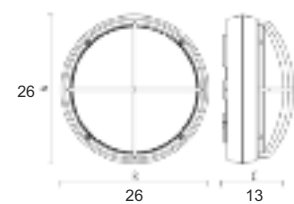

Kleur : grafiet
Materiaal : aluminium
: lichtventer glas
: Optie: RVS316L, Messing
Lichtbron : E27
IP waarde : 66
Ook als noodverlichting armatuur leverbaar.