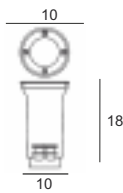

STAP 3

LAMPEN

- kies uw lantaarn, spot met E27, GU-10 fitting

IT'S EASY

ART. 8023
€ 79,00 excl. btw

Kleur/materiaal : RVS 304
Lichtbron : 3W led, 215Lm. 3000K
IP-waarde : 67
Afmeting : Ø10
inclusief 200cm. aansluitsnoer.