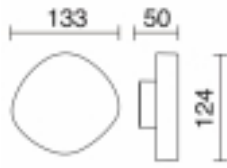

GEVELSPOT

ART. 389520
€ 62,50 excl btw