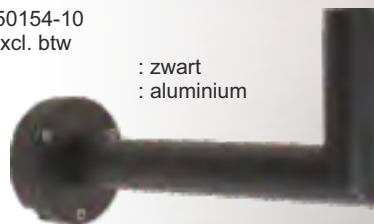

ART. 10-50154-10
€ 79,00 excl. btw
Kleur : zwart
Materiaal : aluminium