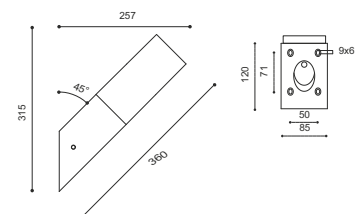

Kleur : grafiet
Materiaal : aluminium
: lichtvenster acryl
Fitting : E27
IP waarde : 65 (art.1058 IP44)
Fundatie : F375