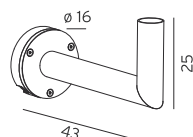

ART. 10-50154-25
€ 79,00 excl. btw
Kleur : antraciet
Materiaal : aluminium

ART. 10-20115 (Conisch) € 289,00 excl. btw
ART. 10-20101 (Cilindrisch) € 269,00 excl. btw

Kleur/materiaal : gegalvaniseerd
Afmeting : LPH 400cm. Top Ø6cm.
Optie : ral kleur 7016; 9005
Overige hoogtes op aanvraag.
Excl. toeslag lengte vracht.