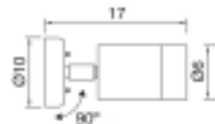

Kleur : antraciet
Materiaal : aluminium
Fitting : gu10
IP-waarde : 54
Aanbevolen lichtbron : art. 10-10317
5w led dimbaar 3000K
Garantie : 2 jaar

ART. 38297
€ 51,00 excl btw

Kleur/ materiaal : rvs304
Fitting : gu10
IP-waarde : 44
Aanbevolen lichtbron : art. 10-10317
5w led dimbaar 3000K
Garantie : 2 jaar

ART. 38555
€ 52,50 excl btw