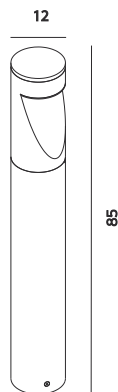

Kleur : antraciet
Materiaal : aluminium
Lichtbron : 9w led
1294Lm, 3000K
IP-waarde : 65
Fundatie : F400