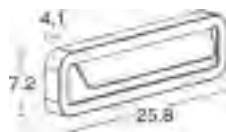

Kleur : antraciet
Materiaal : aluminium
Lichtbron : LED 7W, 344Lm
IP-waarde : 54
Garantie : 2 jaar

ART. 38640
€ 107,50 excl. btw