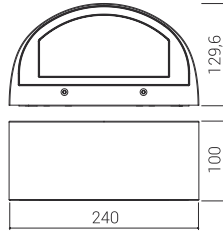

GEVEL

ART. 321324
€ 195,00 excl btw

ART. 321321
€ 262,50 excl btw

Kleur : antraciet
Materiaal : aluminium
IP-waarde : 65
Ik-waarde : 08
Lichtbron : 3000K, 50.000 branduren
: 1x 9,3w. 1120Lm.
: 2x 9,3w. 2x 1120Lm.