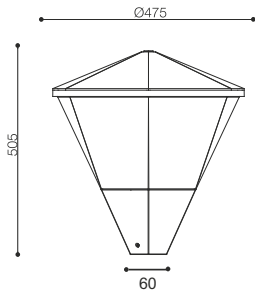

CITY HIGHLIGHT