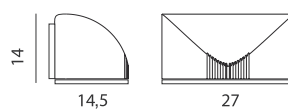

Kleur : grafiet
Materiaal : aluminium
Fitting : E27
IP-waarde : 65
Ik-waarde : 06