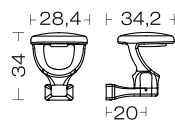

10-3340800