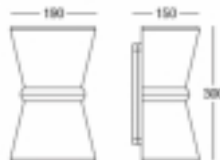

Kleur : antracietgrijs
Materiaal : aluminium
Lichtbron : LED 7W, 800Lm
: 3000K
IP-waarde : 65

ART. 469430
€ 59,00 excl btw