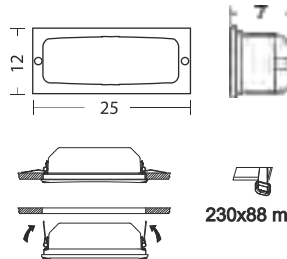

GEVEL INBOUW

ART. 410
€ 52,50 excl btw

Kleur : zwart
Materiaal : aluminium, gehard glas.
Fitting : E27
IP-waarde : 65

ART. 410M
incl. veerclips
€ 59,50 excl btw

230x88 mm

ART. 411
€ 57,50 excl btw

Kleur : zwart
Materiaal : aluminium, gehard glas.
Fitting : E27
IP-waarde : 65

ART. 411M
incl. veerclips
€ 64,00 excl btw

230x88 mm

ART. 412
€ 79,50 excl btw

Kleur/materiaal : RVS 316 gehard glas.
Fitting : E27
IP-waarde : 65

ART. 412M
incl. veerclips
€ 87,50 excl btw

230x88 mm

ART. 413
€ 89,50 excl btw

Kleur/materiaal : RVS 316 gehard glas.
Fitting : E27
IP-waarde : 65

ART. 413M
incl. veerclips
€ 97,00 excl btw

230x88 mm

ART. 410 - 411 - 412 - 413
Standaard incl. inbouwdoos