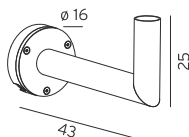

CITY HIGHLIGHT

ART. 10-20310
€ 499,00 excl. btw
Kleur : zwart
Materiaal : aluminium
Lichtbron : 24w led, 50.000 branduren
: 4047Lm, 3000K
Lichtspreiding : a-symmetrisch
Optie : symmetrisch
IP-waarde : 65
Ik-waarde : 08

ART. 10-20311
€ 499,00 excl. btw
Kleur : zwart
Materiaal : aluminium
Lichtbron : 24w led, 50.000 branduren
: 4269Lm, 4000K
Lichtspreiding : a-symmetrisch
Optie : symmetrisch
IP-waarde : 65
Ik-waarde : 08

ART. 10-50154-10
€ 79,00 excl. btw
Kleur : zwart
Materiaal : aluminium

ART. 10-20115 (Conisch) € 289,00 excl. btw
ART. 10-20101 (Cilindrisch) € 269,00 excl. btw

Kleur/materiaal : gegalvaniseerd
Afmeting : LPH 400cm. Top Ø6cm.
Optie : ral kleur 7016; 9005
Overige hoogtes op aanvraag.
Excl. toeslag lengte vracht.