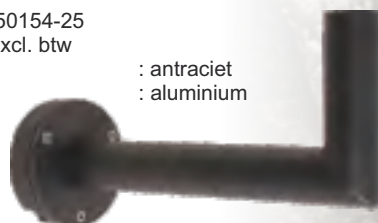

CITY HIGHLIGHT

ART. 10-508158
€ 599,00 excl. btw

Kleur : antraciet
Materiaal : aluminium
Lichtbron : LED 32W. 5571Lm. 3000K
IP waarde : 65

ART. 10-50154-25
€ 79,00 excl. btw
Kleur : antraciet
Materiaal : aluminium