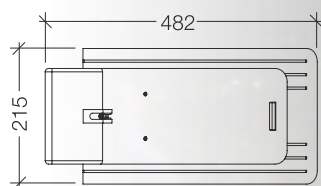

Kleur	: antraciet
Materiaal	: aluminium
Lichtbron	: 55W Led, 6553Lm. : 3000K (optie 4000K) : 15gr. verstelbaar
IP-waarde	: 65

ART. 10-20115 (Conisch) € 289,00 excl. btw
ART. 10-20101 (Cilindrisch) € 269,00 excl. btw

Kleur/materiaal	: gegalvaniseerd
Afmeting	: LPH 400cm. Top Ø6cm.
Optie	: ral kleur 7016; 9005
Overige hoogtes op aanvraag.	
Excl. toeslag lengte vracht.