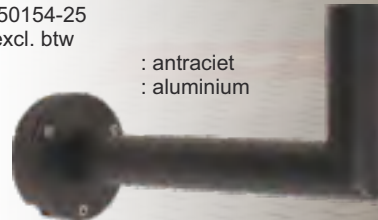

CITY HIGHLIGHT

ART. 10-20354
€ 389,00 excl. btw

Kleur : antraciet
Materiaal : aluminium
Lichtbron : 33w Led, 2159Lm.
3000K
IP-waarde : 65
IK-waarde : 08

Ø60

ART. 10-50154-25
€ 79,00 excl. btw
Kleur : antraciet
Materiaal : aluminium