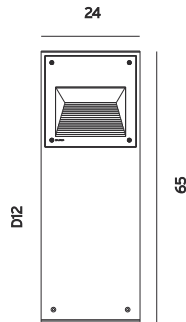

CITY HIGHLIGHT

ART. 501932
€ 349,00 excl. btw

Kleur : antraciet
Materiaal : aluminium
Lichtbron : 9w led
1278Lm, 3000K
IP-waarde : 65
IK-waarde : 07
Fundatie : F500

ART. 501931
€ 399,00 excl. btw