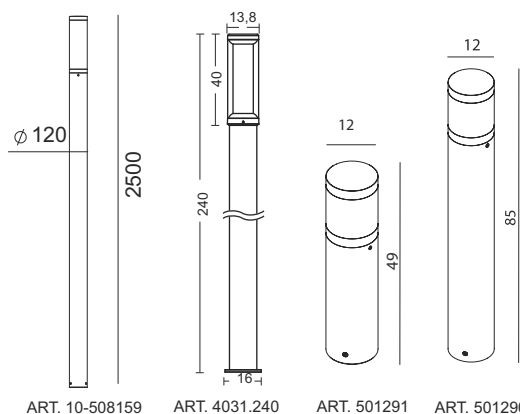

ART. 10-508159
Kleur: antraciet
Materiaal : aluminium
Lichtbron : LED 10W, 1170Lm, 3000K
IP-waarde : 65
Fundatie : F600

ART. 4131.240
Kleur: antraciet
Materiaal : aluminium
Lichtbron : LED 14W, 1560Lm, 3000K
IP-waarde : 65
IK-waarde : 8
Fundatie : F600

ART. 501291
ART. 501290
Kleur : antraciet
Materiaal : aluminium
Lichtbron : Led 10W, 1100Lm, 3000K
IP waarde : 65
Fundatie : F400

ART. 10-508159   ART. 4031.240   ART. 501291   ART. 501290