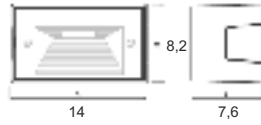

ART. 321311
€ 345,00 excl btw

Kleur : antraciet
Materiaal : aluminium
IP-waarde : 65
Ik-waarde : 08
Lichtbron : 3000K
: 1x 11w. 1470Lm.
: 2x 11w. 2x 1470Lm.

GEVEL

ART. 5411
€ 189,00 excl. btw

Kleur : antraciet
Materiaal : aluminium
Lichtbron : 4,5W led. 265Lm
IP waarde : 65
Garantie : 5 jaar