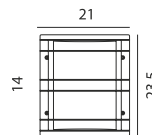

SELVA

ART. 3090
€ 115,00 excl. btw

ART. 3091
€ 107,50 excl. btw

ART. 3190
€ 125,00 excl. btw

ART. 3191
€ 115,00 excl. btw

Kleuren : zink-zwart
Materiaal : gegalvaniseerd staal
Fitting : E27
IP waarde : 54, Klasse II