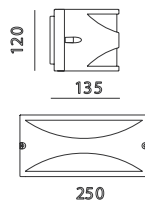

Kleur : grafiet
Materiaal : aluminium
Fitting : E27
IP-waarde : 65
Ik-waarde : 06