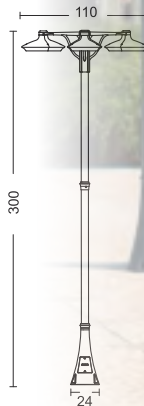

ART. 10-20293
€ 1599,00 LED excl. btw