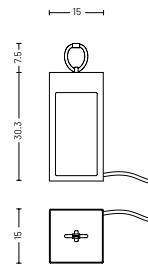

ART. 331031
€ 429,00 excl. btw