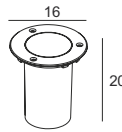

Kleur/materiaal : rvs316
Lichtbron : 10w led, 50.000 branduren.
: 988lm, 3000K
IP-waarde : 67
lk-waarde : 10
Aansluitkabel : 200cm. neopreen voorgemonteerd.
Lens : 30gr Optie 8gr-12gr-30gr-60gr
Garantie : 2 jaar

ART. 10-335755
€ 249,00 excl btw