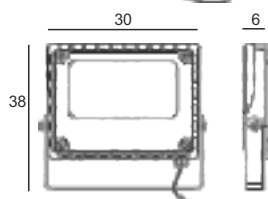

Lichtbron : 100w led, 11490Lm, 4000K

Ook leverbaar: 130w (17810Lm) en 170w (24860Lm).

PLAFONDSPOT

ART. 4565103
€ 49,50 excl. btw

inbouw maat

73mm

Kleur : zwart
 Afmeting : B8,4xD7.
 Materiaal : aluminium
 Lichtbron : 10w led,36° Dimbaar.
 : 685lm, 2700K
 IP-waarde : 65
 Optie : wit, chroom
 : 3000K - 4000K
 : ronde afdekplaat