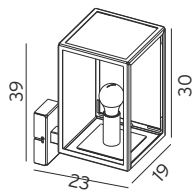

Kleur : zwart
Materiaal : gegalvaniseerd
Fitting : E27
IP-waarde : 44

LOFOTEN

Artikel 501943
€ 175,00 excl btw

Kleur : zwart
Materiaal : gegalvaniseerd
Fitting : E27
IP-waarde : 44
Zowel staand als hangend te monteren