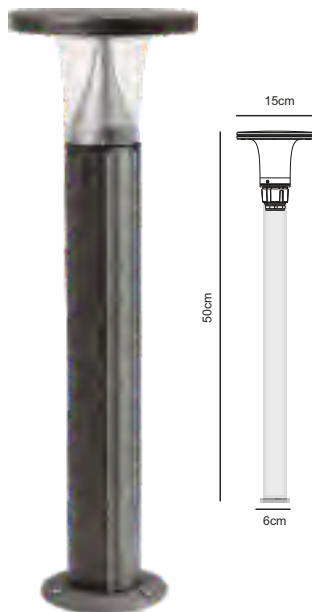

CANTHUS

Kleur : antraciet
Materiaal : aluminium
Lichtbron : LED 10W, 1000Lm,
3000K
IP-waarde : 65
IK-waarde : 10
Garantie : 5 jaar

ART. 5521+3501
€ 234,00 excl. btw