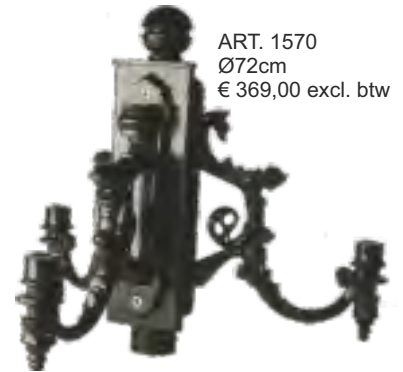

ART. 1570
Ø72cm
€ 369,00 excl. btw