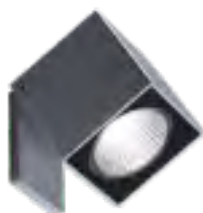

Kleur : antraciet
Materiaal : aluminium
Lichtbron : LED 9,5W, 1080Lm
: 3000K
IP-waarde : 65
IK-waarde : 06

ART. 462106
€ 199,00 excl btw

Kleur : antraciet
Materiaal : aluminium
Lichtbron : LED 6W, 660Lm
: 3000K
IP-waarde : 66
IK-waarde : 07

ART. 36453
€ 67,50 excl btw