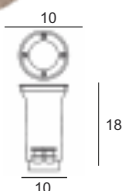

ART. 401226
€ 59,95 excl btw

Kleur/materiaal : rvs316
 Fitting : gu10
 IP-waarde : 67
 Aanbevolen lichtbron : art. 10-10317. 5w led dimbaar 3000K
 Garantie : 2 jaar

ART. 5740
€ 99,00 excl btw

Kleur/materiaal : rvs316
 Fitting : gu10, kantelbaar
 IP-waarde : 68
 Aansluitkabel : 200cm. neopreen voorgesneden.
 Aanbevolen lichtbron : art. 10-10317 5w led dimbaar 3000K