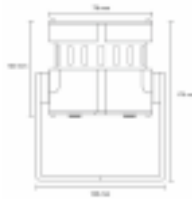

Kleur : alu-grijs
Materiaal : aluminium
Lichtbron : 5w led,
50.000 branduren.
440Lm, 3000K
IP-waarde : 67
Lens : 30°. Optie 20°-60°

ART. 10-354621
€ 349,00 excl btw

Kleur : alu-grijs
Materiaal : aluminium
Lichtbron : 10w led,
50.000 branduren.
988Lm, 3000K
IP-waarde : 67
Lens : 30°. Optie 8°-12°-60°
Optie : RGB kleur