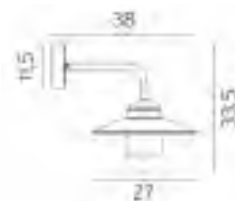

Kleur : zink, zwart
Materiaal : gegalvaniseerd
Fitting : E27
IP waarde : IP 55, Klasse II