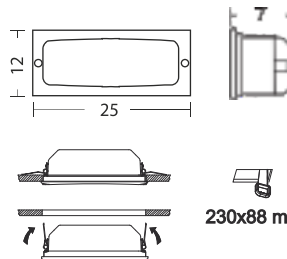

ART. 411M
incl. veerclips
€ 64,00 excl btw

230x88 mm

ART. 412
€ 79,50 excl btw

Kleur/materiaal : RVS 316 gehard glas.
Fitting : E27
IP-waarde : 65

ART. 412M
incl. veerclips
€ 87,50 excl btw

230x88 mm

ART. 413
€ 89,50 excl btw