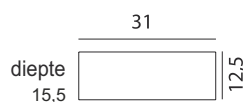

ART. 3043
€ 125,00 excl btw

Kleur : antraciet
Materiaal : aluminium
Fitting : E27
IP-waarde : 65

GEVEL

ART. 3050
€ 49,00 excl btw

Kleur : zwart
Materiaal : staal
Fitting : E27
IP-waarde : 43

ART. 3051
€ 46,00 excl btw