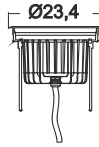

GRONDSPOT

ART. 10-335747
€ 289,00 excl btw