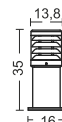

- Kleur : antraciet
- : zilver op bestelling
- Materiaal : aluminium
- Fitting : E27
- Fitting - 4021.240 : 2g11
- IP waarde : 65 (Art. 402.00 IP 44)
- Fundatie : F400 - F500