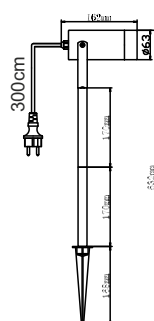

PRIKSPOT

ART. 38539
€ 41,50 excl btw

Kleur : antraciet
Materiaal : aluminium
Fitting : gu10
IP-waarde : 54
Aanbevolen lichtbron : art. 10-10317

5w led dimbaar - 3000K

Exclusief stekker.

ART. 21522
€ 57,50 excl btw