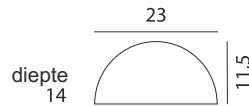

ART. 3043
€ 125,00 excl btw

Kleur : antraciet
Materiaal : aluminium
Fitting : E27
IP-waarde : 65

GEVEL

ART. 3050
€ 49,00 excl btw

Kleur : zwart
Materiaal : staal
Fitting : E27
IP-waarde : 43

ART. 3051
€ 46,00 excl btw