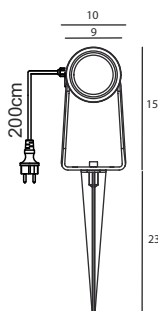

Kleur : zwart
Materiaal : aluminium/RVS
Fitting : gu10
IP-waarde : 65
incl. 2x verlengstuk
Aanbevolen lichtbron : art. 10-10317

5w led dimbaar - 3000K

ART. 21530
€ 47,50 excl btw