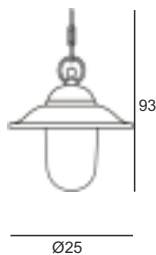

Kleur : verkoperd
Materiaal : messing
Fitting : E27
IP-waarde : 44