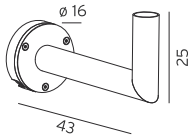

CITY HIGHLIGHT

ART. 10-20354
€ 389,00 excl. btw

Kleur : antraciet
Materiaal : aluminium
Lichtbron : 33w Led, 2159Lm.
3000K
IP-waarde : 65
IK-waarde : 08

Ø60

ART. 10-50154-25
€ 79,00 excl. btw
Kleur : antraciet
Materiaal : aluminium

ART. 10-20115 (Conisch) € 289,00 excl. btw
ART. 10-20101 (Cilindrisch) € 269,00 excl. btw

Kleur/materiaal : gegalvaniseerd
Afmeting : LPH 400cm. Top Ø6cm.
Optie : ral kleur 7016; 9005
Overige hoogtes op aanvraag.
Excl. toeslag lengte vracht.