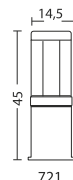

Kleur : RVS
Materiaal : RVS 316L
Lichtbron : 10w Led 3000K-890Lm
IP waarde : 65
Fundatie : F500