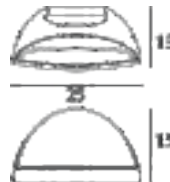

Kleur : antraciet
Materiaal : aluminium
Lichtbron : 12w led, 3000K, 720Lm
IP-waarde : 54
Ingebouwde licht/donker schakelaar.

ART. 7055
€ 55,00 excl btw