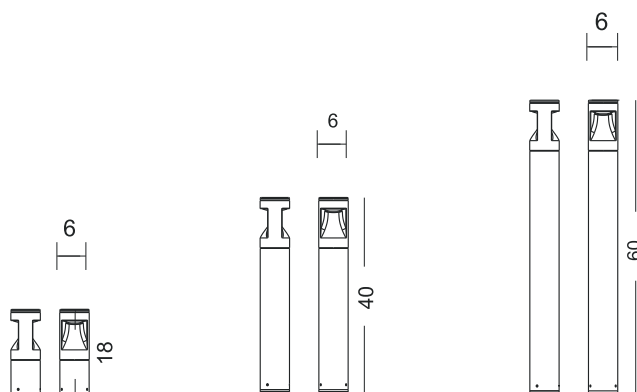

ART. 409.040/2
2 zijden licht
€ 175,00 excl. btw

ART. 409.060/1
1 zijde licht
€ 179,00 excl. btw

ART. 409.060/2
2 zijden licht
€ 179,00 excl. btw

Kleur : grafiet
: Roestbruin op bestelling.
Materiaal : aluminium
Lichtbron : Led 7W, 600Lm.
: 3000K
IP waarde : 65
Fundatie : Art: 331001 - € 23,00