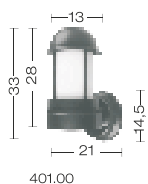

ORION

ART. 401.00
€ 120,00 excl. btw

ART. 401.045
€ 105,00 excl. btw

ART. 401.100
€ 135,00 excl. btw

ART. 401.125
€ 149,00 excl. btw

ART. 401.075
€ 119,00 excl. btw

Kleur : antraciet
Materiaal : aluminium
Fitting : E27
IP waarde : 44
Fundatie : F400