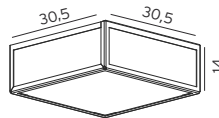

Kleur : zwart
Materiaal : gegalvaniseerd
Fitting : E27 2X
IP-waarde : 44

ART. 501940
€ 139,00 excl btw