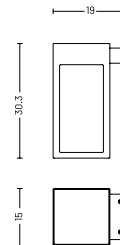

CITY HIGHLIGHT

Kleur : zwart
Materiaal : aluminium
Lichtbron : LED 10W, 1360Lm, 3000K
IP-waarde : 65
IK-waarde : 08
Fundatie : F400 - F500

ART. 341030
€ 429,00 excl. btw