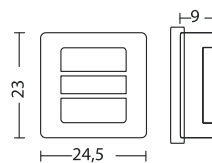

Kleur/materiaal : RVS 316L
Fitting : E27
IP-waarde : 44
Bewegingsmelder : detectiehoek 160°
bereik 1 -8m
5 sec-15 min brandtijd;
2-2000lx
Garantie : 5 jaar

ART. 7044
€ 55,00 excl btw