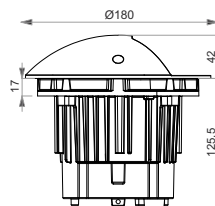

Kleur/materiaal : rvs304
Lichtbron : 15W Led, 903Lm. 3000K
: 30gr. Kantelbaar
: 36000 branduren.
Lens : 11gr.
IP-waarde : 67
IK-waarde : 10
Aansluitkabel : 200cm. neopreen voorgemonteerd.
Garantie : 3 jaar

ART. 321438
€ 299,00 excl. btw