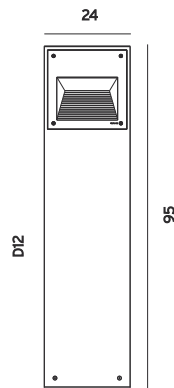

Kleur : antraciet
Materiaal : aluminium
Lichtbron : 9w led
1278Lm, 3000K
IP-waarde : 65
IK-waarde : 07
Fundatie : F500

ART. 501321
€ 369,00 excl. btw