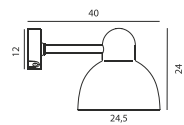

ART. 3120-3044
Kleur : antraciet
Materiaal : aluminium
Fitting : E27
IP waarde : 54

ART. 501914
Kleur : antraciet
Materiaal : aluminium
Lichtbron : LED 19W, 2000Lm
: 3000k
IP-waarde : 54
Fundatie : F600