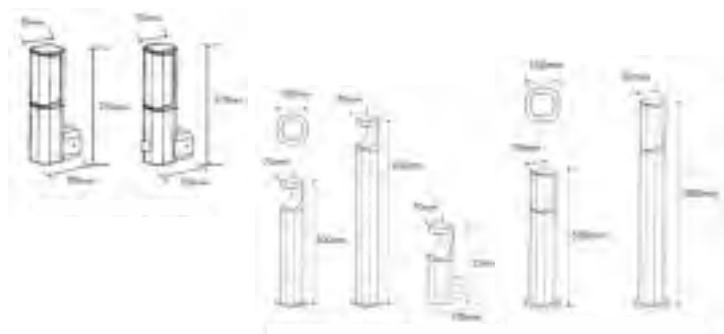

FINMOTION

Kleur : antraciet
Materiaal : aluminium
IP-waarde : 54
Lichtbron : 7W Led, 3000K
Fundatie : F375

ART. 21105
IP-waarde : 44
Bewegingsmelder : detectiehoek 120gr.
: bereik tot 8 meter
: brandtijd 10 sec-5 min.
: 10-2000lux