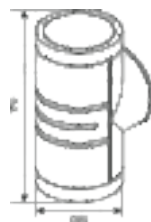

Kleur : grijs
Materiaal : polymeer
Fitting : 2x gu10
IP-waarde : 44
Advies lichtbron: art. 10-10317
: 5w led dimbaar 3000K
Garantie : 2 jaar

ART. 401216
€ 39,50 excl. btw