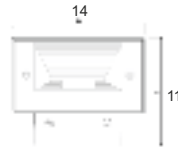

Kleur : antraciet
Materiaal : aluminium
Lichtbron : 4,5W led. 265Lm
IP waarde : 65
Garantie : 5 jaar

ART. 5415
€ 195,00 excl. btw