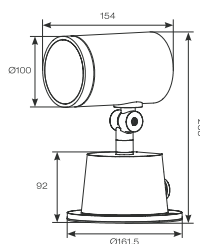

Kleur : antraciet
Materiaal : aluminium
Lichtbron : 30W Led, 2581Lm. 3000K
Lens : 28gr.
IP-waarde : 66
Fundatie : F400
Garantie : 3 jaar