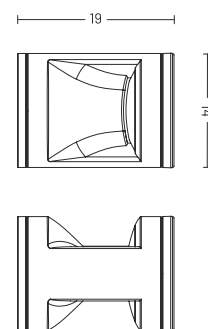

ART. 331046
1 zijde licht
€ 409,00 excl. btw

ART. 331047
2 zijden licht
€ 449,00 excl. btw

ART. 331040
ART. 331042
ART. 331044
ART. 331046
ART. 331048

Kleur : antraciet
Materiaal : aluminium
Lichtbron : LED 8W, 1125Lm
: 3000K
IP-waarde : 65
IK-waarde : 10

ART. 331041
ART. 331043
ART. 331045
ART. 331047
ART. 331049

Kleur : antraciet
Materiaal : aluminium
Lichtbron : LED 16W, 2250Lm
: 3000K
IP-waarde : 65
IK-waarde : 10