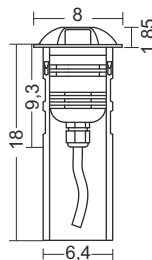

Kleur : antraciet
Materiaal : aluminium
Lichtbron : LED 5W, 400Lm
: 3000K
IP-waarde : 67
IK-waarde : 08
Aansluitkabel : 100cm. voorgesneden.

Spots ook in 24v leverbaar