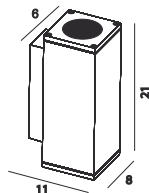

Kleur : antraciet
Materiaal : aluminium
Fitting : 2x gu-10
IP-waarde : 54
Advies lichtbron : art. 10-10317
5w led dimbaar 3000K
Garantie : 2 jaar
Optie : zwart

ART. 3053
€ 92,50 excl btw