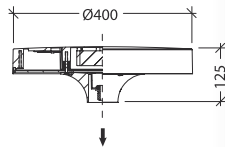

CITY HIGHLIGHT

ART. 10-20354
€ 389,00 excl. btw

Kleur : antraciet
Materiaal : aluminium
Lichtbron : 33w Led, 2159Lm.
3000K
IP-waarde : 65
IK-waarde : 08

Ø60

ART. 10-50154-25
€ 79,00 excl. btw
Kleur : antraciet
Materiaal : aluminium

ART. 10-20115 (Conisch) € 289,00 excl. btw
ART. 10-20101 (Cilindrisch) € 269,00 excl. btw

Kleur/materiaal : gegalvaniseerd
Afmeting : LPH 400cm. Top Ø6cm.
Optie : ral kleur 7016; 9005
Overige hoogtes op aanvraag.
Excl. toeslag lengte vracht.