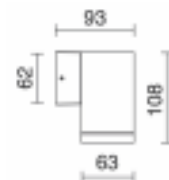

Kleur : antraciet
Materiaal : aluminium
Fitting : gu-10
IP-waarde : 54
Advies lichtbron : art. 10-10317
5w led dimbaar 3000K
Garantie : 5 jaar
Optie : zwart

ART. 38551
€ 41,50 excl btw