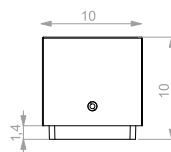

Kleur : antraciet
Materiaal : aluminium
Fitting : 2x gu-10
IP-waarde : 65
Advies lichtbron : art. 10-10317
5w led dimbaar 3000K
Garantie : 5 jaar
Optie : zwart

ART. 321043
€ 215,00 excl btw