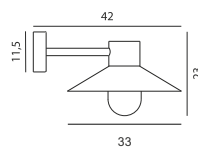

SELVA

ART. 3041
€ 85,00 excl. btw

ART. 3040
€ 90,00 excl. btw

ART. 3645
zwart
€ 285,00 excl. btw

ART. 3646
gegalvaniseerd
€ 275,00 excl. btw

ART. 3745
zwart
€ 329,00 excl. btw

ART. 3746
gegalvaniseerd
€ 309,00 excl. btw