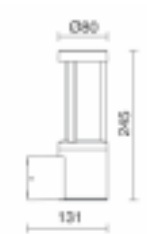

Kleur : antraciet
Materiaal : aluminium
Lichtbron : Led 9W, 578Lm, 3000K
IP-waarde : 54

ART. 401200
€ 95,00 excl. btw