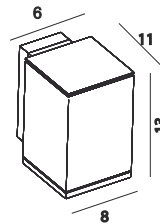

Kleur : antraciet
Materiaal : aluminium
Lichtbron : 7w led
IP-waarde : 540Lm, 3000K
Lichtunit : 54
Garantie : 320° draaibaar.
: 2 jaar

ART. 3059
€ 72,50 excl btw