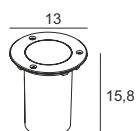

ART. 5747
Lichtbron : 5,4w led dimbaar
: 378Lm. 3000K