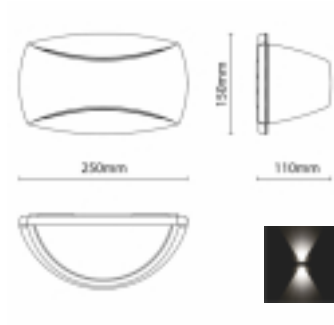

ART. 38640
€ 107,50 excl. btw

Kleur : antraciet
Materiaal : aluminium
Lichtbron : 14w led
IP-waarde : 65
Garantie : 2 jaar

GEVEL

ART. 464570
€ 195,00 excl btw

Kleur : antraciet
Materiaal : aluminium
Lichtbron : LED 15W, 1700Lm
: 3000K
IP-waarde : 65
IK-waarde : 06