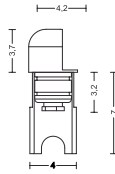

GRONDSPOT 24V

Professioneel laagspanning systeem 24V

ART. 10-334157
€ 85,00 excl btw