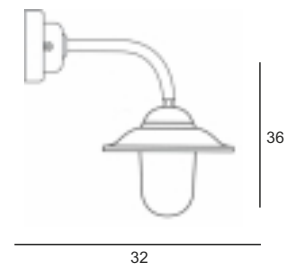

Kleur : verkoperd
Materiaal : messing
Fitting : E27
IP-waarde : 44