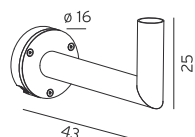

CITY HIGHLIGHT

ART. 10-508158
€ 599,00 excl. btw

Kleur : antraciet
Materiaal : aluminium
Lichtbron : LED 32W. 5571Lm. 3000K
IP waarde : 65

ART. 10-50154-25
€ 79,00 excl. btw
Kleur : antraciet
Materiaal : aluminium

ART. 10-20115 (Conisch) € 289,00 excl. btw
ART. 10-20101 (Cilindrisch) € 269,00 excl. btw

Kleur/materiaal : gegalvaniseerd
Afmeting : LPH 400cm. Top Ø6cm.
Optie : ral kleur 7016; 9005
Overige hoogtes op aanvraag.
Excl. toeslag lengte vracht.