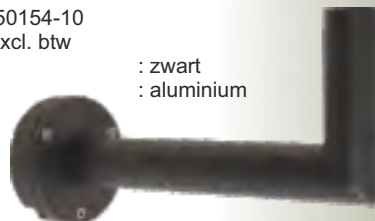

ART. 10-20267 : € 219,00
Lichtvenster : acryl lichtvenster wit
Fitting : E27.

Art. 10-20269 : € 349,00
: 22W. 3000K 3166Lm. - 4000K 3315Lm.
Lichtbron : LED
IP waarde : 65
IK-waarde : 08

Kleur : zwart
Materiaal : aluminium
Lichtvenster : thermoplastic cover
acryl lichtvenster transparant
IP waarde : 65
IK-waarde : 08

ART. 10-50154-10
€ 79,00 excl. btw
Kleur : zwart
Materiaal : aluminium