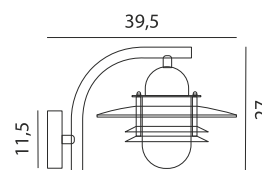

ART. 3085
zwart
€ 169,00 excl. btw

ART. 3086
gegalvaniseerd
€ 159,00 excl. btw