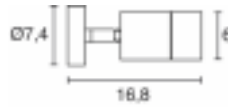

ART. 36453
€ 67,50 excl btw

Kleur : antraciet
Materiaal : aluminium
Lichtbron : 4,5w led
: 3000K
IP-waarde : 65
Garantie : 2 jaar

Zowel als prik- als wandspot te gebruiken.
Exclusief stekker.

GEVELSPOT

ART. 38538
€ 41,00 excl btw