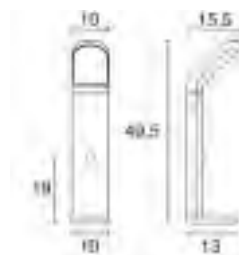

Kleur : antraciet
Materiaal : aluminium
Lichtbron : 9w led, 646Lm, 3000K
IP-waarde : 54
Fundatie : F250
Bewegingsmelder : detectiehoek 100°,
: bereik 0-8m
: 5 sec- min brandtijd;
: 10-2000lx

ART. 385343
€ 149,00 excl btw