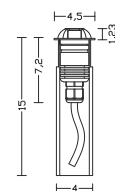

Kleur : antraciet
Materiaal : aluminium
Lichtbron : 2w
: 160Lm, 3000K
IP-waarde : 67
Voltage : 24V

ART. 10-335466
€ 92,50 excl btw