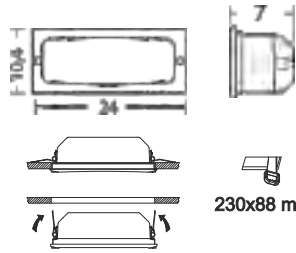

GEVEL INBOUW

ART. 410
€ 52,50 excl btw

Kleur : zwart
Materiaal : aluminium, gehard glas.
Fitting : E27
IP-waarde : 65

ART. 410M
incl. veerclips
€ 59,50 excl btw

230x88 mm

ART. 411
€ 57,50 excl btw

Kleur : zwart
Materiaal : aluminium, gehard glas.
Fitting : E27
IP-waarde : 65