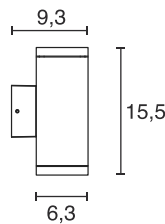

GEVELSPOT

ART. 38538
€ 41,00 excl btw

Kleur : antraciet
Materiaal : aluminium
Fitting : gu10
IP-waarde : 54
Aanbevolen lichtbron : art. 10-10317
5w led dimbaar 3000K
Garantie : 2 jaar

ART. 38297
€ 51,00 excl btw

Kleur/ materiaal : rvs304
Fitting : gu10
IP-waarde : 44
Aanbevolen lichtbron : art. 10-10317
5w led dimbaar 3000K
Garantie : 2 jaar

ART. 38555
€ 52,50 excl btw

Kleur : antraciet
Materiaal : aluminium
Fitting : 2x gu-10
IP-waarde : 54
Advies lichtbron : art. 10-10317
5w led dimbaar 3000K
Garantie : 2 jaar
Optie : zwart

ART. 3053
€ 92,50 excl btw

Kleur : antraciet
Materiaal : aluminium
Fitting : 2x gu-10
IP-waarde : 65
Advies lichtbron : art. 10-10317
5w led dimbaar 3000K
Garantie : 5 jaar
Optie : zwart

ART. 321043
€ 215,00 excl btw

Kleur : antraciet
Materiaal : aluminium
IP-waarde : 65
IK-waarde : 10
Lichtbron : 2x3w led; 300lm, 3000K
Garantie : 5 jaar