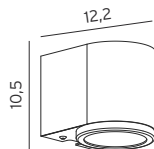

ART. 501375
€ 72,50 excl btw

Kleur : gegalvaniseerd
Materiaal : gegalvaniseerd
staal
Fitting : GU10
IP-waarde : 44
Advies lichtbron : art. 10-10317
5w led dimbaar
: 3000K

GEVELSPOT

ART. 334561
€ 149,00 excl btw