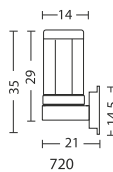

Kleur : RVS
Materiaal : RVS 316L
Lichtbron : 10w Led 3000K-890Lm
IP waarde : 65
Fundatie : F500