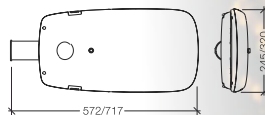

ART. 10-20357
€ 279,00 excl. btw
Kleur : donkergrijs
Materiaal : aluminium
Lichtbron : LED 21W, 3025Lm
: 3000K
IP-waarde : 66
IK-waarde : 8