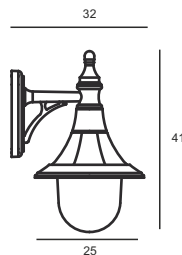

Kleur : zwart
Materiaal : polymeer
Fitting : E27
IP-waarde : 44

ART. 38169
€ 55,00 excl btw