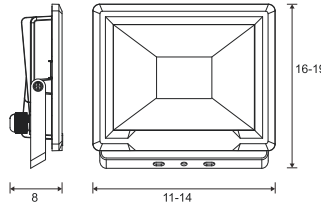

Kleur : zwart
Materiaal : polycarbonaat
Lichtbron : 2x5W Led, 815Lm.
: 3000K-4000K-6000K
IP-waarde : 65
Bewegingsmelder : detectiehoek 90°
: bereik 1-10m
: 5sec – 12 min brandtijd
: 3-1000lx

ART. 361146
Led 10W.
€ 29,95 excl. btw

Kleur : zwart
Materiaal : aluminium
Lichtbron : 10W Led, 960Lm. 3000K
: 30W Led, 2110Lm. 3000K

Lens : 100gr.
IP-waarde : 65
Garantie : 2 jaar
Bewegingsmelder : detectiehoek 120°
: bereik 7-10m
: 10sec – 10 min brandtijd
: 2-2000lx

ART. 363146
Led 30W.
€ 47,50 excl. btw