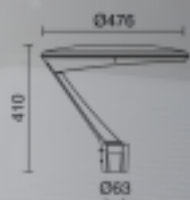

CITY HIGHLIGHT

ART. 10-20358
€ 499,00 excl. btw

Kleur : antraciet
Materiaal : aluminium
Lichtbron : 35w Led, 5770Lm, 3000K
IP-waarde : 65
IK-waarde : 08