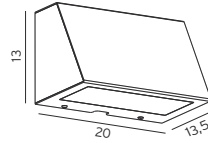

GEVEL

ART. 501393
€ 165,00 excl btw

Kleur : gegalvaniseerd
Materiaal : gegalvaniseerd staal
Lichtbron : LED 5W, 629Lm
: 3000K
IP-waarde : 44

ART. 501391
€ 189,00 excl btw