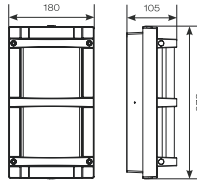

SENSOR

ART. 401202
€ 142,50 excl. btw

Kleur : zwart
Materiaal : aluminium
Lichtbron : 8W Led, 695Lm.
: 3000K-4000K, instelbaar
IP-waarde : 65
Ik-waarde : 09
Ingebouwde licht/donker schakelaar.

ART. 10-361231
€ 149,00 excl btw