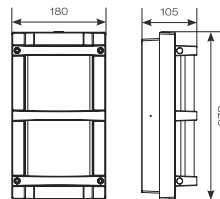

Kleur : zwart
Materiaal : aluminium
Lichtbron : 8W Led, 695Lm.
: 3000K-4000K, instelbaar
IP-waarde : 65
Ik-waarde : 09

ART. 401210
€ 119,00 excl. btw