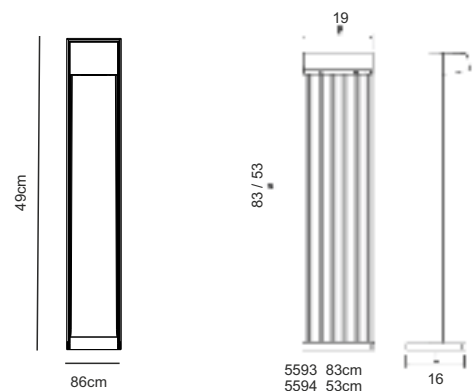

ART. 5594
€ 329,00 excl. btw

Art. 5593+5594
Kleur : antraciet
Materiaal : aluminium
Lichtbron : 13W led. 1500Lm
: 3000K.
IP waarde : 65 Klasse II
IK waarde : 10
Fundatie : F500

ART. 5526
Kleur : antraciet
Materiaal : aluminium
Lichtbron : LED 8W, 800Lm
: 3000K
IP-waarde : 65
IK-waarde : 10
Fundatie : F375