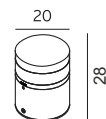

CITY HIGHLIGHT

Kleur : antraciet
Materiaal : aluminium
Lichtbron : Led 12W, 1101Lm
: Art. 1247: Led 8W, 789Lm
: 3000K
IP waarde : 65
IK waarde : 10
Fundatie : F400

ART. 1247