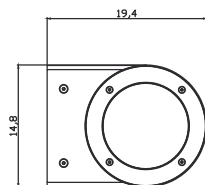

ART. 501375
€ 72,50 excl btw

Kleur : gegalvaniseerd
Materiaal : gegalvaniseerd
staal
Fitting : GU10
IP-waarde : 44
Advies lichtbron : art. 10-10317
5w led dimbaar
: 3000K

GEVELSPOT

ART. 334561
€ 149,00 excl btw