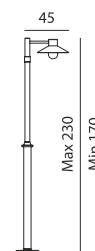

SELVA

ART. 3041
€ 85,00 excl. btw

ART. 3040
€ 90,00 excl. btw

ART. 3645
zwart
€ 285,00 excl. btw

ART. 3646
gegalvaniseerd
€ 275,00 excl. btw

ART. 3745
zwart
€ 329,00 excl. btw

ART. 3746
gegalvaniseerd
€ 309,00 excl. btw