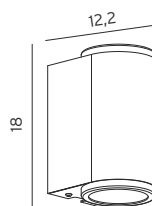

Kleur : gegalvaniseerd
Materiaal : gegalvaniseerd staal
IP-waarde : 44
Fitting : 2x gu-10
Advies lichtbron: art. 10-10317
5w Led dimbaar 3000K
Garantie : 5 jaar

ART. 501370
€ 99,00 excl. btw