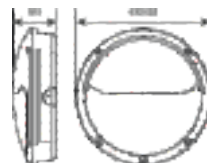

Kleur : zwart
Materiaal : aluminium
Lichtbron : 18/27W Led, 1094/1563Lm.
: 3000K-4000K instelbaar
IP-waarde : 65
Ik-waarde : 08