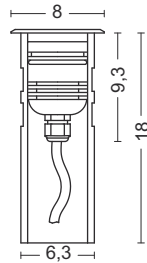

GRONDSPOT

ART. 5351
€ 139,50 excl. btw

Kleur : antraciet
Materiaal : aluminium
Lichtbron : LED 5W, 400Lm
: 3000K
IP-waarde : 67
IK-waarde : 08
Aansluitkabel : 100cm. voorgesneden.
Lens : 30°
Optie : 12°

ART. 5384
€ 139,50 excl. btw