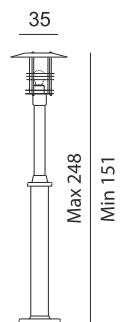

Bijbehorende wandarmaturen pag.47