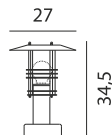

Kleuren : zink, zwart
Materiaal : gegalvaniseerd staal
Fitting : E27
IP waarde : 54, Klasse II
Fundatie : F250-F400-F600