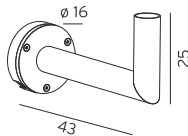

CITY HIGHLIGHT

ART. 10-20267 : € 219,00
Lichtvenster : acryl lichtvenster wit
Fitting : E27.

Art. 10-20269 : € 349,00
: 22W. 3000K 3166Lm. - 4000K 3315Lm.
Lichtbron : LED
IP waarde : 65
IK-waarde : 08

Kleur : zwart
Materiaal : aluminium
Lichtvenster : thermoplastic cover
acryl lichtvenster transparant
IP waarde : 65
IK-waarde : 08

ART. 10-50154-10
€ 79,00 excl. btw
Kleur : zwart
Materiaal : aluminium

ART. 10-20115 (Conisch) € 289,00 excl. btw
ART. 10-20101 (Cilindrisch) € 269,00 excl. btw

Kleur/materiaal : gegalvaniseerd
Afmeting : LPH 400cm. Top Ø6cm.
Optie : ral kleur 7016; 9005
Overige hoogtes op aanvraag.
Excl. toeslag lengte vracht.