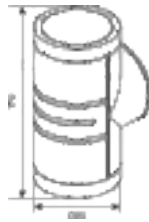

SENSOR

ART. 401217
€ 55,00 excl. btw