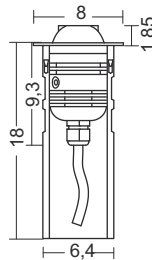

Kleur : antraciet
Materiaal : aluminium
Lichtbron : LED 5W, 400Lm
: 3000K
IP-waarde : 67
IK-waarde : 08
Aansluitkabel : 100cm. voorgesneden.

ART. 5386
€ 155,00 excl. btw