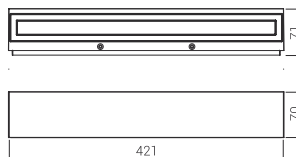

ART. 321311
€ 345,00 excl btw

Kleur : antraciet
Materiaal : aluminium
IP-waarde : 65
Ik-waarde : 08
Lichtbron : 3000K
: 1x 11w. 1470Lm.
: 2x 11w. 2x 1470Lm.

GEVEL

ART. 5411
€ 189,00 excl. btw

Kleur : antraciet
Materiaal : aluminium
Lichtbron : 4,5W led. 265Lm
IP waarde : 65
Garantie : 5 jaar