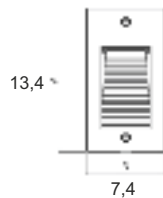

GEVEL INBOUW

ART. 5460
€ 109,00 excl btw

Kleur : antraciet
Materiaal : aluminium
Lichtbron : 2w led,
50.000 branduren
IP-waarde : 65
IK-waarde : 10

ART. 5463
€ 159,00 excl btw

Kleur : antraciet
Materiaal : aluminium
Lichtbron : 4,5w led,
50.000 branduren
IP-waarde : 65
IK-waarde : 10

ART. 5462
€ 159,00 excl btw

Kleur : antraciet
Materiaal : aluminium
Lichtbron : 4,5w led,
50.000 branduren
IP-waarde : 65
IK-waarde : 10

ART. 501340
€ 115,00 excl btw

Kleur : antraciet
Materiaal : aluminium
Lichtbron : 4w led,
50.000 branduren
IP-waarde : 65