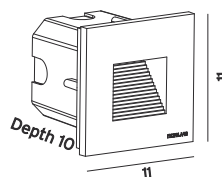

Kleur : antraciet
Materiaal : aluminium
Lichtbron : 4,5w led,
50.000 branduren
IP-waarde : 65
IK-waarde : 10

ART. 501340
€ 115,00 excl btw