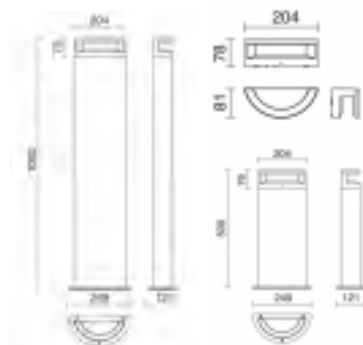

ART. 389821
ART. 389822
ART. 389823

Kleur : zwart
Materiaal : aluminium
Lichtbron : LED 10W, 1295Lm
: 3000K
IP-waarde : 65
Fundatie : F400