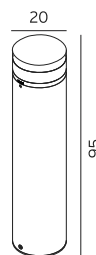

CITY HIGHLIGHT

Kleur : antraciet
Materiaal : aluminium
Lichtbron : Led 12W, 1101Lm
: Art. 1247: Led 8W, 789Lm
: 3000K
IP waarde : 65
IK waarde : 10
Fundatie : F400

ART. 1240