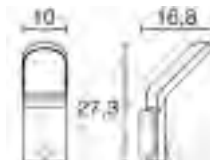

Kleur : antraciet
Materiaal : aluminium
Lichtbron : 9w led, 646Lm, 3000K
IP-waarde : 54
Bewegingsmelder : detectiehoek 100°,
: bereik 0-8m
: 5 sec- min brandtijd;
: 10-2000lx

ART. 385341
€ 149,00 excl btw