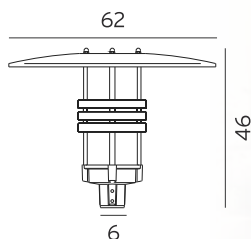

Kleur : antraciet
Materiaal : aluminium
Lichtvenster : polycarbonaat
Lichtbron : LED 3000K
Art. 10-508156 : 30W 3000Lm.
Art. 10-508157 : 45W 5000Lm.
IP waarde : 65