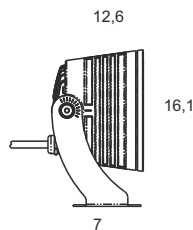

Kleur : antraciet
Materiaal : aluminium
IP-waarde : 67
IK-waarde : 08
Lichtbron : 20w Led, 1925Lm. 3000K
Lens : 40gr. Optie 20-60gr.

ART. 334642
€ 315,00 excl. btw

Lichtbron : 30w Led, 2620Lm. 3000K

ART. 401222
€ 249,00 excl. btw