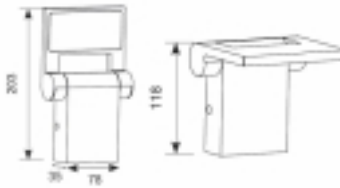

Kleur : antraciet
Materiaal : aluminium
Lichtbron : 6w led
: 310lm, 3000K
IP-waarde : 54

ART. 401234
€ 99,00 excl. btw

Kleur : antraciet
Materiaal : aluminium
Lichtbron : LED 10W, 738Lm
: 3000K
IP-waarde : 54

ART. 469421
€ 55,00 excl btw