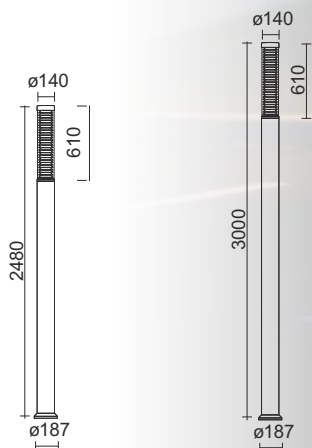

ART. 10-46375250

ART. 10-46375300