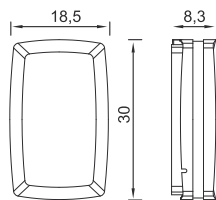

ART. 38169
€ 55,00 excl btw

Kleur : antraciet
Materiaal : aluminium
Fitting : E27
IP-waarde : 54

ART. 21079
€ 47,50 excl btw

Afmeting : H25xB17xD23cm
Kleur : zwart
Materiaal : aluminium
Fitting : E27
IP-waarde : 44