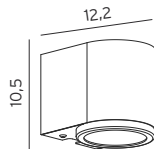

Kleur : antraciet
Materiaal : aluminium
IP-waarde : 65
IK-waarde : 10
Lichtbron : 3000K

ART. 321046
4x 3w Led, 4x300Lm
€ 275,00 excl btw

ART. 501374
€ 79,00 excl btw