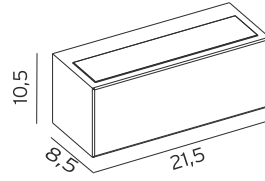

GEVEL

Kleur : gegalvaniseerd
Materiaal : gegalvaniseerd staal
Fitting : E27
IP-waarde : 44
Optie : geïntegreerde ledmodule 8W-950Lm.