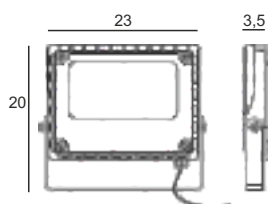

Kleur : zwart
Materiaal : aluminium
IP-waarde : 65
IK : 07
Garantie : 5 jaar
Lichtbron : 30w led, 3220Lm, 4000K

Artikel 365040
€ 97,50 excl btw