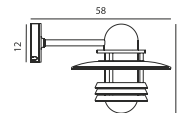

ART. 3044
€ 139,00 excl. btw