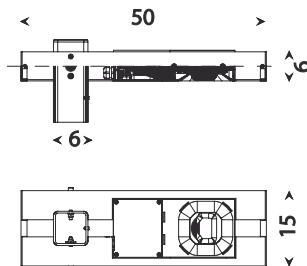

CITY HIGHLIGHT

ART. 10-20310
€ 499,00 excl. btw
Kleur : zwart
Materiaal : aluminium
Lichtbron : 24w led, 50.000 branduren
: 4047Lm, 3000K
Lichtspreiding : a-symmetrisch
Optie : symmetrisch
IP-waarde : 65
Ik-waarde : 08

ART. 10-20311
€ 499,00 excl. btw
Kleur : zwart
Materiaal : aluminium
Lichtbron : 24w led, 50.000 branduren
: 4269Lm, 4000K
Lichtspreiding : a-symmetrisch
Optie : symmetrisch
IP-waarde : 65
Ik-waarde : 08

ART. 10-50154-10
€ 79,00 excl. btw
Kleur : zwart
Materiaal : aluminium

ART. 10-20115 (Conisch) € 289,00 excl. btw
ART. 10-20101 (Cilindrisch) € 269,00 excl. btw

Kleur/materiaal : gegalvaniseerd
Afmeting : LPH 400cm. Top Ø6cm.
Optie : ral kleur 7016; 9005
Overige hoogtes op aanvraag.
Excl. toeslag lengte vracht.