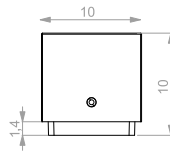

GEVELSPOT

ART. 321041
1x 3w Led, 300Lm
€ 175,00 excl btw