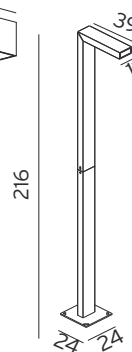

Art. 501360