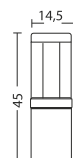

CITY HIGHLIGHT

roestbruin op bestelling

Kleur : antraciet
Materiaal : aluminium
Fitting : E27
Optie : geïntegreerde Ledunit
IP waarde : 65
Fundatie : F500