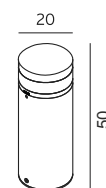

CITY HIGHLIGHT

Kleur : antraciet
Materiaal : aluminium
Lichtbron : Led 12W, 1101Lm
: Art. 1247: Led 8W, 789Lm
: 3000K
IP waarde : 65
IK waarde : 10
Fundatie : F400

ART. 1244