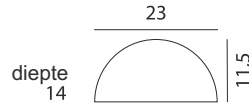

ART. 3043
€ 125,00 excl btw

Kleur : antraciet
Materiaal : aluminium
Fitting : E27
IP-waarde : 65

GEVEL

ART. 3050
€ 49,00 excl btw

Kleur : zwart
Materiaal : staal
Fitting : E27
IP-waarde : 43

ART. 3051
€ 46,00 excl btw