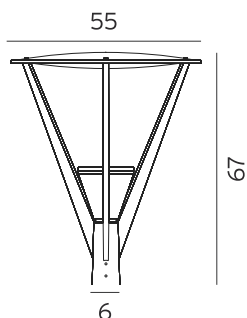

Kleur : antraciet
Materiaal : aluminium
Lichtbron : LED 32W. 5571Lm. 3000K
IP waarde : 65