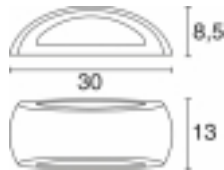

Kleur : antraciet
Materiaal : polycarbonaat
Fitting : E27
IP-waarde : 66
Bewegingsmelder : detectiehoek 30°-150°, bereik 0-5m
: 5 sec- 30min brandtijd;
2-50lx

ART. 2089
€ 99,00 excl btw