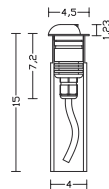

Kleur : antraciet
Materiaal : aluminium
Lichtbron : 2w
: 160Lm, 3000K
IP-waarde : 67
Voltage : 24V

ART. 10-335463
€ 92,50 excl btw