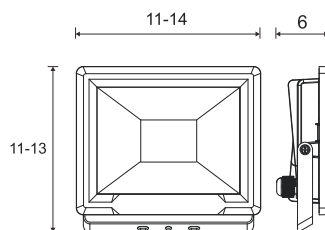

ART. 10-45540
€ 105,00 excl btw

Lichtbron : 24w led, 3000Lm, 3000K
Afmeting : H22 x B17 x D4,5

ART. 10-45550
€ 149,00 excl btw

Lichtbron : 48w led, 6000Lm, 3000K
Afmeting : H29 x B22 x D5,5

ART. 361145
Led 10W.
€ 19,00 excl. btw