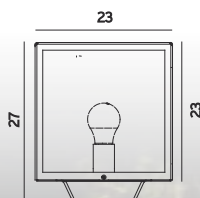

Kleur : zwart
Materiaal : gegalvaniseerd
Fitting : E27
IP-waarde : 44
Fundatie : F400

Artikel 501941
€ 185,00 excl btw