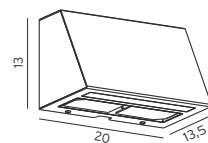

Kleur : zwart
Materiaal : gegalvaniseerd staal
Lichtbron : LED 5W, 629Lm
: 3000K
IP-waarde : 44