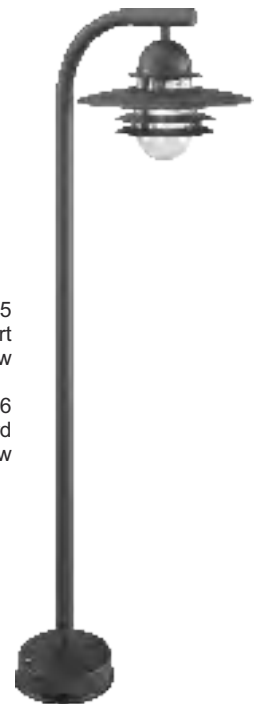

Kleur : zink, zwart
Materiaal : gegalvaniseerd
Fitting : E27
IP waarde : IP 55, Klasse II

SELVA

ART. 3080
€ 105,00 excl. btw

ART. 3081
€ 99,50 excl. btw

ART. 3085
zwart
€ 169,00 excl. btw

ART. 3086
gegalvaniseerd
€ 159,00 excl. btw