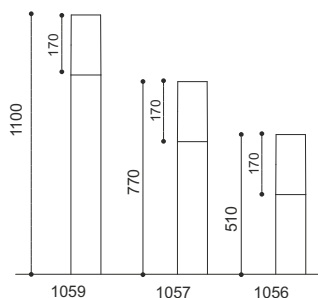

Art. 2225

Art. 2025

LUX EST

ART. 1058
€ 79,00 excl. btw

ART. 1056
€ 129,00 excl. btw

ART. 1057
€ 159,00 excl. btw

ART. 1059
€ 182,50 excl. btw

Kleur : grafiet
Materiaal : aluminium
: lichtvenster acryl
Fitting : E27
IP waarde : 65 (art.1058 IP44)
Fundatie : F375