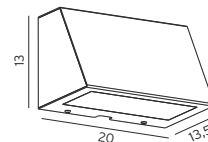

Kleur : zwart
Materiaal : gegalvaniseerd staal
Lichtbron : LED 5W, 629Lm
: 3000K
IP-waarde : 44

ART. 501390
€ 199,00 excl btw