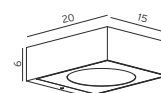

Art. 501330