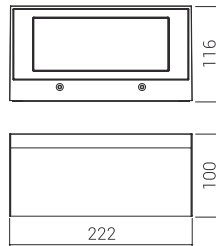

Kleur : antraciet
Materiaal : aluminium
IP-waarde : 65
Ik-waarde : 08
Lichtbron : 3000K, 50.000 branduren
: 1x 9,3w. 1120Lm.
: 2x 9,3w. 2x 1120Lm.