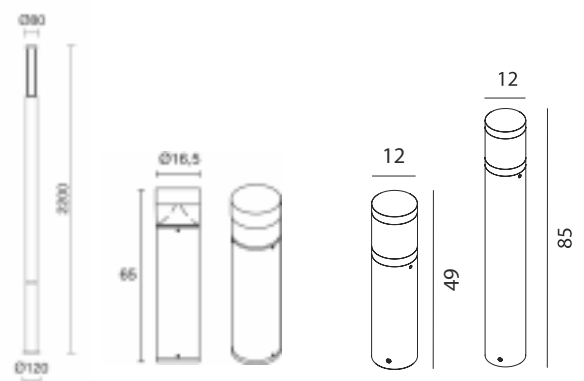

ART. 501290/501291
Kleur : antraciet
Materiaal : aluminium
Lichtbron : LED 10W, 1100Lm
: 3000K
IP-waarde : 65
Fundatie : F400

ART. 21094
Kleur : antraciet
Materiaal : aluminium
Lichtbron : Led 8W, 800Lm, 3000K
IP waarde : 54
Fundatie : F375