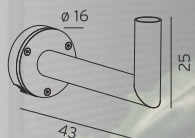

CITY HIGHLIGHT

ART. 10-20358
€ 499,00 excl. btw

Kleur : antraciet
Materiaal : aluminium
Lichtbron : 35w Led, 5770Lm, 3000K
IP-waarde : 65
IK-waarde : 08

ART. 10-50154-25
€ 79,00 excl. btw
Kleur : antraciet
Materiaal : aluminium

ART. 10-20115 (Conisch) € 289,00 excl. btw
ART. 10-20101 (Cilindrisch) € 269,00 excl. btw

Kleur/materiaal : gegalvaniseerd
Afmeting : LPH 400cm. Top Ø6cm.
Optie : ral kleur 7016; 9005
Overige hoogtes op aanvraag.
Excl. toeslag lengte vracht.