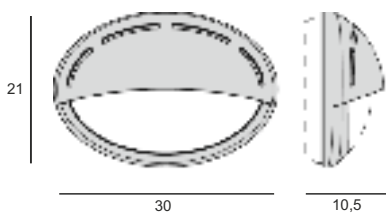

Kleur : zwart-zilver
Materiaal : polycarbonaat
: lichtvenster glas
Lichtbron : E27
IP waarde : 65 Klasse II
Ook met noodverlichting leverbaar