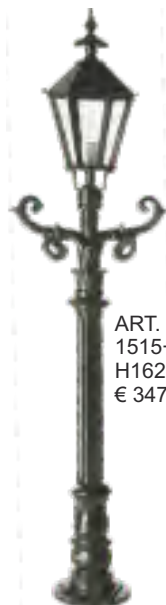

ART. 1504+
1515+1560
H162cm
€ 347,00 excl. btw