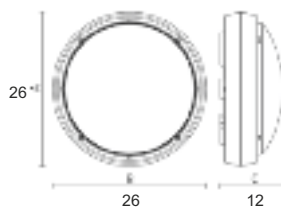

Kleur : grafiet
Materiaal : aluminium
: lichtventer glas
: Optie: RVS316L, Messing
Lichtbron : E27
IP waarde : 66
Ook als noodverlichting armatuur leverbaar.