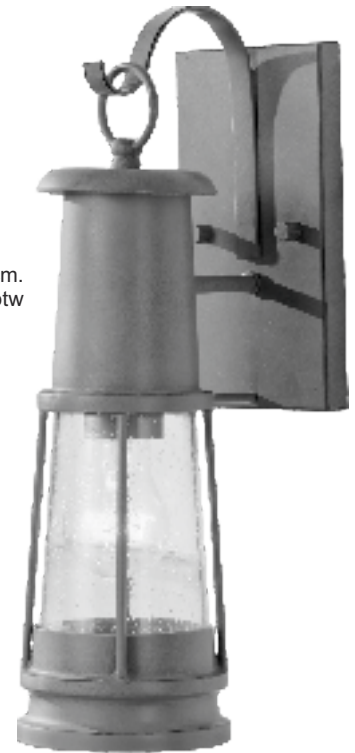

Art. 2090
H41xB12xD18cm.
€ 127,50 excl. btw