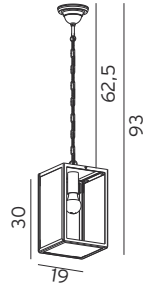

LOFOTEN

Artikel 501944
€ 167,50 excl btw

Kleur : zwart
Materiaal : gegalvaniseerd
Fitting : E27
IP-waarde : 44

Artikel 501942
€ 195,00 excl btw