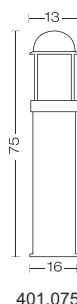

ORION

ART. 401.00
€ 120,00 excl. btw

ART. 401.045
€ 105,00 excl. btw

ART. 401.100
€ 135,00 excl. btw

ART. 401.125
€ 149,00 excl. btw

ART. 401.075
€ 119,00 excl. btw

Kleur : antraciet
Materiaal : aluminium
Fitting : E27
IP waarde : 44
Fundatie : F400