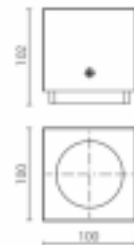

Kleur : antraciet
Materiaal : aluminium
IP-waarde : 65
IK-waarde : 08
Lichtbron : 15w Led, 1425Lm. 3000K
Lens : 38gr. Optie 18-90gr.

ART. 3056
€ 72,50 excl. btw