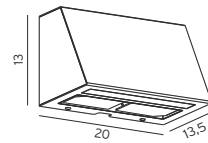

Kleur : gegalvaniseerd
Materiaal : gegalvaniseerd staal
Lichtbron : LED 5W, 629Lm
: 3000K
IP-waarde : 44

ART. 501392
€ 175,00 excl btw