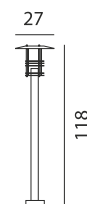

Kleuren : zink, zwart
Materiaal : gegalvaniseerd staal
Fitting : E27
IP waarde : 54, Klasse II
Fundatie : F250-F400-F600