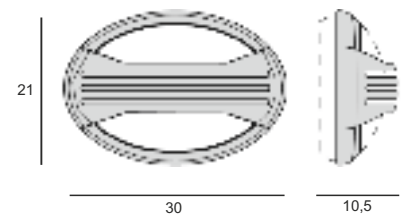

Kleur : zwart-zilver
Materiaal : polycarbonaat
: lichtvenster glas
Lichtbron : E27
IP waarde : 65 Klasse II
Ook met noodverlichting leverbaar