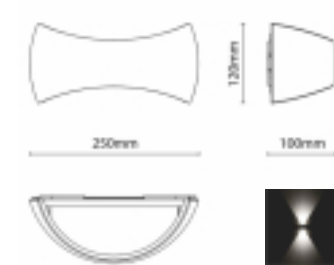

Kleur : antraciet
Materiaal : aluminium
Lichtbron : LED 15W, 1700Lm
: 3000K
IP-waarde : 65
IK-waarde : 06