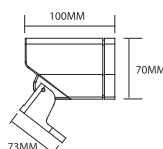

Kleur : antraciet
Materiaal : aluminium
Lichtbron : 4,5w led
: 3000K
IP-waarde : 65
Garantie : 2 jaar

Zowel als prik- als wandspot te gebruiken.
Exclusief stekker.