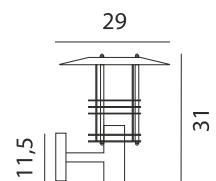

SELVA

ART. 3090
€ 115,00 excl. btw

ART. 3091
€ 107,50 excl. btw

ART. 3190
€ 125,00 excl. btw

ART. 3191
€ 115,00 excl. btw

Kleuren : zink-zwart
Materiaal : gegalvaniseerd staal
Fitting : E27
IP waarde : 54, Klasse II