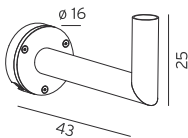

CITY HIGHLIGHT

ART. 10-20340 : € 475,00 excl. btw
Lichtbron : LED 35W, 4050Lm
: 3000K
Lichtspreiding : symmetrisch

ART. 10-20341 : € 515,00 excl. btw
Lichtbron : LED 55W, 5426Lm
: 3000K
Lichtspreiding : symmetrisch
Optie : a-symmetrisch

ART. 10-20359 : € 439,00 excl. btw
Lichtbron : LED 40W, 4600Lm
: 3000K/4000K
Lichtspreiding : symmetrisch

Kleur : zwart
Materiaal : aluminium
IP-waarde : 66
IK-waarde : 08

ART. 10-20360 : € 15,00 excl. btw
Verloop mast top : 60-76

ART. 10-50154-25 : € 79,00 excl. btw
Kleur : antraciet
Materiaal : aluminium

ART. 10-20115 (Conisch) : € 289,00 excl. btw
ART. 10-20101 (Cilindrisch) : € 269,00 excl. btw

Kleur/materiaal : gegalvaniseerd
Afmeting : LPH 400cm. Top Ø6cm.
Optie : ral kleur 7016; 9005
Overige hoogtes op aanvraag.
Excl. toeslag lengte vracht.