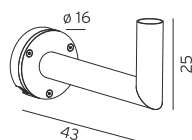

ART. 10-50154-25
€ 79,00 excl. btw
Kleur : antraciet
Materiaal : aluminium

ART. 10-20115 (Conisch) € 289,00 excl. btw
ART. 10-20101 (Cilindrisch) € 269,00 excl. btw

Kleur/materiaal : gegalvaniseerd
Afmeting : LPH 400cm. Top Ø6cm.
Optie : ral kleur 7016; 9005
Overige hoogtes op aanvraag.
Excl. toeslag lengte vracht.