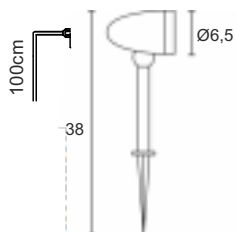

PRIKSPOT

ART. 38539
€ 41,50 excl btw