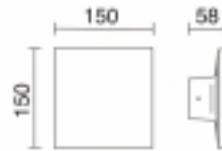

Kleur : antracietgrijs
Materiaal : aluminium
Lichtbron : LED 7W, 800Lm
: 3000K
IP-waarde : 54

ART. 389530
€ 49,00 excl. btw