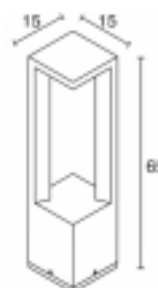

ART. 341016

ART. 21093

ART. 401221

VARIONA

Globe helder

Globe fumé

Globe opaal

Globe	Ø20	Ø25	Ø30	Ø40	Ø50
	€ 35,00	€ 39,50	€ 47,50	€ 85,00	€ 139,00
	excl. btw				