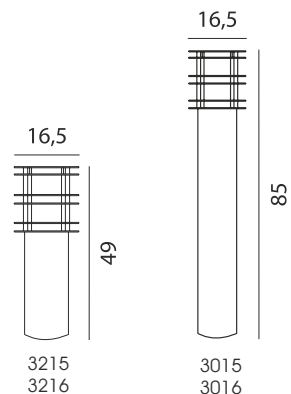

VERSO

ART. 3215
€ 239,00 excl. btw

ART. 3015
€ 309,00 excl. btw

ART. 3216
€ 229,00 excl. btw

ART. 3016
€ 299,00 excl. btw

- Kleur : zink / zwart
- Materiaal : gegalvaniseerd staal
- Fitting : E27
- IP waarde : 65, Klasse II
- Fundatie : F375-F500
- Optie : opaal lichtvenster