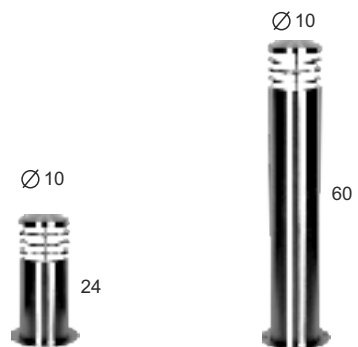

Kleur : RVS
Materiaal : RVS 316
Fitting : E27
IP waarde : 44
Fundatie : F250