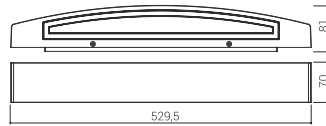

Kleur : antraciet
Materiaal : aluminium
IP-waarde : 65
Ik-waarde : 08
Lichtbron : 3000K
: 1x 11w. 1470Lm.
: 2x 11w. 2x 1470Lm.