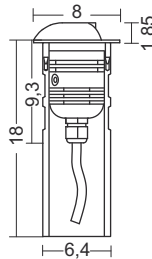

Kleur : antraciet
Materiaal : aluminium
Lichtbron : LED 5W, 400Lm
: 3000K
IP-waarde : 67
IK-waarde : 08
Aansluitkabel : 100cm. voorgesneden.

ART. 5385
€ 155,00 excl. btw