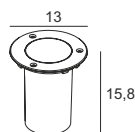

ART. 5745
Lichtbron : 5,4w led dimbaar
: 378Lm. 3000K

ART. 5741
€ 105,00 excl btw