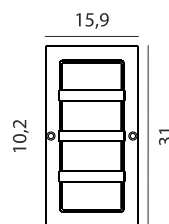

1. **Kleur** : zink-zwart
   Materiaal : Art. 3070-3071-3105-3106 gegalvaniseerd / aluminium
   : Art. 3073 RVS 316 / aluminium
   Lichtbron : E27
   IP waarde : 54
   Optie : helder glas