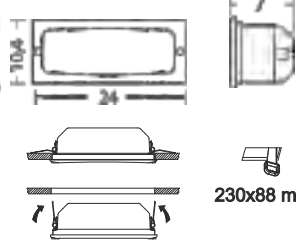

GEVEL INBOUW

ART. 410
€ 52,50 excl btw

Kleur : zwart
Materiaal : aluminium, gehard glas.
Fitting : E27
IP-waarde : 65

ART. 410M
incl. veerclips
€ 59,50 excl btw

230x88 mm

ART. 411
€ 57,50 excl btw

Kleur : zwart
Materiaal : aluminium, gehard glas.
Fitting : E27
IP-waarde : 65