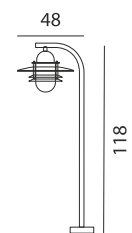

ART. 3085
zwart
€ 169,00 excl. btw

ART. 3086
gegalvaniseerd
€ 159,00 excl. btw