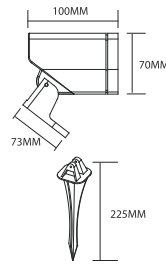

Kleur/materiaal : RVS 316 gehard glas.
Fitting : E27
IP-waarde : 65

ART. 413M
incl. veerclips
€ 97,00 excl btw

230x88 mm

ART. 410 - 411 - 412 - 413
Standaard incl. inbouwdoos

PRIKSPOT

ART. 36453
€ 67,50 excl btw