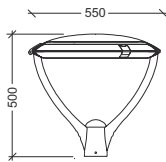

ART. 10-20359 : € 439,00 excl. btw
Lichtbron : LED 40W, 4600Lm
: 3000K/4000K
Lichtspreiding : symmetrisch

Kleur : zwart
Materiaal : aluminium
IP-waarde : 66
IK-waarde : 08

ART. 10-20360 : € 15,00 excl. btw
Verloop mast top : 60-76