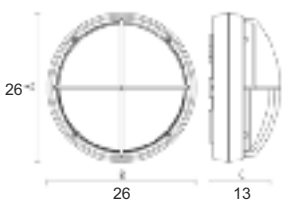

Kleur : grafiet
Materiaal : aluminium
: lichtventer glas
: Optie: RVS316L, Messing
Lichtbron : E27
IP waarde : 66
Ook als noodverlichting armatuur leverbaar.