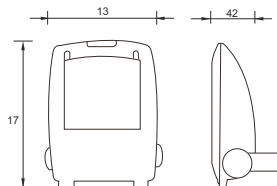

Kleur : antraciet
Materiaal : aluminium
Lichtbron : LED 6W, 380Lm
: 3000K
IP-waarde : 65
Exclusief stekker.

ART. 10-45530+10-45522
€ 70,00 excl btw