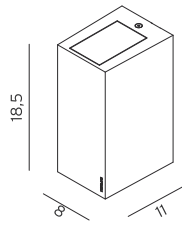

GEVELSPOT

ART. 501580
€ 159,00 excl btw