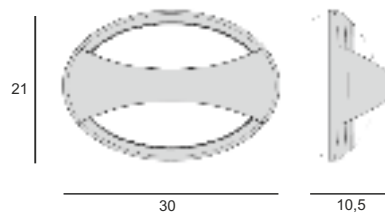

Kleur : zwart-zilver
Materiaal : polycarbonaat
: lichtvenster glas
Lichtbron : E27
IP waarde : 65 Klasse II
Ook met noodverlichting leverbaar