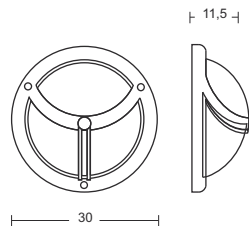

Kleur : zwart
Materiaal : aluminium
Fitting : E27
IP-waarde : 44
Bewegingsmelder : detectiehoek 160°
bereik 1 -8m
5 sec-15 min brandtijd;
2-2000lx
Garantie : 5 jaar

ART. 9100SEN
€ 195,00 excl btw