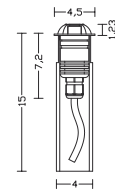

Kleur : antraciet
Materiaal : aluminium
Lichtbron : 2w
: 160Lm, 3000K
IP-waarde : 67
Voltage : 24V

ART. 10-335465
€ 92,50 excl btw