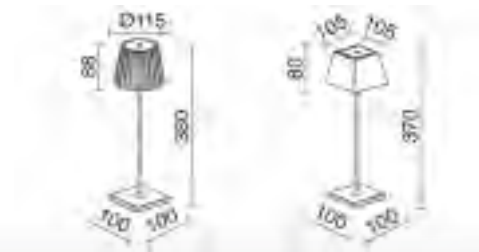

ART. 389141
Materiaal : aluminium
Kleur : wit
Lichtbron : 2,2w Led, 231Lm. 3000k.
Brand tijd : 9 uur
Laad tijd : 5 uur*
IP-waarde : 54

ART. 389142
Materiaal : aluminium
Kleur : zwart
Lichtbron : 2,2w Led, 231Lm. 3000k.
: dimbaar
Brand tijd : 9 uur
Laad tijd : 5 uur*
IP-waarde : 54

*Inclusief usb-lader