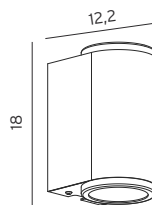

Kleur : antraciet
Materiaal : aluminium
Lichtbron : 2x3,7w led,
50.000 branduren
2x 435Lm, 3000K
IP-waarde : 65
Lens : 60°
Garantie : 5 jaar

ART. 501371
€ 91,00 excl btw