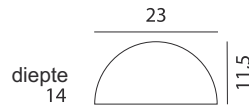

Kleur : koper
Materiaal : koper
Fitting : E27
IP-waarde : 43

ART. 3042
€ 99,00 excl btw