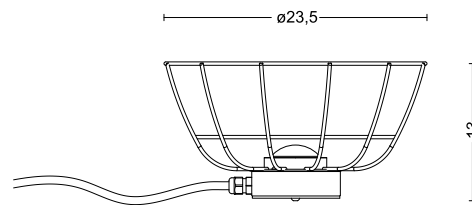

Optie
ART. 331011 : blad/vogel bescherming kooi tbv ART. 331010
€ 27,50 excl. btw

ART. 331013 : blad/vogel bescherming kooi tbv ART. 331012
€ 29,50 excl. btw

GEVEL

ART. 325335
1x 3w Led, 300Lm
€ 120,00 excl btw