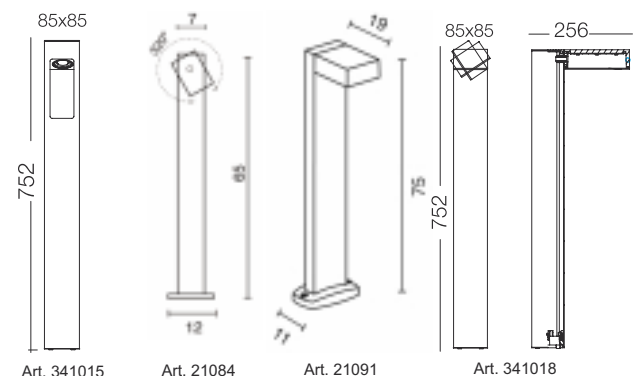

Art. 21084
Kleur : antraciet
Materiaal : aluminium
Lichtbron : Led 7W, 540Lm 3000K
: lichtunit 320° draaibaar
IP waarde : 54
Fundatie : F250

Art. 341015
Kleur : antraciet
Materiaal : aluminium
Lichtbron : 8W Led, 878Lm.
: 3000K
IP-waarde : 65
Fundatie : F375

Art. 21091
Kleur : antraciet
Materiaal : aluminium
Fitting : GX53
IP waarde : 54
Fundatie : F400

Art. 341018
Kleur : antraciet
Materiaal : aluminium
Lichtbron : 15W Led, 1400Lm.
: 3000K
IP-waarde : 65
Fundatie : F375