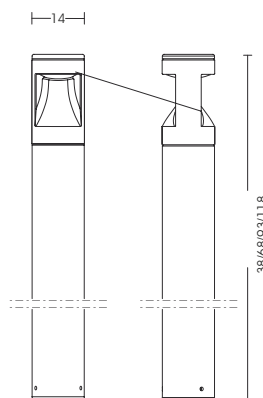

ART. 331046
1 zijde licht
€ 409,00 excl. btw

ART. 331047
2 zijden licht
€ 449,00 excl. btw

ART. 331040
ART. 331042
ART. 331044
ART. 331046
ART. 331048

Kleur : antraciet
Materiaal : aluminium
Lichtbron : LED 8W, 1125Lm
: 3000K
IP-waarde : 65
IK-waarde : 10

ART. 331041
ART. 331043
ART. 331045
ART. 331047
ART. 331049

Kleur : antraciet
Materiaal : aluminium
Lichtbron : LED 16W, 2250Lm
: 3000K
IP-waarde : 65
IK-waarde : 10