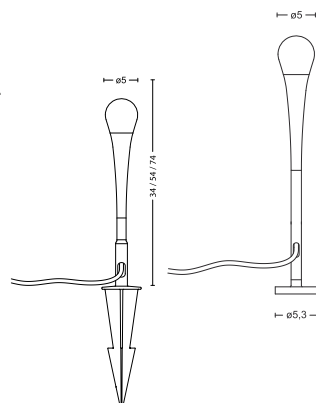

ART. 10-45500
Voeding maximaal 15 ledunits.
€ 29,95 excl btw

Artikel 10-10215 : 24v kabel
€ 1,49 excl btw : per meter

Artikel 10-334041 : ip68 2-weg verbinding
€ 12,50 excl btw

Artikel 10-334043 : ip68 3-weg verbinding
€ 22,50 excl btw