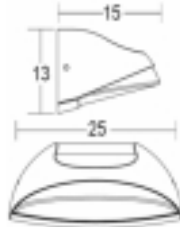

Lichtbron : 12w led
: 720Lm, 3000K

ART. 38848
€ 109,00 excl. btw