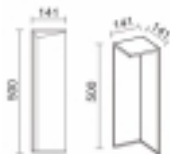

ART. 389162
€ 159,00 excl. btw