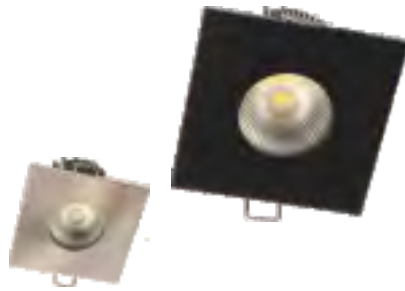

Lichtbron : 100w led, 11490Lm, 4000K

Ook leverbaar: 130w (17810Lm) en 170w (24860Lm).

PLAFONDSPOT

ART. 4565103
€ 49,50 excl. btw

inbouw maat

73mm

Kleur : zwart
 Afmeting : B8,4xD7.
 Materiaal : aluminium
 Lichtbron : 10w led,36° Dimbaar.
 : 685lm, 2700K
 IP-waarde : 65
 Optie : wit, chroom
 : 3000K - 4000K
 : ronde afdekplaat