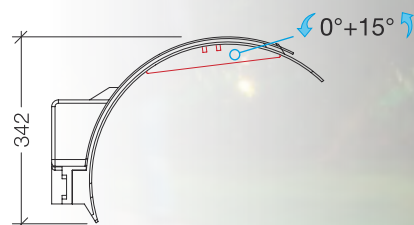

Kleur	: antraciet
Materiaal	: aluminium
Lichtbron	: 55W Led, 6553Lm. : 3000K (optie 4000K) : 15gr. verstelbaar
IP-waarde	: 65

ART. 10-20115 (Conisch) € 289,00 excl. btw
ART. 10-20101 (Cilindrisch) € 269,00 excl. btw

Kleur/materiaal	: gegalvaniseerd
Afmeting	: LPH 400cm. Top Ø6cm.
Optie	: ral kleur 7016; 9005
Overige hoogtes op aanvraag.	
Excl. toeslag lengte vracht.