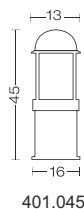

Kleur : antraciet
Materiaal : aluminium
Fitting : E27
IP waarde : 44
Fundatie : F400