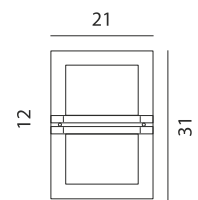

1. **Kleur** : zink-zwart
   Materiaal : Art. 3070-3071-3105-3106 gegalvaniseerd / aluminium
   : Art. 3073 RVS 316 / aluminium
   Lichtbron : E27
   IP waarde : 54
   Optie : helder glas