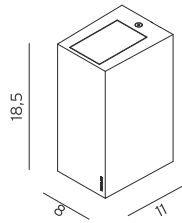

Kleur : antraciet
Materiaal : aluminium
Lichtbron : 2x3,7w led,
50.000 branduren
2x 435Lm, 3000K
IP-waarde : 65
Lens : 4° up - 60° down
Garantie : 5 jaar

ART. 501581
€ 149,00 excl btw