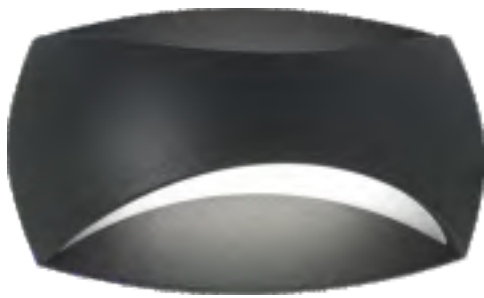

ART. 38640
€ 107,50 excl. btw

Kleur : antraciet
Materiaal : aluminium
Lichtbron : 14w led
IP-waarde : 65
Garantie : 2 jaar

GEVEL

ART. 464570
€ 195,00 excl btw

Kleur : antraciet
Materiaal : aluminium
Lichtbron : LED 15W, 1700Lm
: 3000K
IP-waarde : 65
IK-waarde : 06