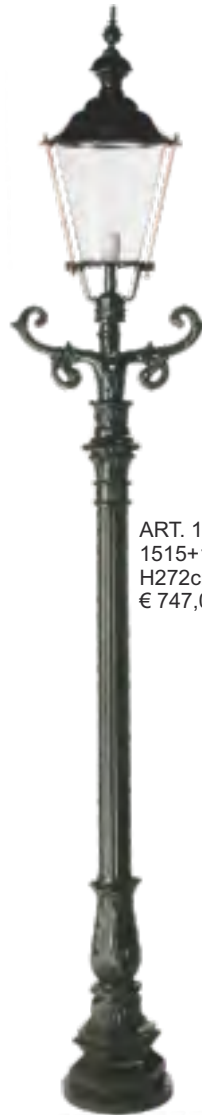

ART. 1508+
1515+1592
H272cm
€ 747,00 excl. btw