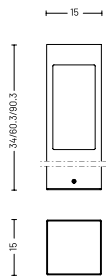

ART. 331032
€ 465,00 excl. btw