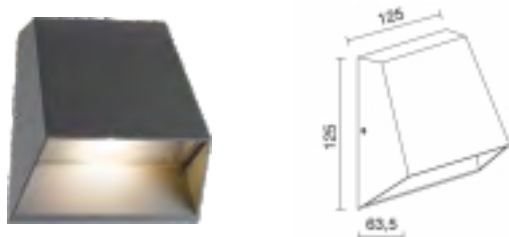

Kleur : antraciet
Materiaal : aluminium
Fitting : gu-10
IP-waarde : 54
Advies lichtbron : art. 10-10317
5w led dimbaar 3000K

ART. 38445
€ 74,00 excl btw