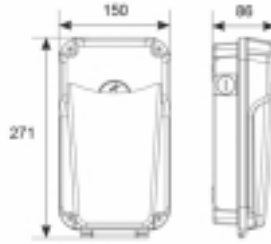

SENSOR

ART. 401230
€ 109,00 excl btw

Kleur : zwart
Materiaal : polycarbonaat
Lichtbron : LED 15W, 1446Lm
IP-waarde : 65
IK-waarde : 08
Ingebouwde licht/donker schakelaar.

ART. 38579
€ 115,00 excl btw