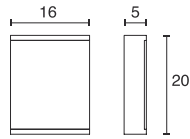

FINMOTION

ART. 38535
€ 94,00 excl btw