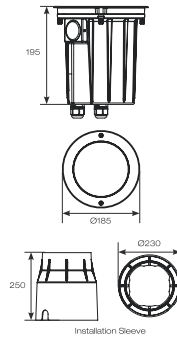

GRONDSPOT

ART. 401227
€ 259,00 excl. btw