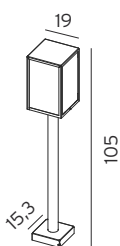

Artikel 501946
€ 227,50 excl. btw