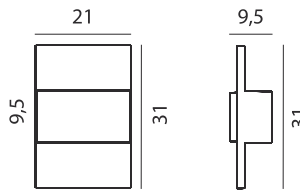

Kleur : antraciet
Materiaal : aluminium
Fitting : E27
IP-waarde : 54
zwart

ART. 3054
€ 84,00 excl btw