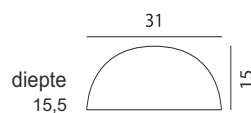

Kleur : antraciet
Materiaal : aluminium
Fitting : E27
IP-waarde : 65

ART. 464700
€ 99,00 excl btw