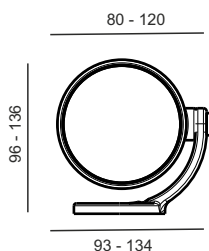

Prikspot
ART. 462126
Lichtbron : 6w Led, 660Lm. 3000K

ART. 462122
Lichtbron : 12w Led, 1500Lm. 3000K

ART. 4661
€ 125,00 excl. btw

ART. 4664
€ 165,00 excl. btw

ART. 4665
€ 189,00 excl. btw