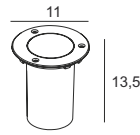

GRONDSPOT

ART. 10-355742
€ 185,00 excl btw

Kleur/materiaal : rvs316
Lichtbron : 5w led, 50.000 branduren.
: 440lm, 3000K
IP-waarde : 67
Aansluitkabel : 200cm. neopreen voorgemonteerd.
Lens : 30gr Optie 20gr - 60gr
Garantie : 2 jaar

ART. 10-355743
€ 315,00 excl btw