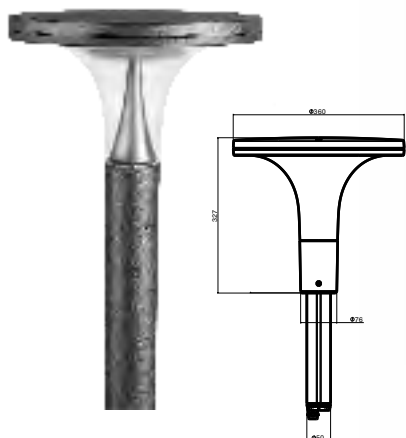

ART. 325523
€ 429,00 excl. btw
Kleur : antraciet
Materiaal : aluminium
Lichtbron : LED 29W, 4400Lm
: 3000K
IP-waarde : 65
IK-waarde : 10

ART. 325524
€ 445,00 excl. btw
Lichtbron : LED 43W, 6600Lm
: 3000K