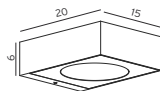

Kleur : antraciet
Materiaal : aluminium
Lichtbron : LED 9,5W, 1080Lm
: 3000K
IP-waarde : 65
IK-waarde : 06

ART. 462106
€ 199,00 excl btw