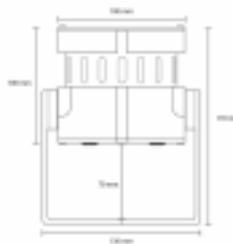

SPOTPRO

ART. 10-354619
€ 199,00 excl btw

Kleur : alu-grijs
Materiaal : aluminium
Lichtbron : 5w led,
50.000 branduren.
440Lm, 3000K
IP-waarde : 67
Lens : 30°. Optie 20°-60°

ART. 10-354621
€ 349,00 excl btw

Kleur : alu-grijs
Materiaal : aluminium
Lichtbron : 10w led,
50.000 branduren.
988Lm, 3000K
IP-waarde : 67
Lens : 30°. Optie 8°-12°-60°
Optie : RGB kleur

ART. 10-354620
€ 479,00 excl btw

Kleur : alu-grijs
Materiaal : aluminium
Lichtbron : 20w led,
50.000 branduren.
1976Lm, 3000K
IP-waarde : 67
Lens : 30°. Optie 8°-12°-60°
Optie : RGB kleur

ART. 388512
€ 119,00 excl btw

Kleur : antraciet
Materiaal : aluminium
Lichtbron : LED 10W, 1100Lm
3000K
IP-waarde : 65