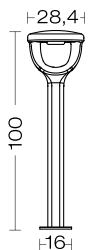

10-33408100

Kleur : antraciet
Materiaal : aluminium
Lichtbron : LED 10W 3000K.
1150LM 50.000 branduren.
IP waarde : 65
Fundatie : F400