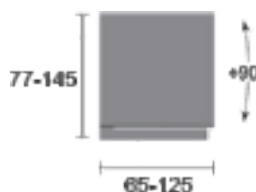

SPOTPRO

ART. 462106
€ 199,00 excl. btw

ART. 462112
€ 349,00 excl. btw