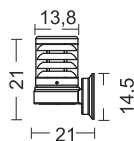

POLO

ART. 402.00
€ 172,50 excl. btw

ART. 402.035
€ 152,50 excl. btw

ART. 402.070
€ 172,50 excl. btw

ART. 402.090
€ 182,50 excl. btw

ART. 4021.240
€ 419,00 excl. btw

- Kleur : antraciet
- : zilver op bestelling
- Materiaal : aluminium
- Fitting : E27
- Fitting - 4021.240 : 2g11
- IP waarde : 65 (Art. 402.00 IP 44)
- Fundatie : F400 - F500