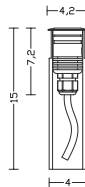

Kleur : antraciet
Materiaal : aluminium
Lichtbron : 2w
: 160Lm, 3000K
IP-waarde : 67
Voltage : 24V

ART. 10-335441
€ 92,50 excl btw