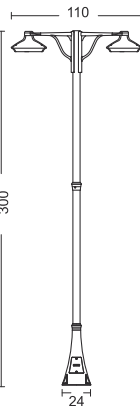

ART. 10-20293
€ 1599,00 LED excl. btw