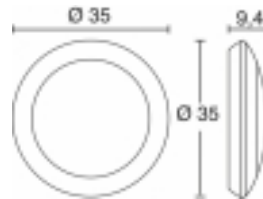

Kleur : wit
Materiaal : polycarbonaat
Fitting : GX53
IP-waarde : 66
Bewegingsmelder : detectiehoek 30°-150°
bereik 1 -5m
5 sec-30 min brandtijd
Garantie : 2 jaar

ART. 9008SEN
€ 135,00 excl btw