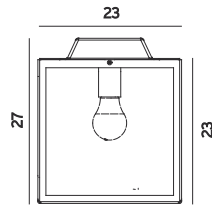

Kleur : zwart
Materiaal : gegalvaniseerd
Fitting : E27
IP-waarde : 44

Artikel. 501945
€ 205,00 excl. btw