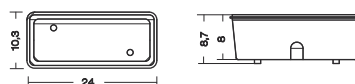

Kleur/materiaal : RVS 316 gehard glas.
Fitting : E27
IP-waarde : 65

ART. 413M
incl. veerclips
€ 97,00 excl btw

230x88 mm

ART. 410 - 411 - 412 - 413
Standaard incl. inbouwdoos