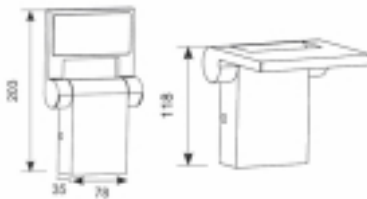

Kleur : zwart
Materiaal : RVS304
Fitting : E27
IP-waarde : 44
Bewegingsmelder : detectiehoek 90°, bereik 1 -5m
: 5 sec-7min brandtijd
Garantie : 2 jaar
Afmeting : H25xB22xØ26

ART. 401235
€ 115,00 excl btw

Kleur : antraciet
Materiaal : aluminium
Lichtbron : LED 10W, 738Lm
: 3000K
IP-waarde : 54
Bewegingsmelder : detectiehoek 120°, bereik 6 -10m
: 8 sec-8min brandtijd
5-100lx

ART. 38646
€ 72,50 excl btw