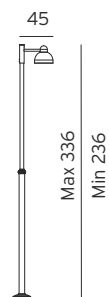

ART. 3120
€ 215,00 excl. btw