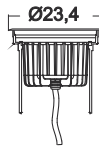

Kleur : zwart
Materiaal : aluminium
Lichtbron : 20w led, 50.000 branduren.
: 1925Lm, 3000K
IP-waarde : 67
IK-waarde : 10
Aansluitkabel : 200cm. neopreen voorgemonteerd.
: Dimbaar op aanvraag
Lens : 40°

ART. 10-335750.
€ 329,00 excl btw