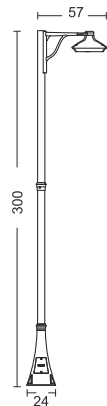

ART. 10-20293
€ 1599,00 LED excl. btw