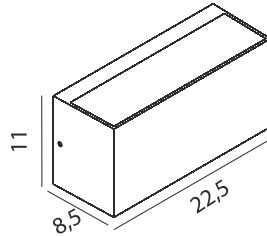

Kleur : antraciet
Materiaal : aluminium
Fitting : E27
IP-waarde : 65
Optie : geïntegreerde ledmodule 8W zwart