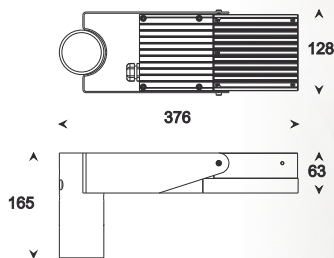

CITY HIGHLIGHT

Artikel 10-20316
€ 359,00 excl. btw
Lichtbron : 24w led, 50000 branduren
: 4047Lm 3000K, 4269Lm 4000K

Artikel 10-20317
€ 379,00 excl. btw
Lichtbron : 36w led, 50000 branduren
: 5765Lm 3000K, 6081Lm 4000K

Kleur : zwart
Materiaal : aluminium
Lichtspreiding : a-symmetrisch. (optie: symmetrisch)
IP-waarde : 65
IK-waarde : 08

ART. 10-20115 (Conisch) € 289,00 excl. btw
ART. 10-20101 (Cilindrisch) € 269,00 excl. btw

Kleur/materiaal : gegalvaniseerd
Afmeting : LPH 400cm. Top Ø6cm.
Optie : ral kleur 7016; 9005
Overige hoogtes op aanvraag.
Excl. toeslag lengte vracht.

ART 10-20314 (24w)
€ 299,00 excl. btw

ART 10-20315 (36w)
€ 319,00 excl. btw