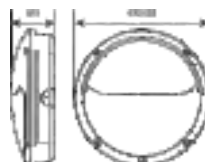

Kleur : zwart
Materiaal : aluminium
Lichtbron : 18/27W Led,
1094/1563Lm.
: 3000K-4000K, instelbaar
IP-waarde : 65
Ik-waarde : 08
Ingebouwde licht/donker schakelaar.