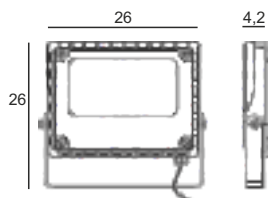

Lichtbron : 50w led, 5260Lm, 4000K

Artikel 3610040
€ 199,00 excl btw