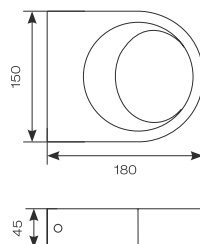

Kleur : antraciet
Materiaal : aluminium
Lichtbron : 8W Led, 447Lm.
: 3000K
IP-waarde : 65

ART. 401220
€ 135,00 excl. btw