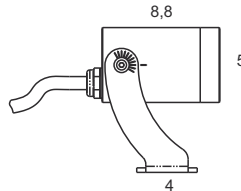

SPOTPRO

ART. 334665
€ 129,00 excl. btw

Kleur : antraciet
Materiaal : aluminium
IP-waarde : 67
IK-waarde : 08
Lichtbron : 5w Led, 400Lm. 3000K
Lens : 30gr. Optie 12-90gr.

ART. 334641
€ 285,00 excl. btw