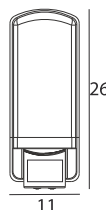

Kleur : zwart
Materiaal : polycarbonaat
Fitting : E27
IP-waarde : 44
Bewegingsmelder : detectiehoek 120°
bereik 1 -12m
10 sec-4 min brandtijd