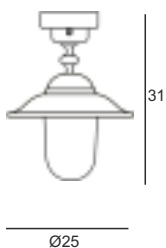

Kleur : verkoperd
Materiaal : messing
Fitting : E27
IP-waarde : 44