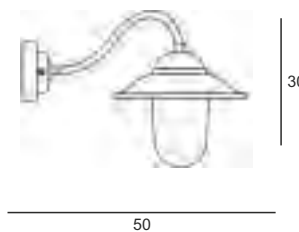

Kleur : verkoperd
Materiaal : messing
Fitting : E27
IP-waarde : 44