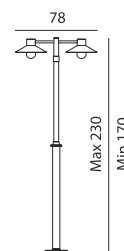

SELVA

ART. 3041
€ 85,00 excl. btw

ART. 3040
€ 90,00 excl. btw

ART. 3645
zwart
€ 285,00 excl. btw

ART. 3646
gegalvaniseerd
€ 275,00 excl. btw

ART. 3745
zwart
€ 329,00 excl. btw

ART. 3746
gegalvaniseerd
€ 309,00 excl. btw