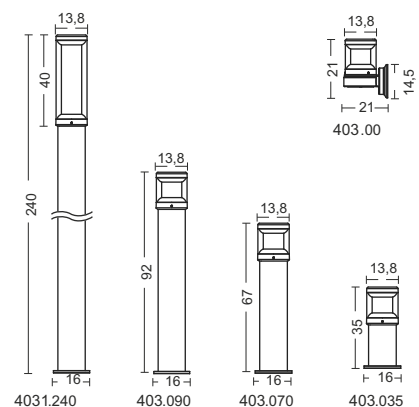

POLO

Kleur : antraciet
: zilver op bestelling
Materiaal : aluminium
Fitting : E27
Optie : geïntegreerde ledmodule,
IP waarde : 65 (Art. 403.00 IP 44)
Fundatie : F400

ART. 4131.240
Lichtbron : LED 14W. 1560Lm - 3000K

ART. 4132.240
Fundatie : F500