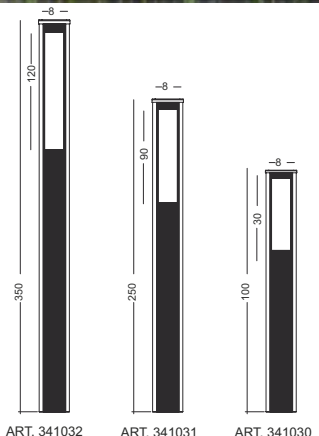

ART. 341031 / ART. 341032

Kleur : antraciet
Materiaal : aluminium
Lichtbron : 37W Led, 4640Lm.
: 3000K (optie 4000K)
IP-waarde : 65

ART. 341032

ART. 341031

ART. 341030

CITY HIGHLIGHT

Kleur : antraciet-zwart
Materiaal : aluminium
IP-waarde : 65
IK-waarde : 08
Lichtbron : 29w Led, 3400Lm. 3000K