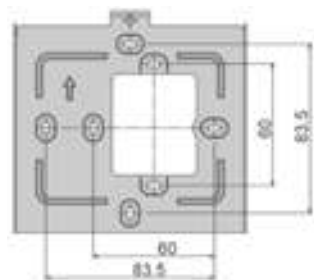

EARY – słuchawkowy panel wewnętrzny z kolorowym wyświetlaczem LCD 3,5". Oferuje wysokiej jakości obraz i dźwięk.

Występują również w wersji audio.

Placo wyposażony jest w szerokokątną kamerę, która zapewnia obraz z bardzo szerokiego pola (z odległości 50 cm od panelu, obserwować można obszar szeroki na 80 cm).

WYMIARY ZEWNĘTRZNE - BIANCA

	W MM	H MM	D MM
Video	145	170	30,9
Audio	110	170	30,9

WYMIARY ZEWNĘTRZNE - EARY

	W MM	H MM	D MM
Video	170	190	39
Audio	102	190	39

WYMIARY ZEWNĘTRZNE - PLACO

	W MM	H MM	D MM
Montaż natynkowy	99	207	30
Montaż podtynkowy*	135	243	6,5**