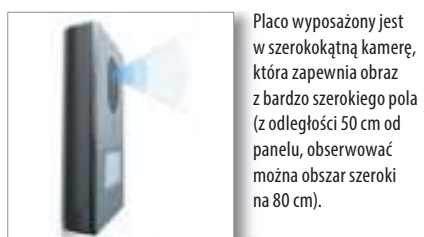

BIANCA « PLACO « EARY «

BIANCA – bezsłuchawkowy panel wewnętrzny z kolorowym wyświetlaczem LCD 3,5". Oferuje wysokiej jakości obraz i dźwięk.

PLACO – zewnętrzny panel dostępu z kolorową kamerą i prostym, dwurdzeniowym systemem okablowania. Zapewnia niezrównaną jakość obrazu w każdych warunkach klimatycznych, zarówno za dnia jak i nocą.

EARY – słuchawkowy panel wewnętrzny z kolorowym wyświetlaczem LCD 3,5". Oferuje wysokiej jakości obraz i dźwięk.

Występują również w wersji audio.

Placo wyposażony jest w szerokokątną kamerę, która zapewnia obraz z bardzo szerokiego pola (z odległości 50 cm od panelu, obserwować można obszar szeroki na 80 cm).