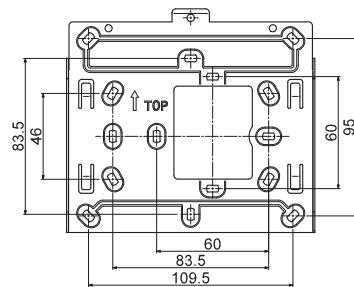

WYMIARY ZEWNĘTRZNE - BIANCA

	W MM	H MM	D MM
Video	145	170	30,9
Audio	110	170	30,9

WYMIARY ZEWNĘTRZNE - EARY

	W MM	H MM	D MM
Video	170	190	39
Audio	102	190	39

WYMIARY ZEWNĘTRZNE - PLACO

	W MM	H MM	D MM
Montaż natynkowy	99	207	30
Montaż podtynkowy*	135	243	6,5**